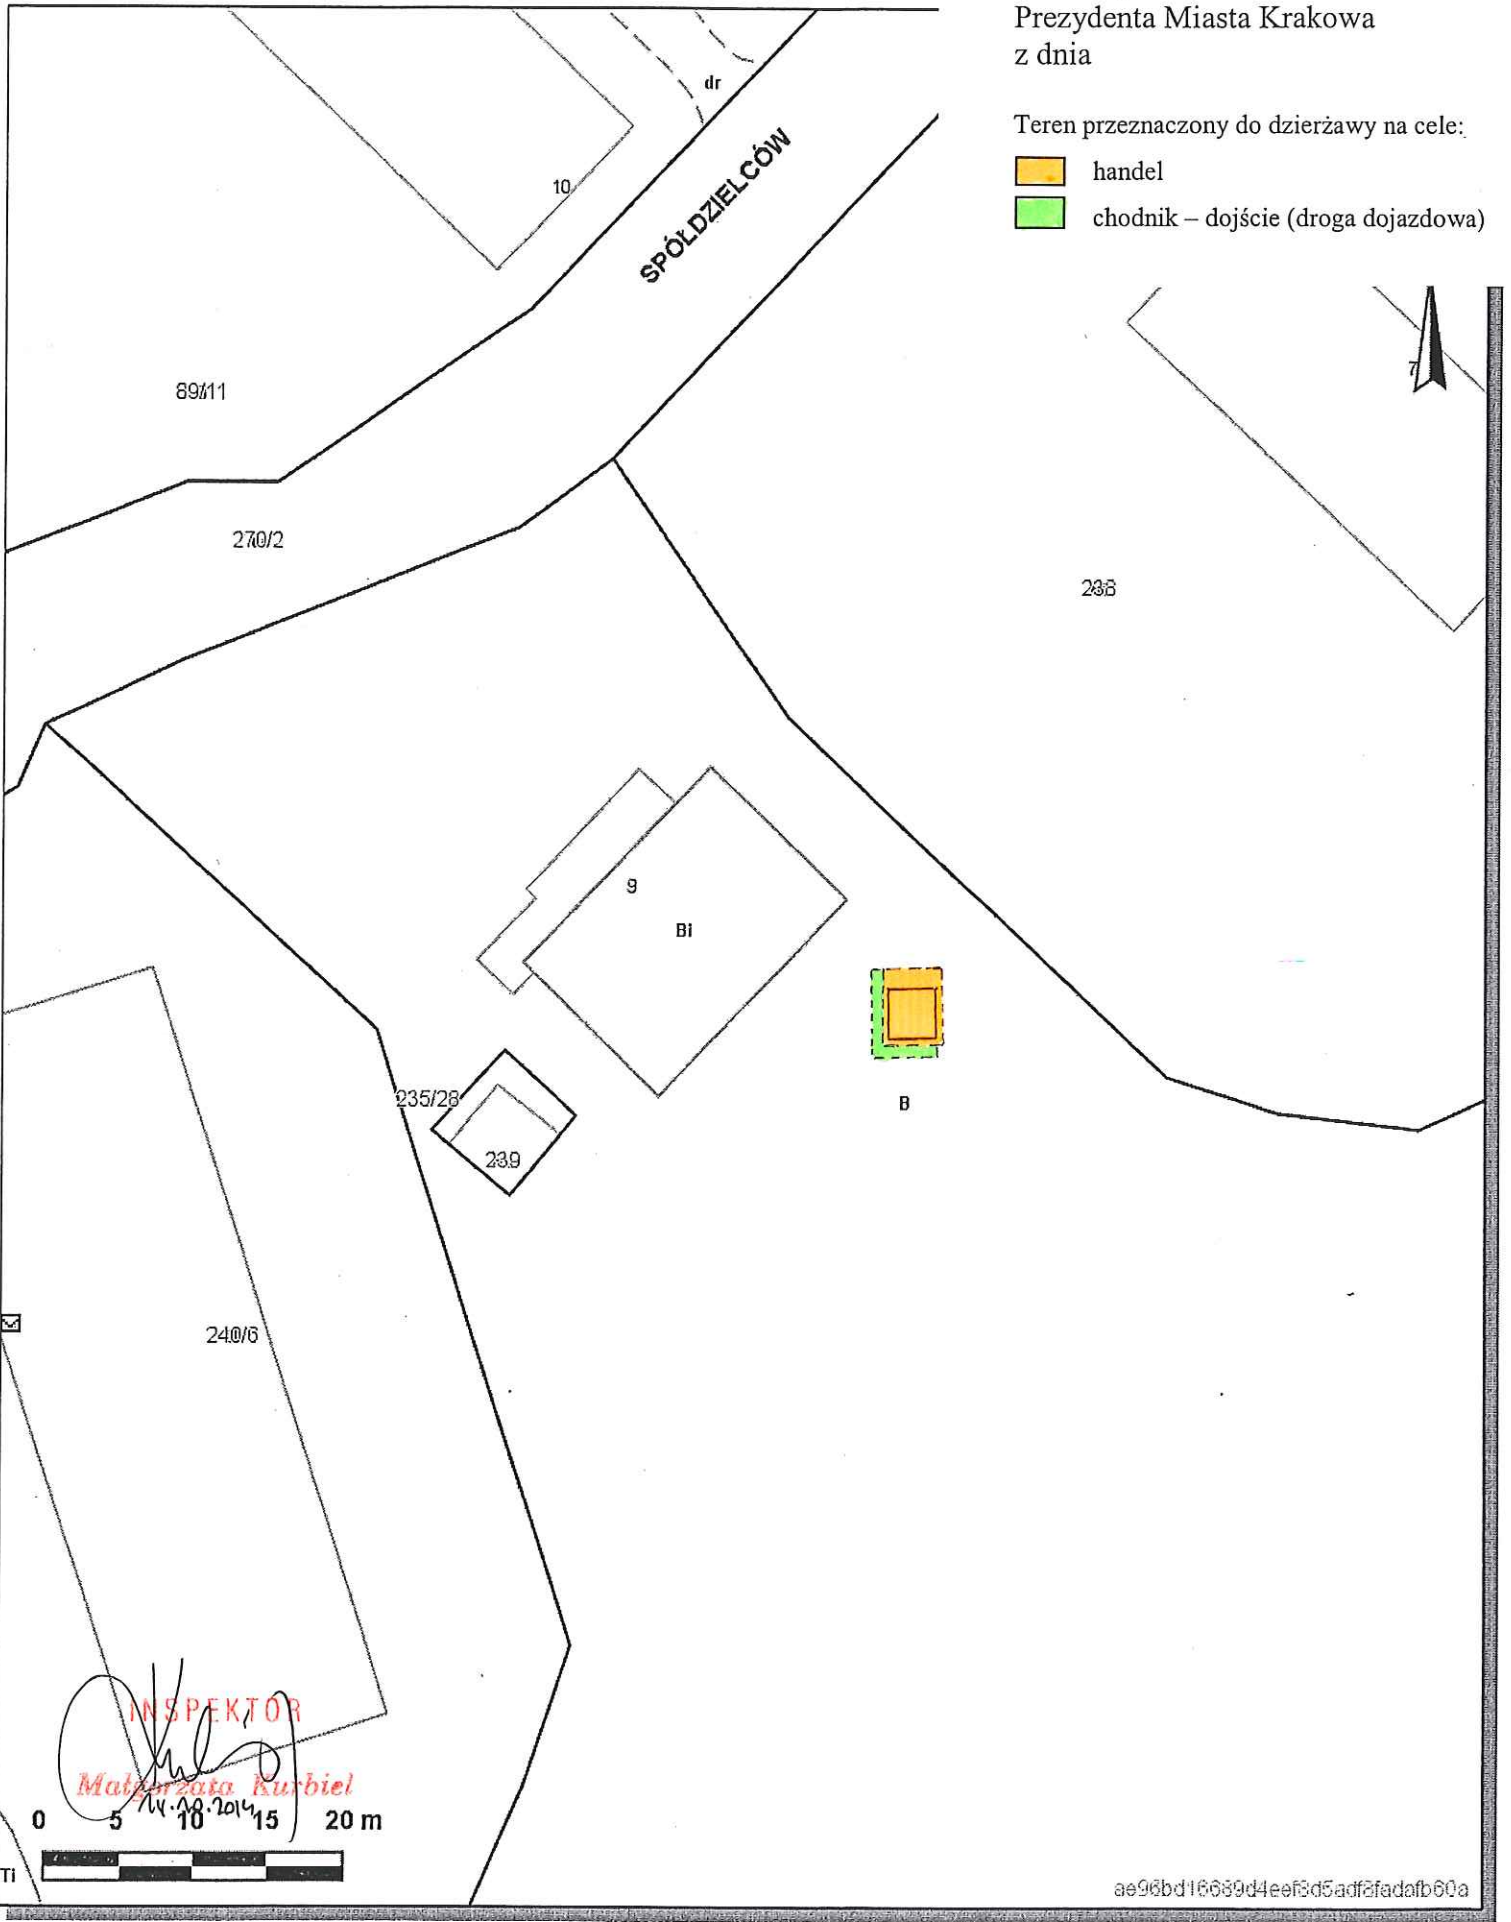

Skala 1 : 500

mapa przygotowana  
Internetowego Serwera

Załącznik graficzny  
do zarządzenia Nr  
Prezydenta Miasta Krakowa  
z dnia

Teren przeznaczony do dzierżawy na cele:

-  handel
-  chodnik – dojście (droga dojazdowa)