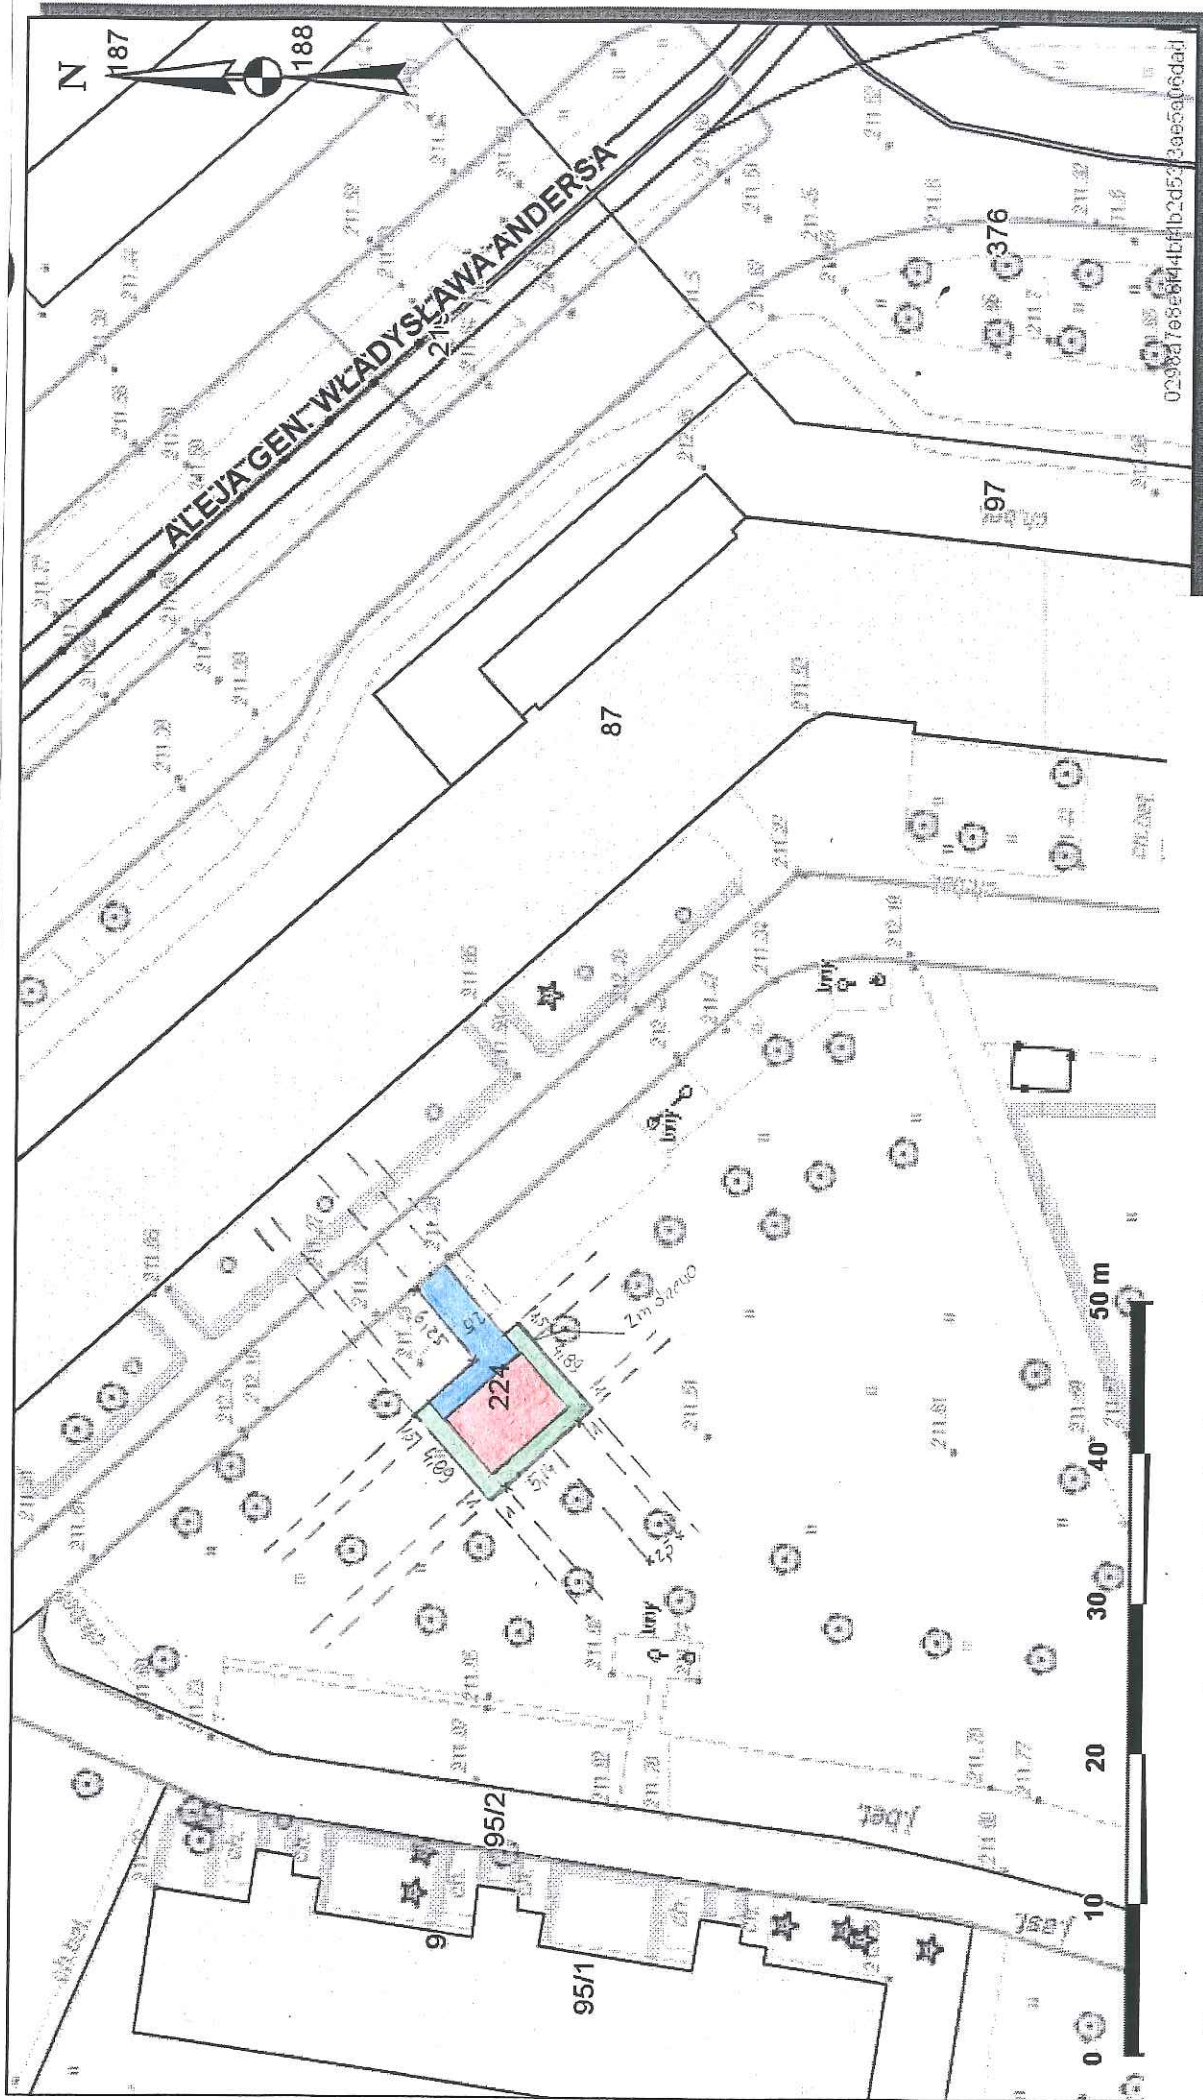

Skala 1 : 500

Teren przeznaczony do wydzierżawienia na cele:

- wiatła śmietnikowa wraz z okapem
- zieleń ostłonowa
- dojście

INSPEKTOR WYDZIAŁU
13.10.17
1206

KIEROWNIK REFERATU
Janusz
Z-ca DYREKTORA WYDZIAŁU
Maria Chybińska
03.10.17
Krzyszyna Dudałkowska