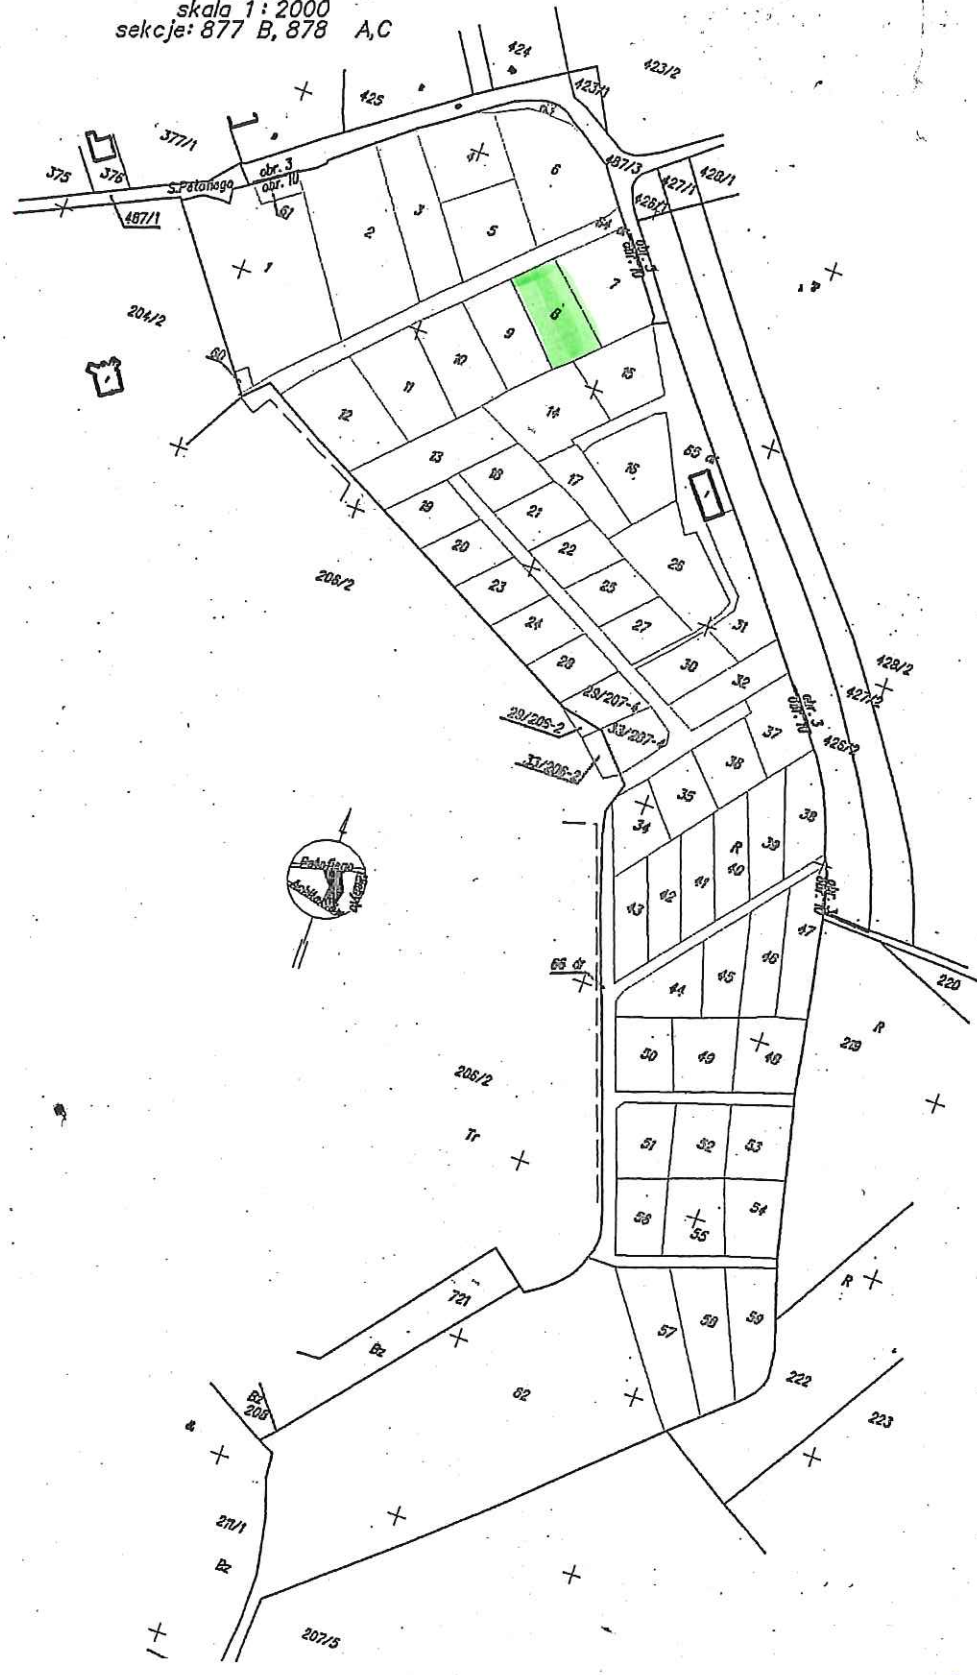

Załącznik graficzny
do zarządzenia Nr
Prezydenta Miasta Krakowa
z dnia

DZIAŁKI NA OGRODZIE DZIAŁKOWYM "ZIELONY STOK"

m. Kraków
jed. ewid. Nowa Huta
obr. 10
skala 1:2000
sekcje: 877 B, 878 A,C

Część działki ewidencyjnej nr 207/8 obręb 10-Nowa Huta
przeznaczona do wydzierżawienia

■ na cel: ogródek działkowy (rolniczy)

DYREKTOR WYDZIAŁU
M. Wilkowiec
18.11.2014