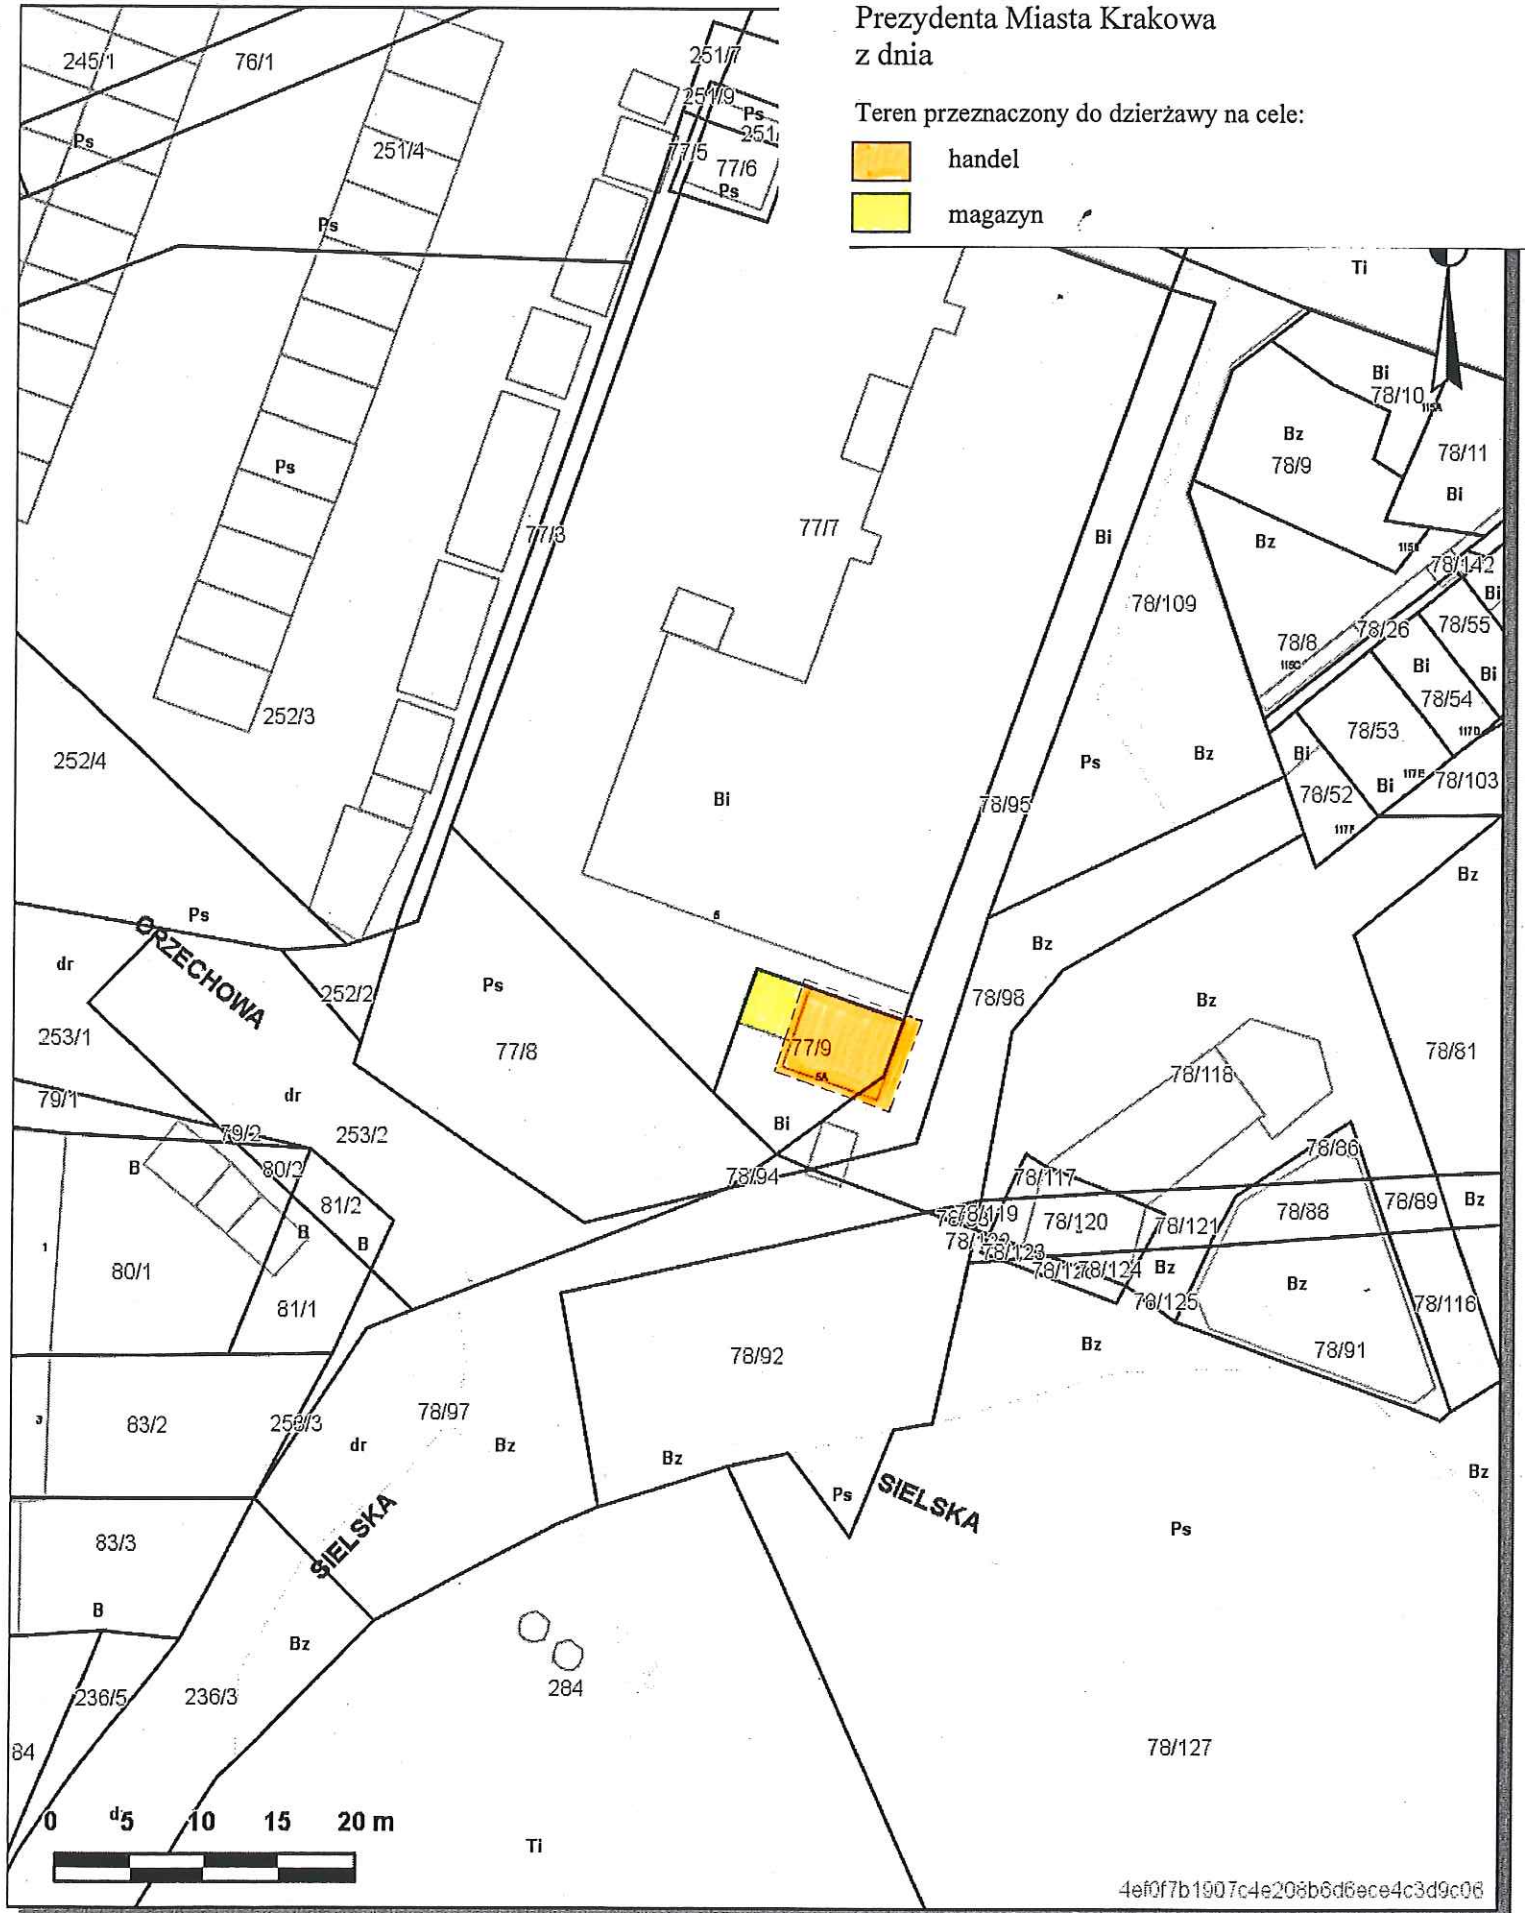

Skala 1 : 500

m.
Int

Załącznik graficzny
do zarządzenia Nr
Prezydenta Miasta Krakowa
z dnia

Teren przeznaczony do dzierżawy na cele:

-  handel
-  magazyn

4ef0f7b1907c4e208b6d6ece4c3d9c08

Udostępniane informacje nie są dokumentami w postępowaniach administracyjnych i innych.