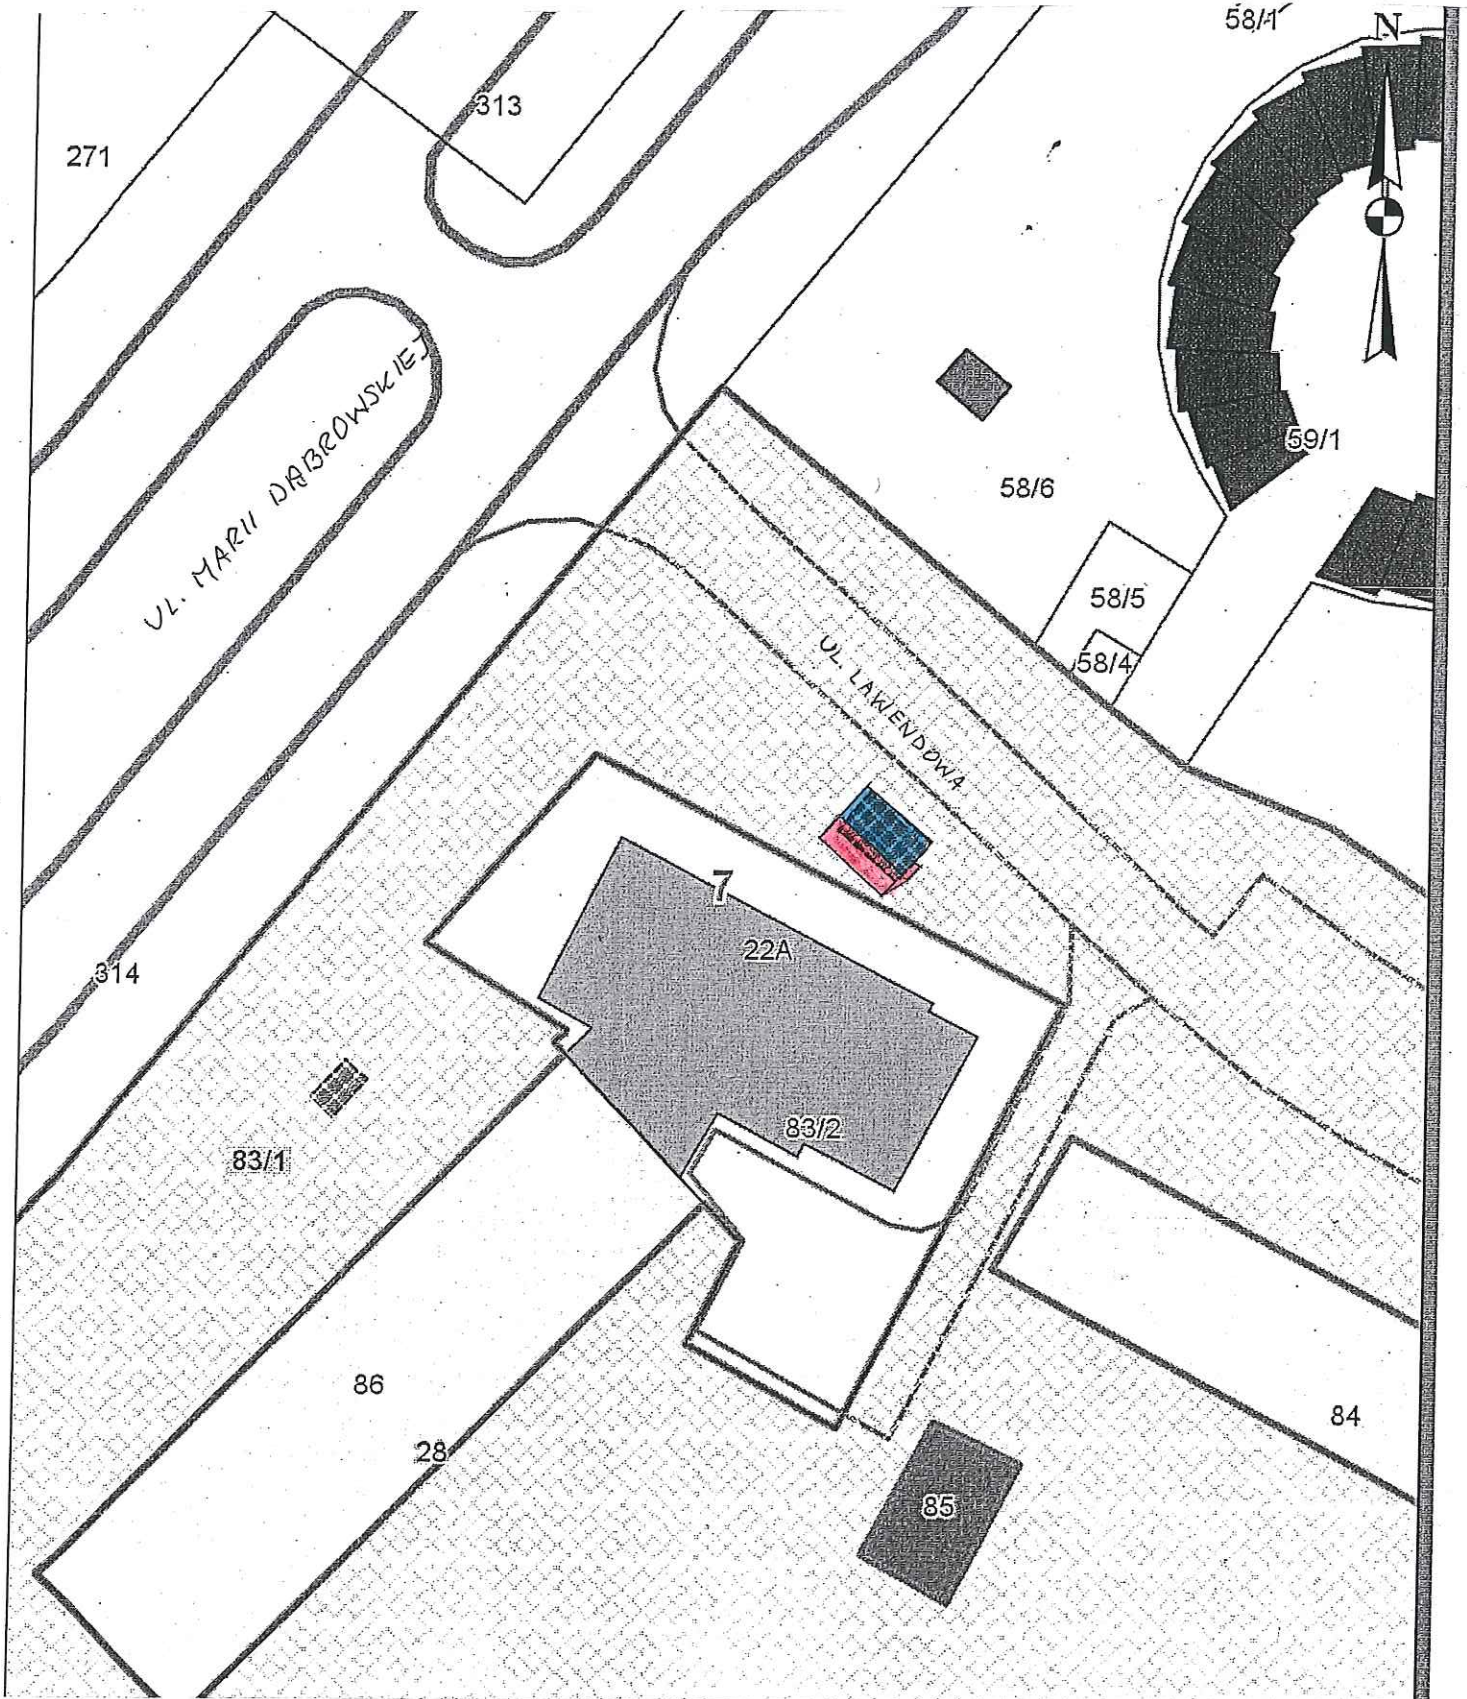

Załącznik graficzny do zarządzenia nr
Prezydenta Miasta Krakowa z dnia

część działki nr 83/1 obr. 7 Nowa Huta przeznaczona do wydzierżawienia na cel handel:

-  pod obiektem
-  pod okapem bez możliwości zabudowy

skala 1:500