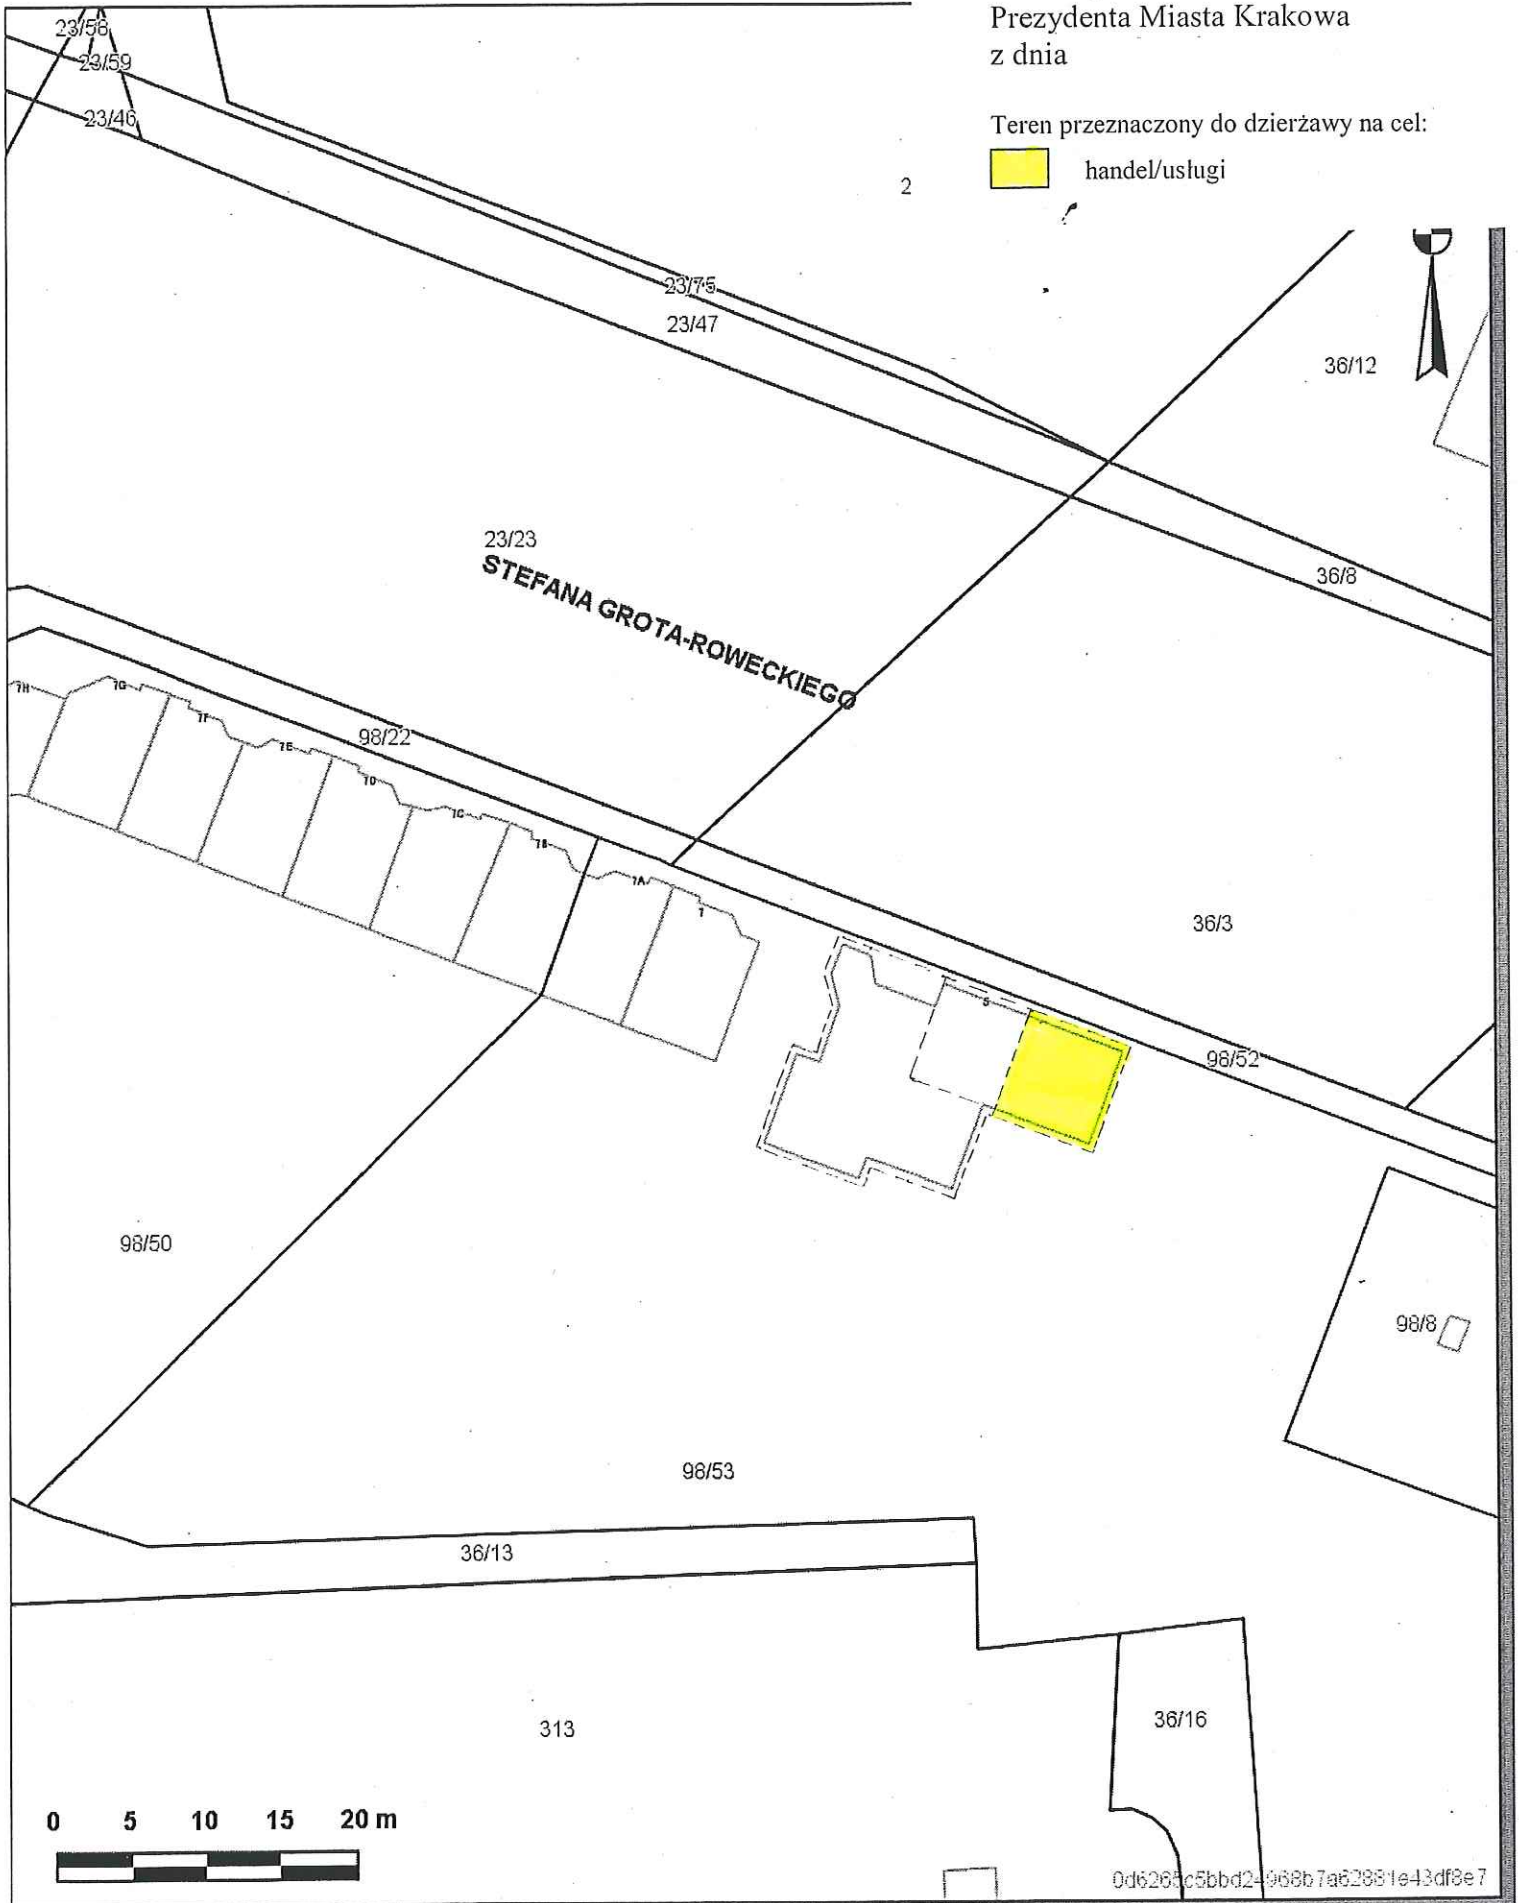

Skala 1 : 500

mapa przygotowana
Internetowego Serwisu

Załącznik graficzny
do zarządzenia Nr
Prezydenta Miasta Krakowa
z dnia

Teren przeznaczony do dzierżawy na cel:

 handel/usługi

Udostępniane informacje nie są dokumentami w postępowaniach administracyjnych i innych.