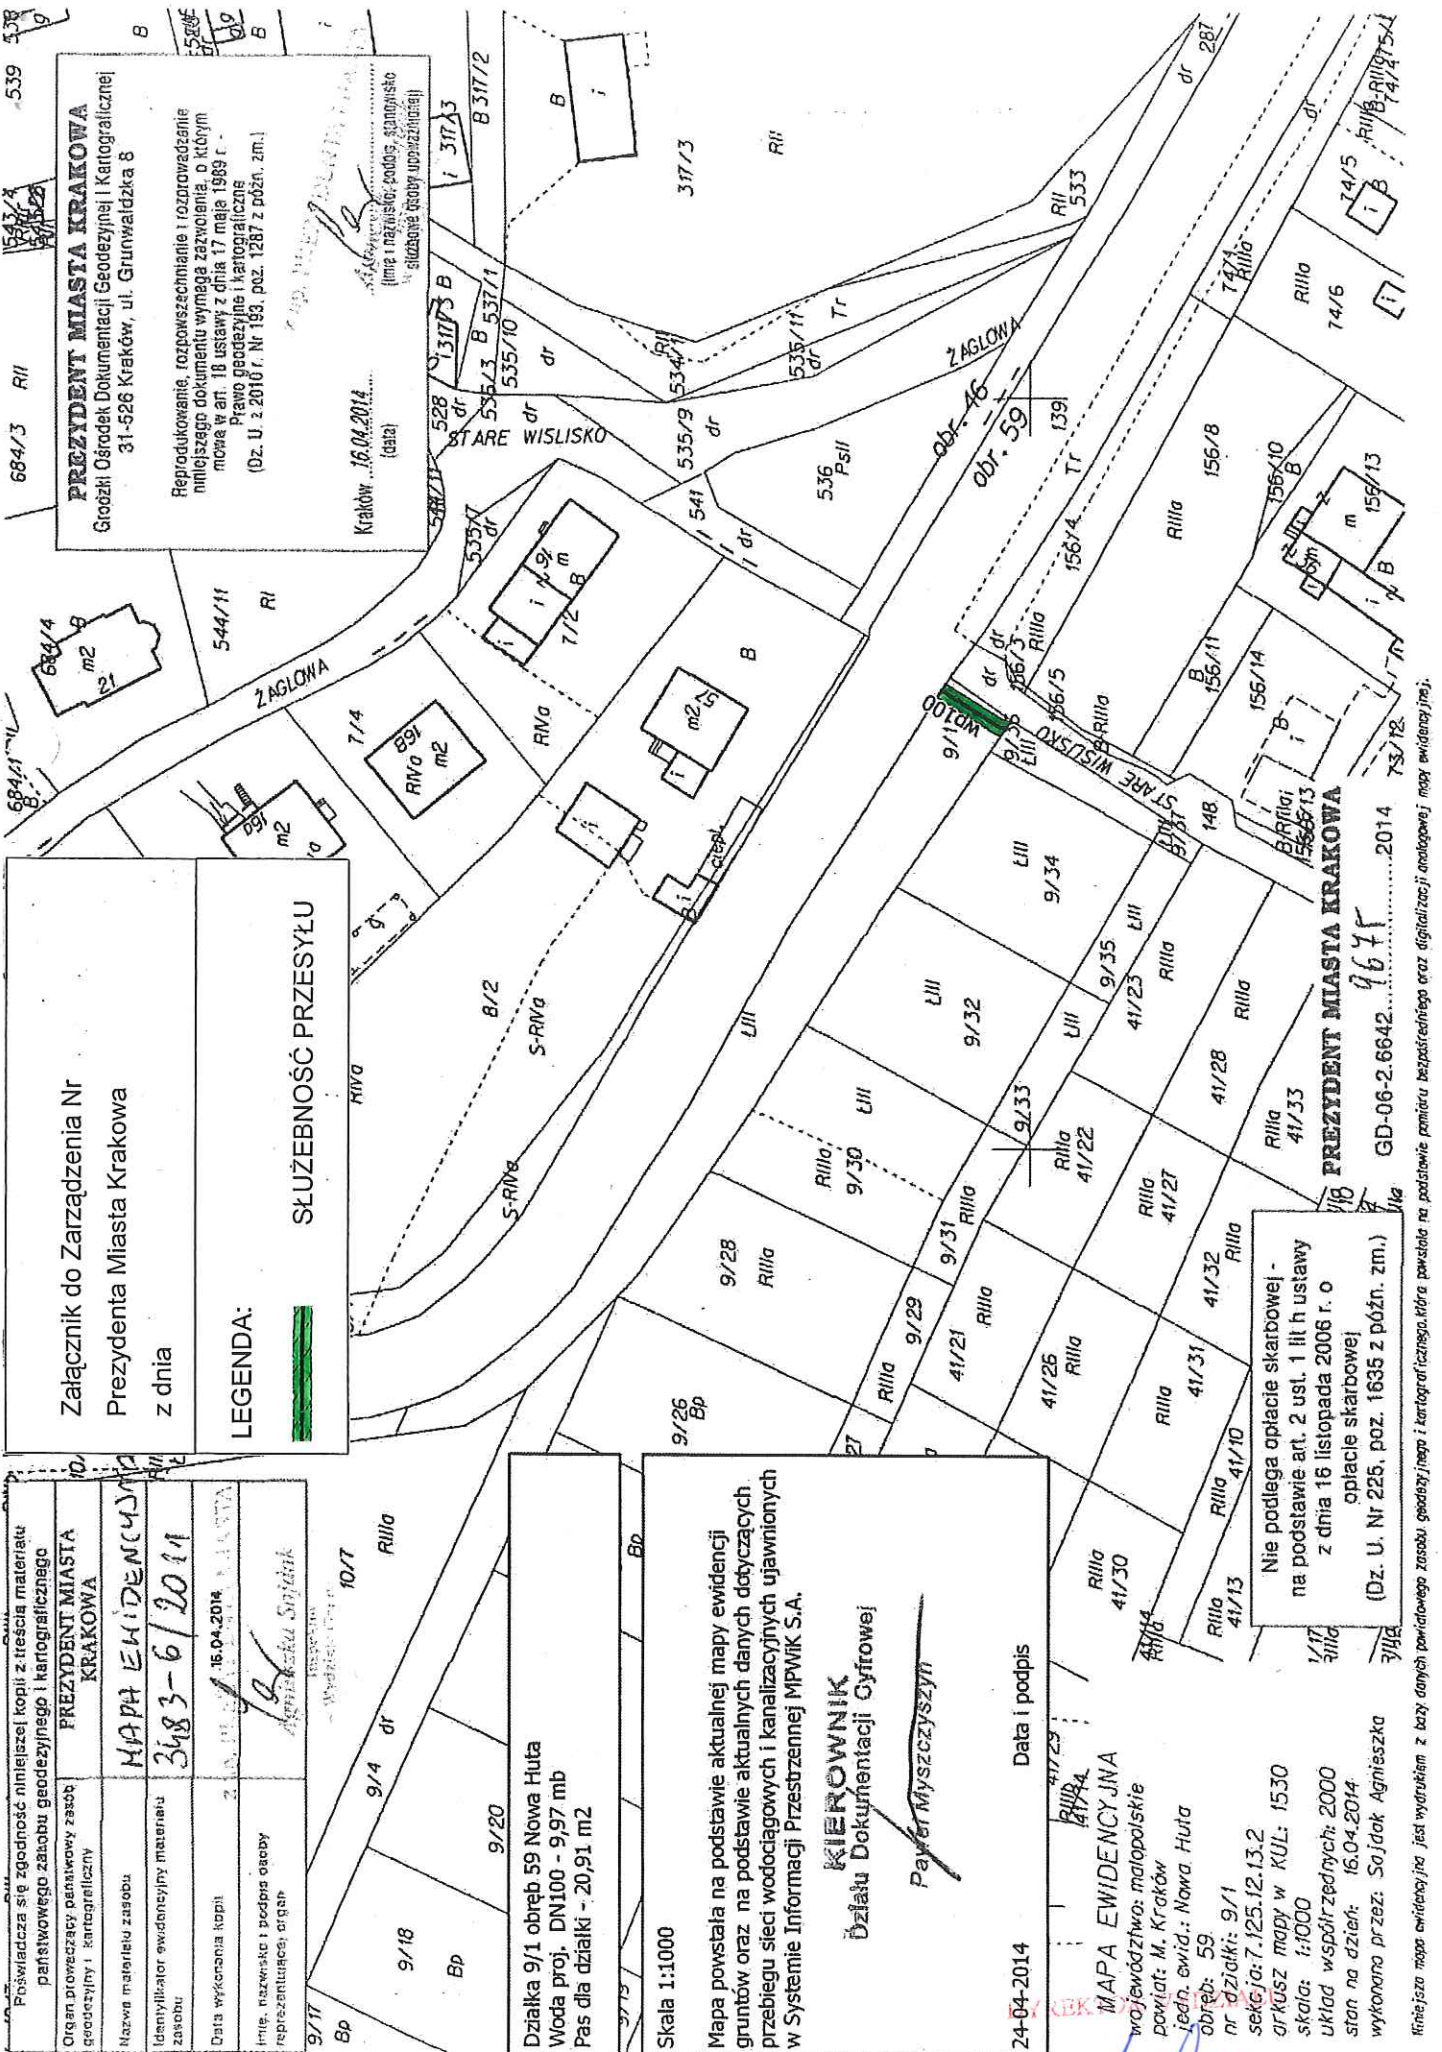

Załącznik do Zarządzenia Nr
Prezydenta Miasta Krakowa
z dnia

SLUŻEBNOŚĆ PRZESYŁU

LEGENDA:

Działka 9/1 obręb 59 Nowa Huta
Woda proj. DN100 - 9,97 mb
Pas dla działki - 20,91 m2

Skala 1:1000
Mapa powstała na podstawie aktualnej mapy ewidencji gruntów oraz na podstawie aktualnych danych dotyczących przebiegu sieci wodociagowych i kanalizacyjnych ujawnionych w Systemie Informacji Przestrzennej MPWiK S.A.
KIEROWNIK
Działu Dokumentacji Cyfrowej
[Podpis]
Pawel Myszczyński
Data i podpis
24-04-2014

MAPA EWIDENCYJNA
województwo: małopolskie
powiat: M. Kraków
jedn. ewid.: Nowa Huta
obręb: 59
nr działki: 9/1
sekcja: 7.125.12.13.2
arkusz mapy w KUL: 1530
skala: 1:1000
układ współrzędnych: 2000
stan na dzień: 16.04.2014
wykonano przez: Sójda Agnieszka

Nie podlega opłacie skarbowej -
na podstawie art. 2 ust. 1 lit h ustawy
z dnia 16 listopada 2006 r. o
opłacie skarbowej
(Dz. U. Nr 225, poz. 1635 z późn. zm.)

PREZYDENT MIASTA KRAKOWA
Główny Ośrodek Dokumentacji Geodezyjnej i Kartograficznej
31-526 Kraków, ul. Grunwaldzka 8

Reprodukcje, rozpowszechnianie i rozporządzanie niniejszym dokumentem wymaga zezwolenia, o którym mowa w art. 18 ustawy z dnia 17 maja 1989 r. - Prawo geodezyjne i kartograficzne (Dz. U. z 2010 r. Nr 193, poz. 1287 z późn. zm.)

Kraków, 16.04.2014
(data)
imię i nazwisko; podpis; stanowisko
i składowe dane upoważnienia

PREZYDENT MIASTA KRAKOWA
GD-06-2.6642...2014
964

Kritéria: mapa ewidencyjna, jest wydrukem z bazy danych powiatowego zasobu geodezyjnego i kartograficznego. Kopia powstała na podstawie pamięci bezpośredniego oraz digitalizacji analogowej mapy ewidencyjnej.

Marta Piszewicz
8.12.2014