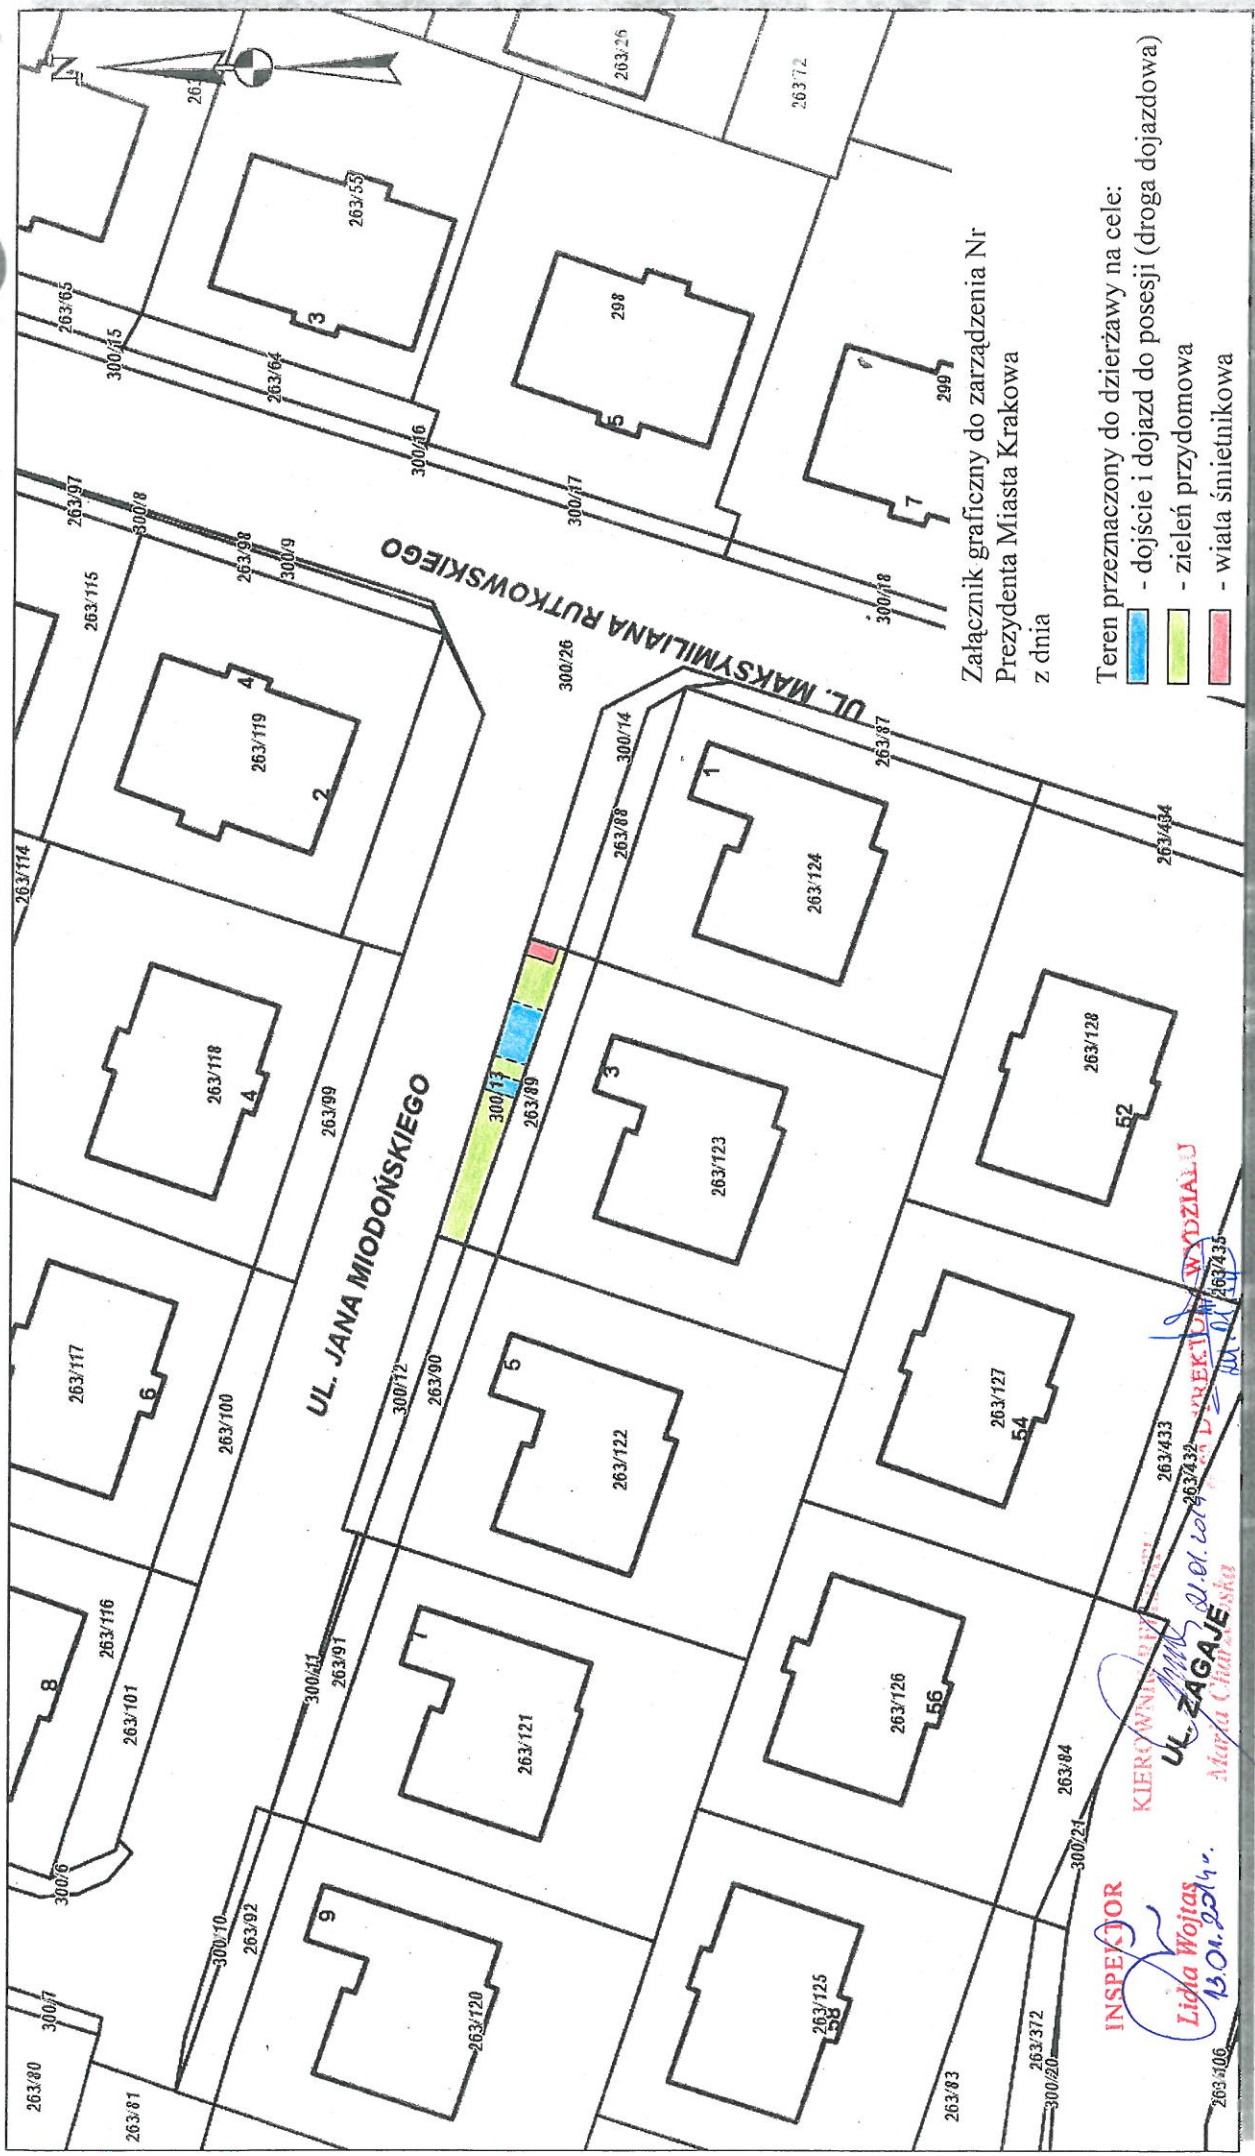

Skala 1 : 500

mapa przygotowana przy użyciu Internetowego Serwera Danych Przestrzennych

Załącznik graficzny do zarządzenia Nr Prezydenta Miasta Krakowa z dnia

- Teren przeznaczony do dzierżawy na cele:
- dojsście i dojazd do posesji (droga dojazdowa)
  - zieleni przydomowa
  - wiatła śmietnikowa

**INSPEKTOR**  
*Lidia Wojtas*  
 13.01.2014 r.

**UL. ZAGAJE**  
 KIEROWNICZKA  
 UL. D. O. W. 204  
 Miasta Krakowa

**WYDZIAŁ**  
 263/433  
 263/432  
 263/435

Udostępniane informacje nie są dokumentami w postępowaniach administracyjnych i innych. Dokumenty należy zamawiać w Wydziale Geodezji co podlega opłatom zgodnie z rozporządzeniem z dnia 19 lutego 2004r. w sprawie wysokości opłat za czynności geodezyjne i kartograficzne oraz udzielanie informacji, a także za wykonywanie wyrysów i wypisów z operatu ewidencyjnego (Dz.U. Nr 37 poz. 333).