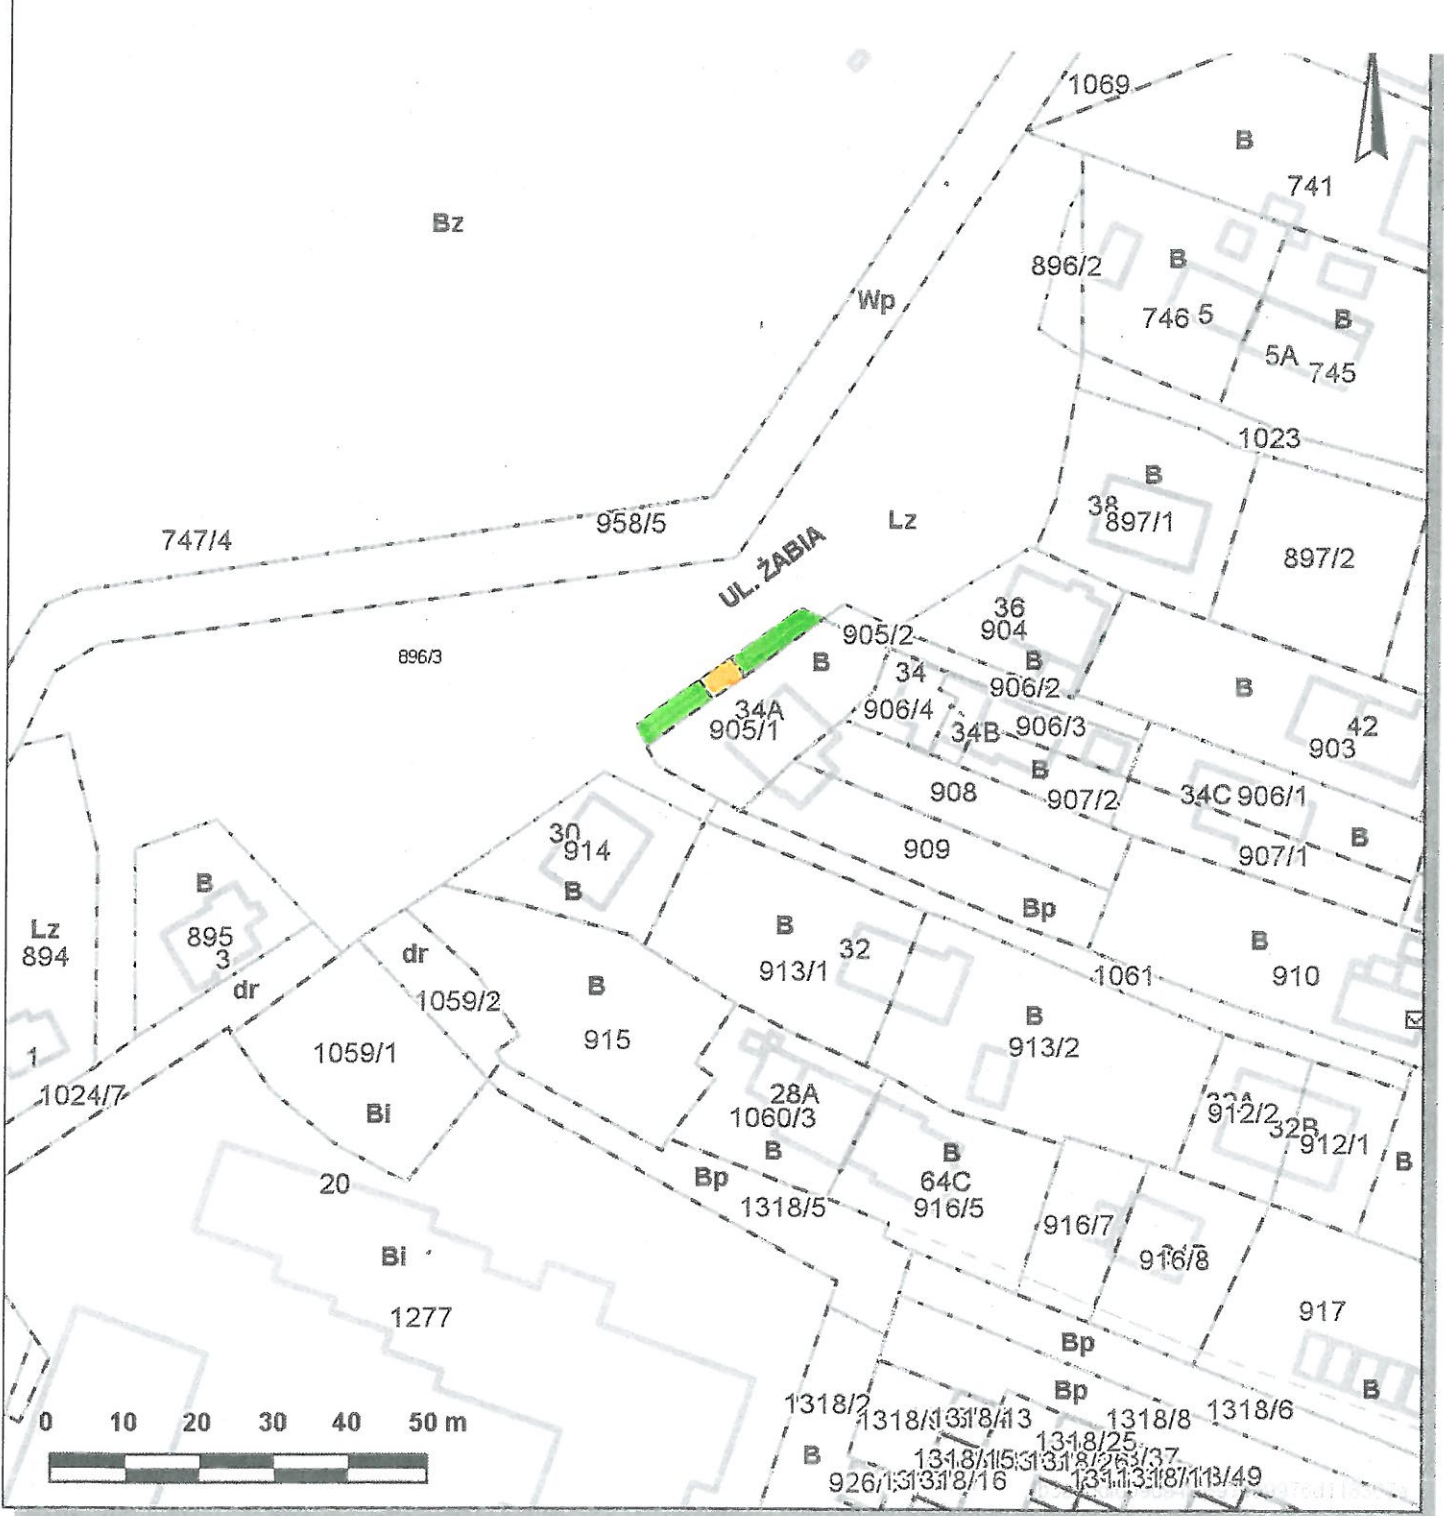

Skala 1 : 1000

mapa przygotowana
Internetowego Serwisu

część działki nr 896/3 ok

Załącznik graficzny
do zarządzenia Nr
Prezydenta Miasta Krakowa
z dnia

Teren przeznaczony do dzierżawy na cel:

-  droga dojazdowa
-  zieleń przydomowa

SKALA 1:1000

Udostępniane informacje nie są dokumentami w postępowaniach administracyjnych i innych.

Dokumenty należy zamawiać w Wydziale Geodezji co podlega opłatom zgodnie z rozporządzeniem z dnia 19 lutego 2004r. w sprawie wysokości opłat za czynności geodezyjne i kartograficzne oraz udzielanie informacji, a także za wykonywanie wyrysów i wypisów z operatu ewidencyjnego (Dz.U. Nr 37 poz.333).