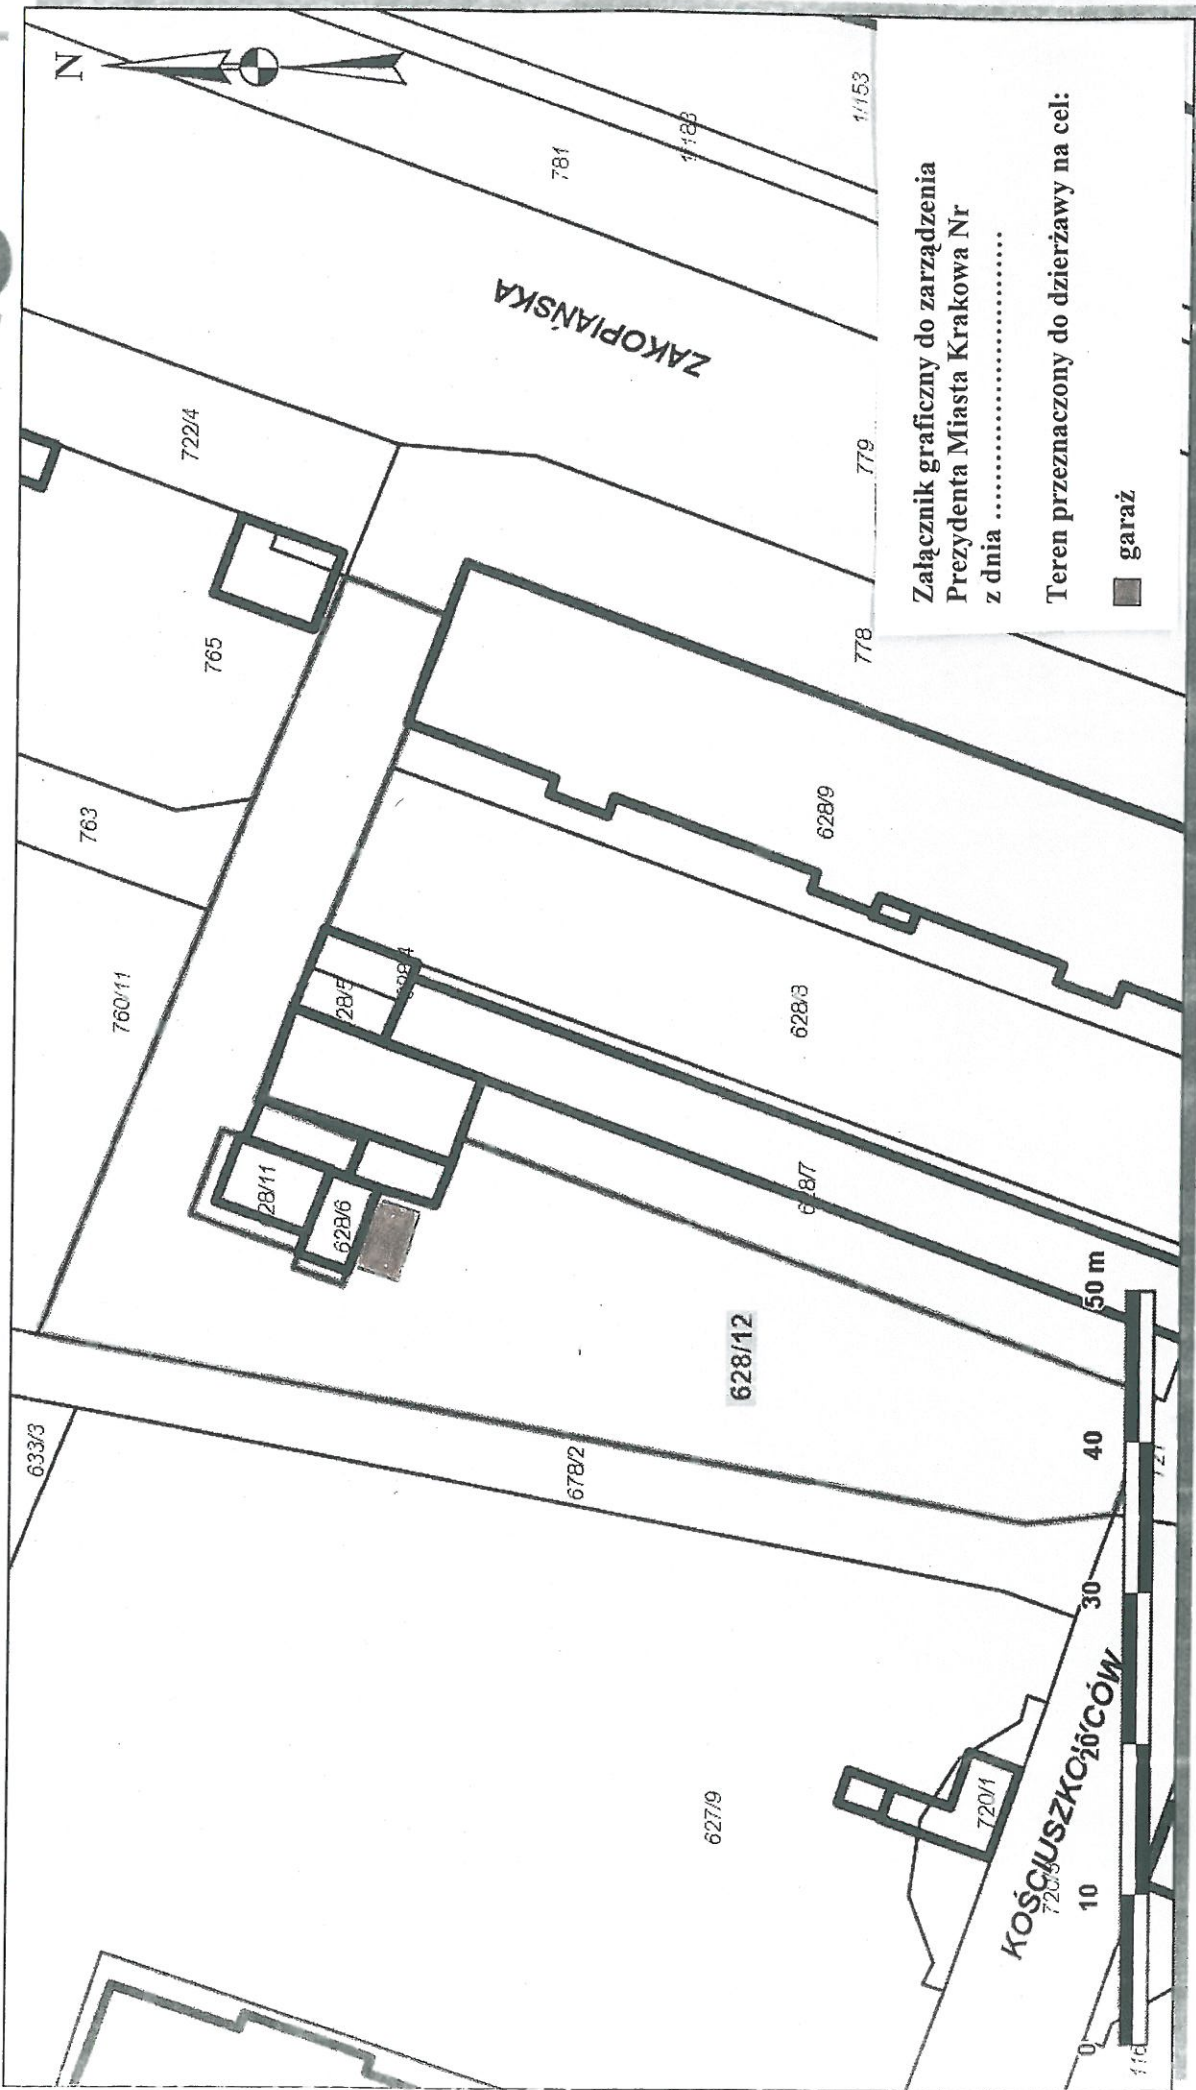

Skala 1 : 500

mapa przygotowana przy użyciu
Internetowego Serwera Danych Przemysłowych

Załącznik graficzny do zarządzenia
Prezydenta Miasta Krakowa Nr
z dnia

Teren przeznaczony do dzierżawy na cel:

■ garaż