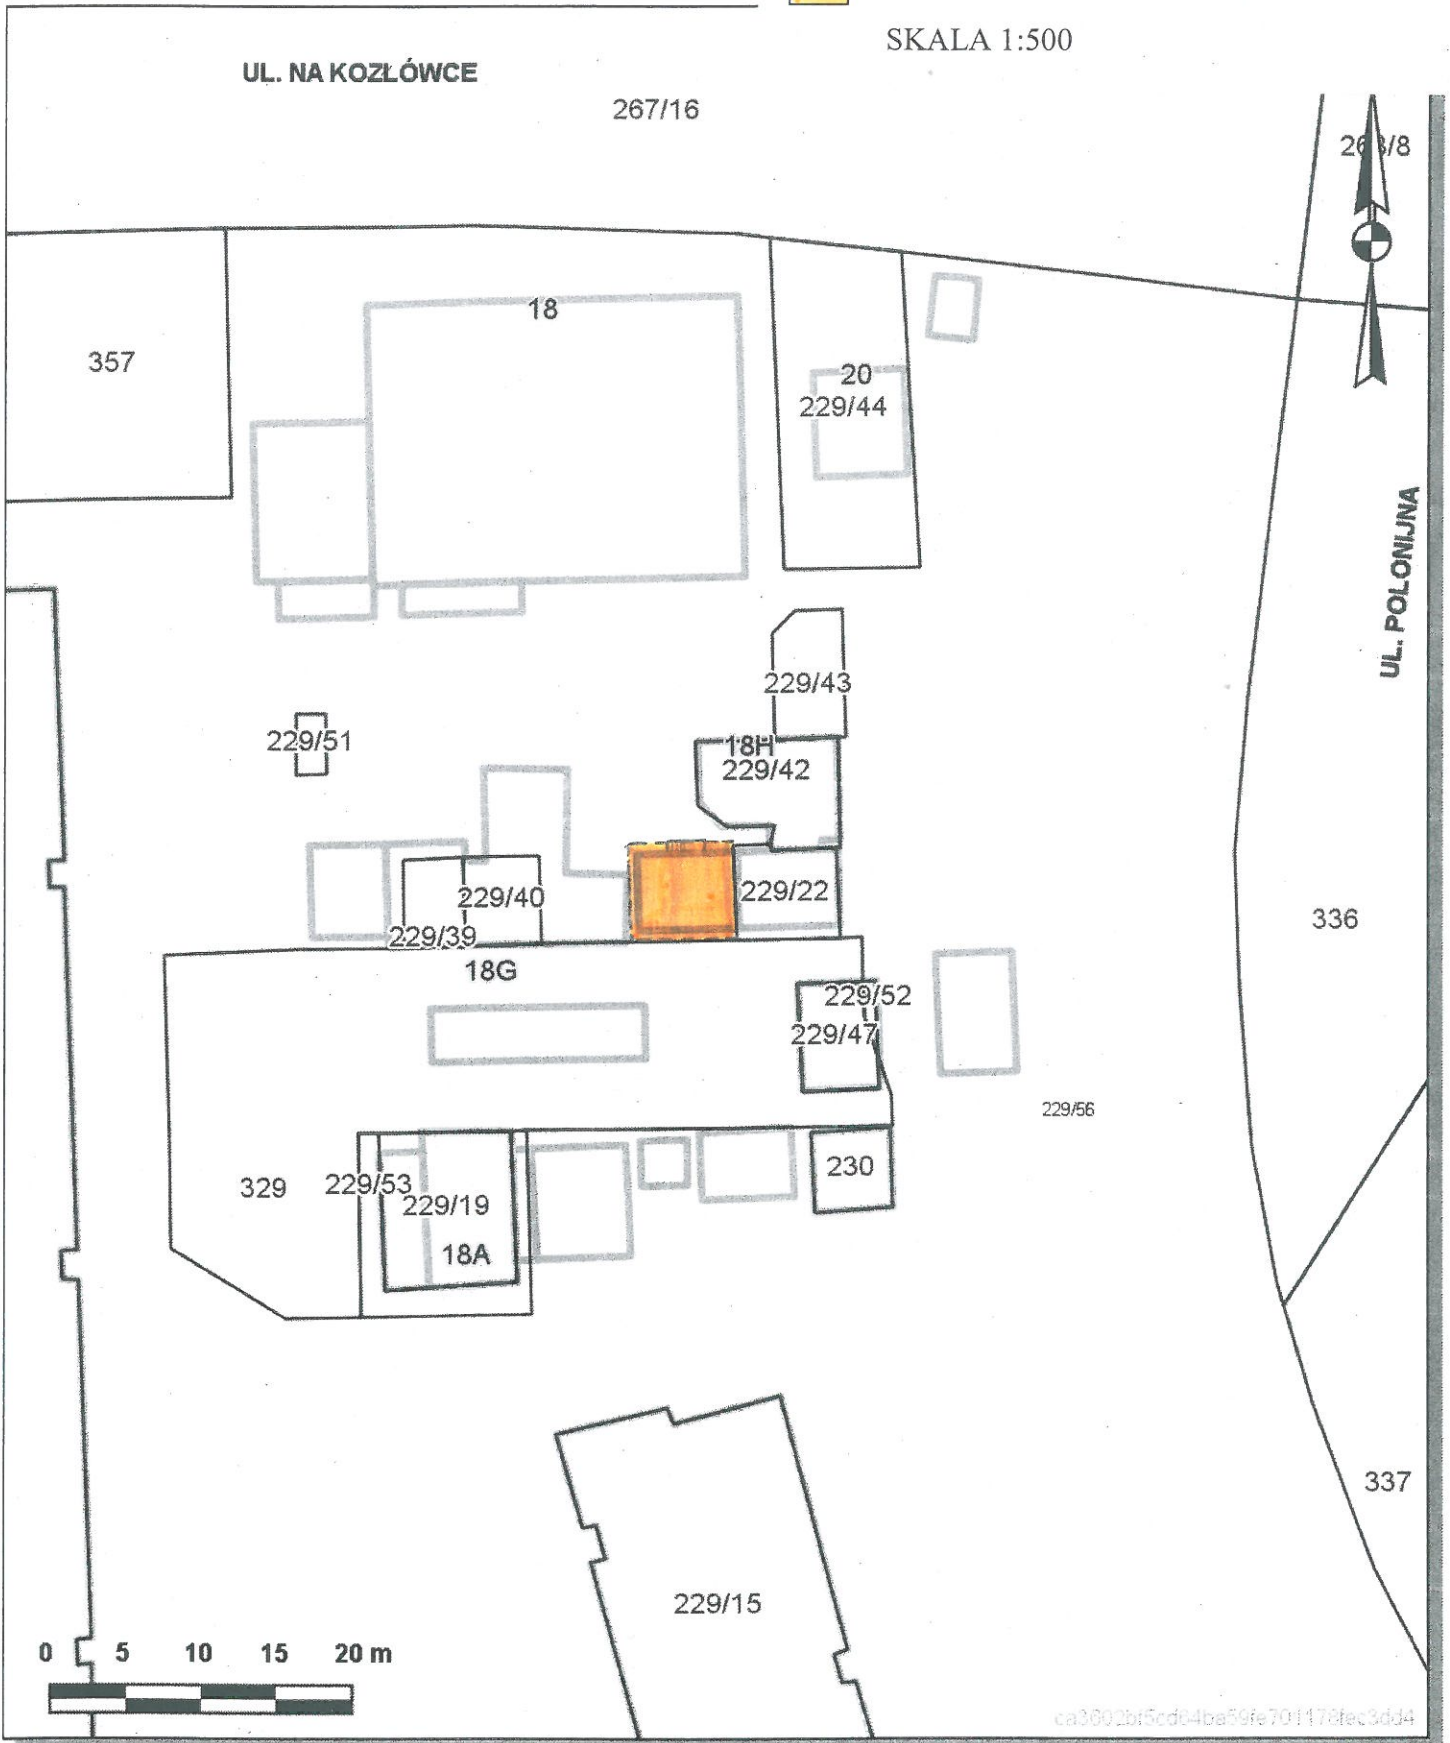

Skala 1 : 500

mapa p  
internetow

Załącznik graficzny  
do zarządzenia Nr  
Prezydenta Miasta Krakowa  
z dnia

## część działki 229/56

Teren przeznaczony do dzierżawy na cel handel

SKALA 1:500

Udostępniane informacje nie są dokumentami w postępowaniach administracyjnych i innych.  
Dokumenty należy zamawiać w Wydziale Geodezji co podlega opłatom zgodnie z rozporządzeniem z dnia 19 lutego 2004r. w sprawie wysokości opłat za czynności geodezyjne i kartograficzne oraz udzielanie informacji, a także za wykonywanie wyrysów i wypisów z operatu ewidencyjnego (Dz.U. Nr 37 poz.333).