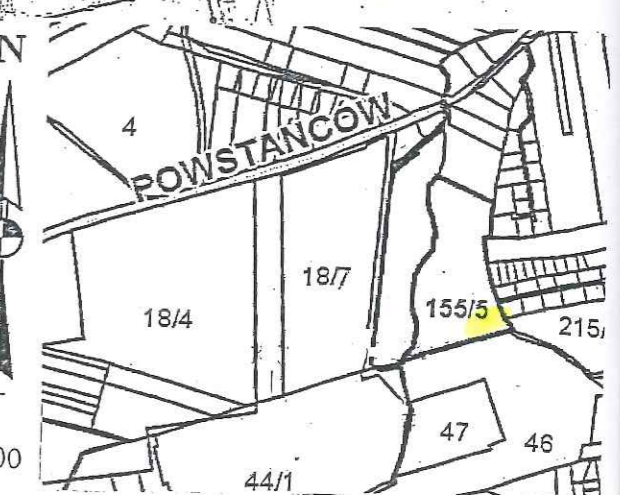

Nowa Huta
a 155/5

MAPA SYTUACYJNO-WYSOKIŚCIOWA
WYKAZUJĄCA STAN WŁADANIA ORAZ SPOSOBY ZAGOSPODAROWANIA
DZIAŁKI NR 155/5 OBR. 1 NOWA HUTA

SKALA 1:500

 Część działki nr 155/5 obr. 1 Nowa Huta przeznaczona do oddania w dzierżawę

Załącznik graficzny
do zarządzenia Nr
Prezydenta Miasta Krakowa
z dnia

Orientacja
skala 1:10 000

DYREKTOR WYDZIAŁU
Maria Piliawicz