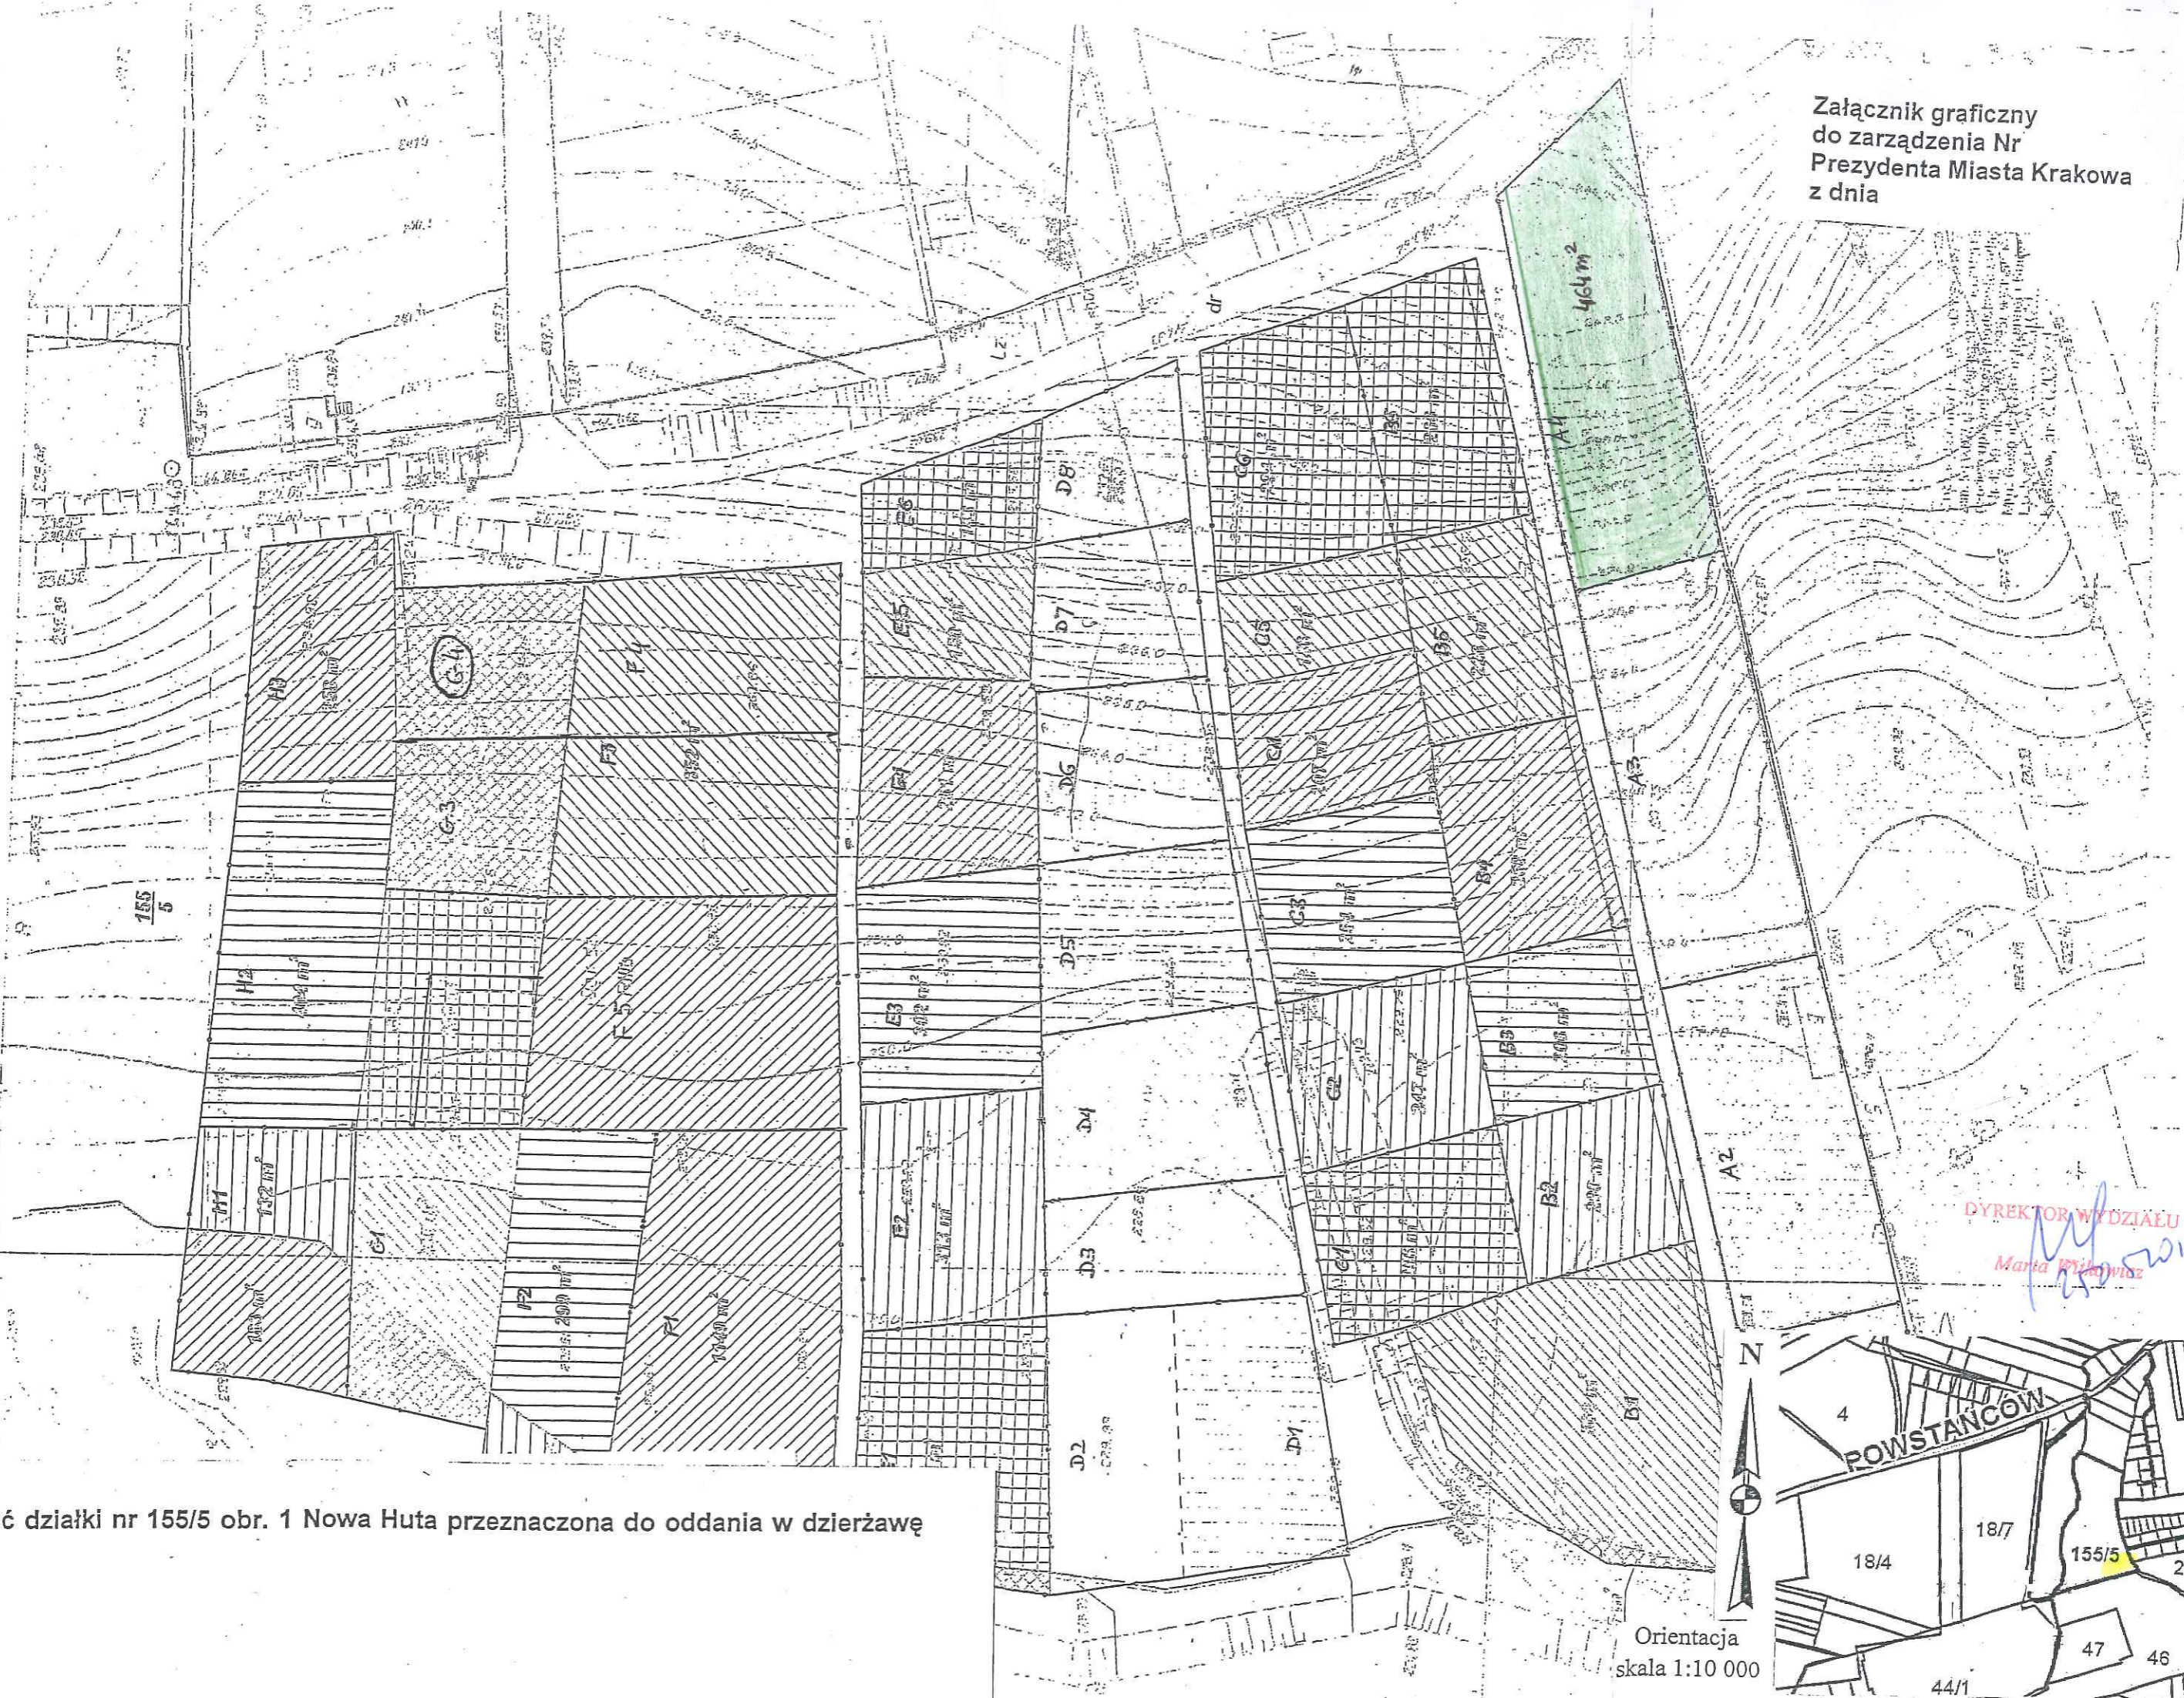

Nowa Huta
a 155/5

MAPA SYTUACYJNO-WYSOKIŚCIOWA
WYKAZUJĄCA STAN WŁADANIA ORAZ SPOSOBY ZAGOSPODAROWANIA
DZIAŁKI NR 155/5 OBR. 1 NOWA HUTA

SKALA 1:500

 Część działki nr 155/5 obr. 1 Nowa Huta przeznaczona do oddania w dzierżawę

Załącznik graficzny
do zarządzenia Nr
Prezydenta Miasta Krakowa
z dnia

Orientacja
skala 1:10 000

DYREKTOR WYDZIAŁU
Maria Piliawicz