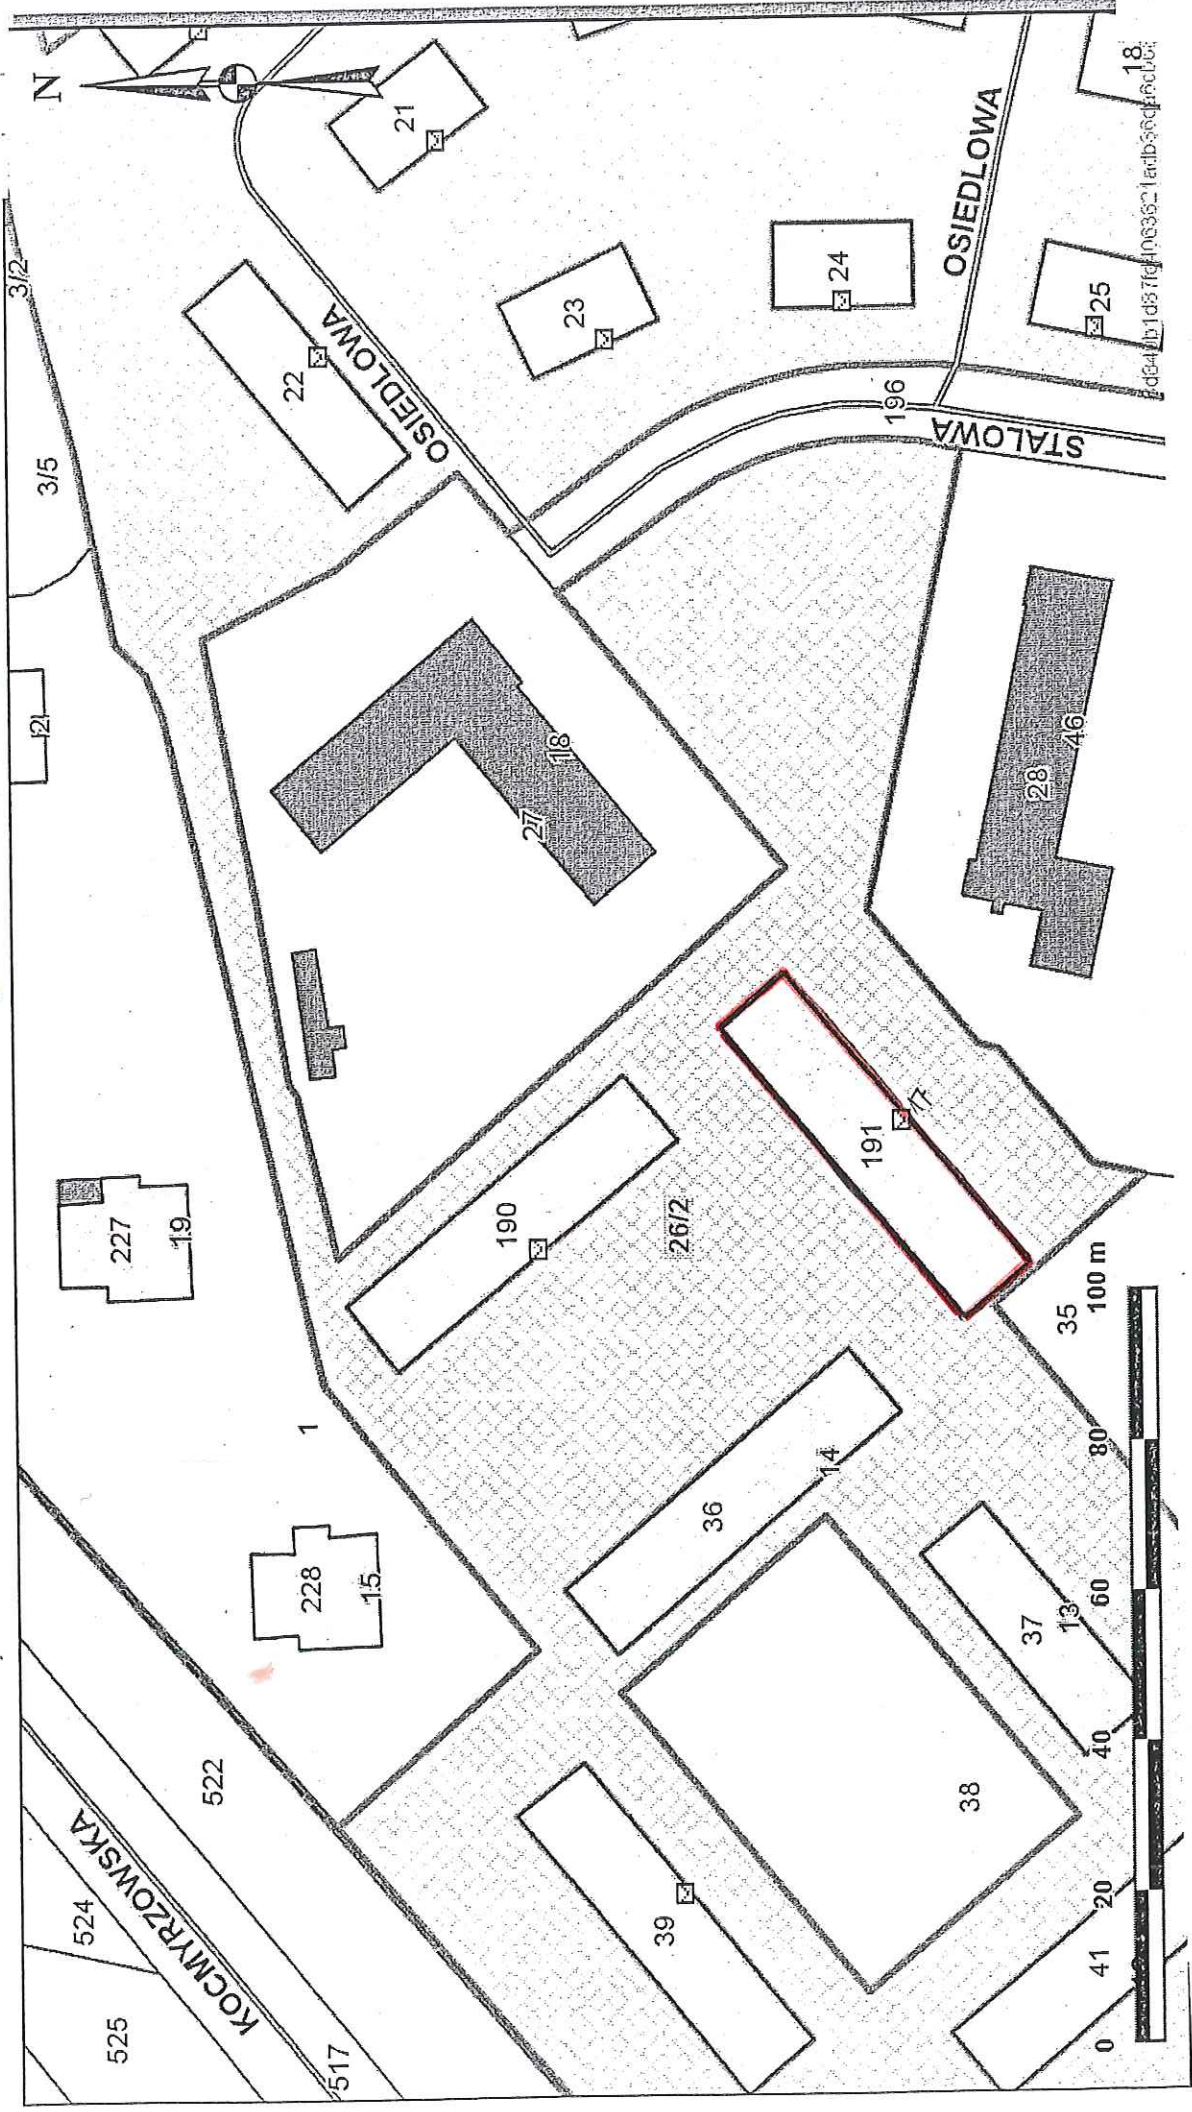

Załącznik graficzny do zarządzenia nr
Prezydenta Miasta Krakowa z dnia

p.o. Z-cy DYREKTORA
Zofia Kurysto

Skala 1 : 1000

— Część działki nr 26/2 obr 50 Nowa Huta przeznaczona do wydzierzawienia na cel warstwa dociepleniowa