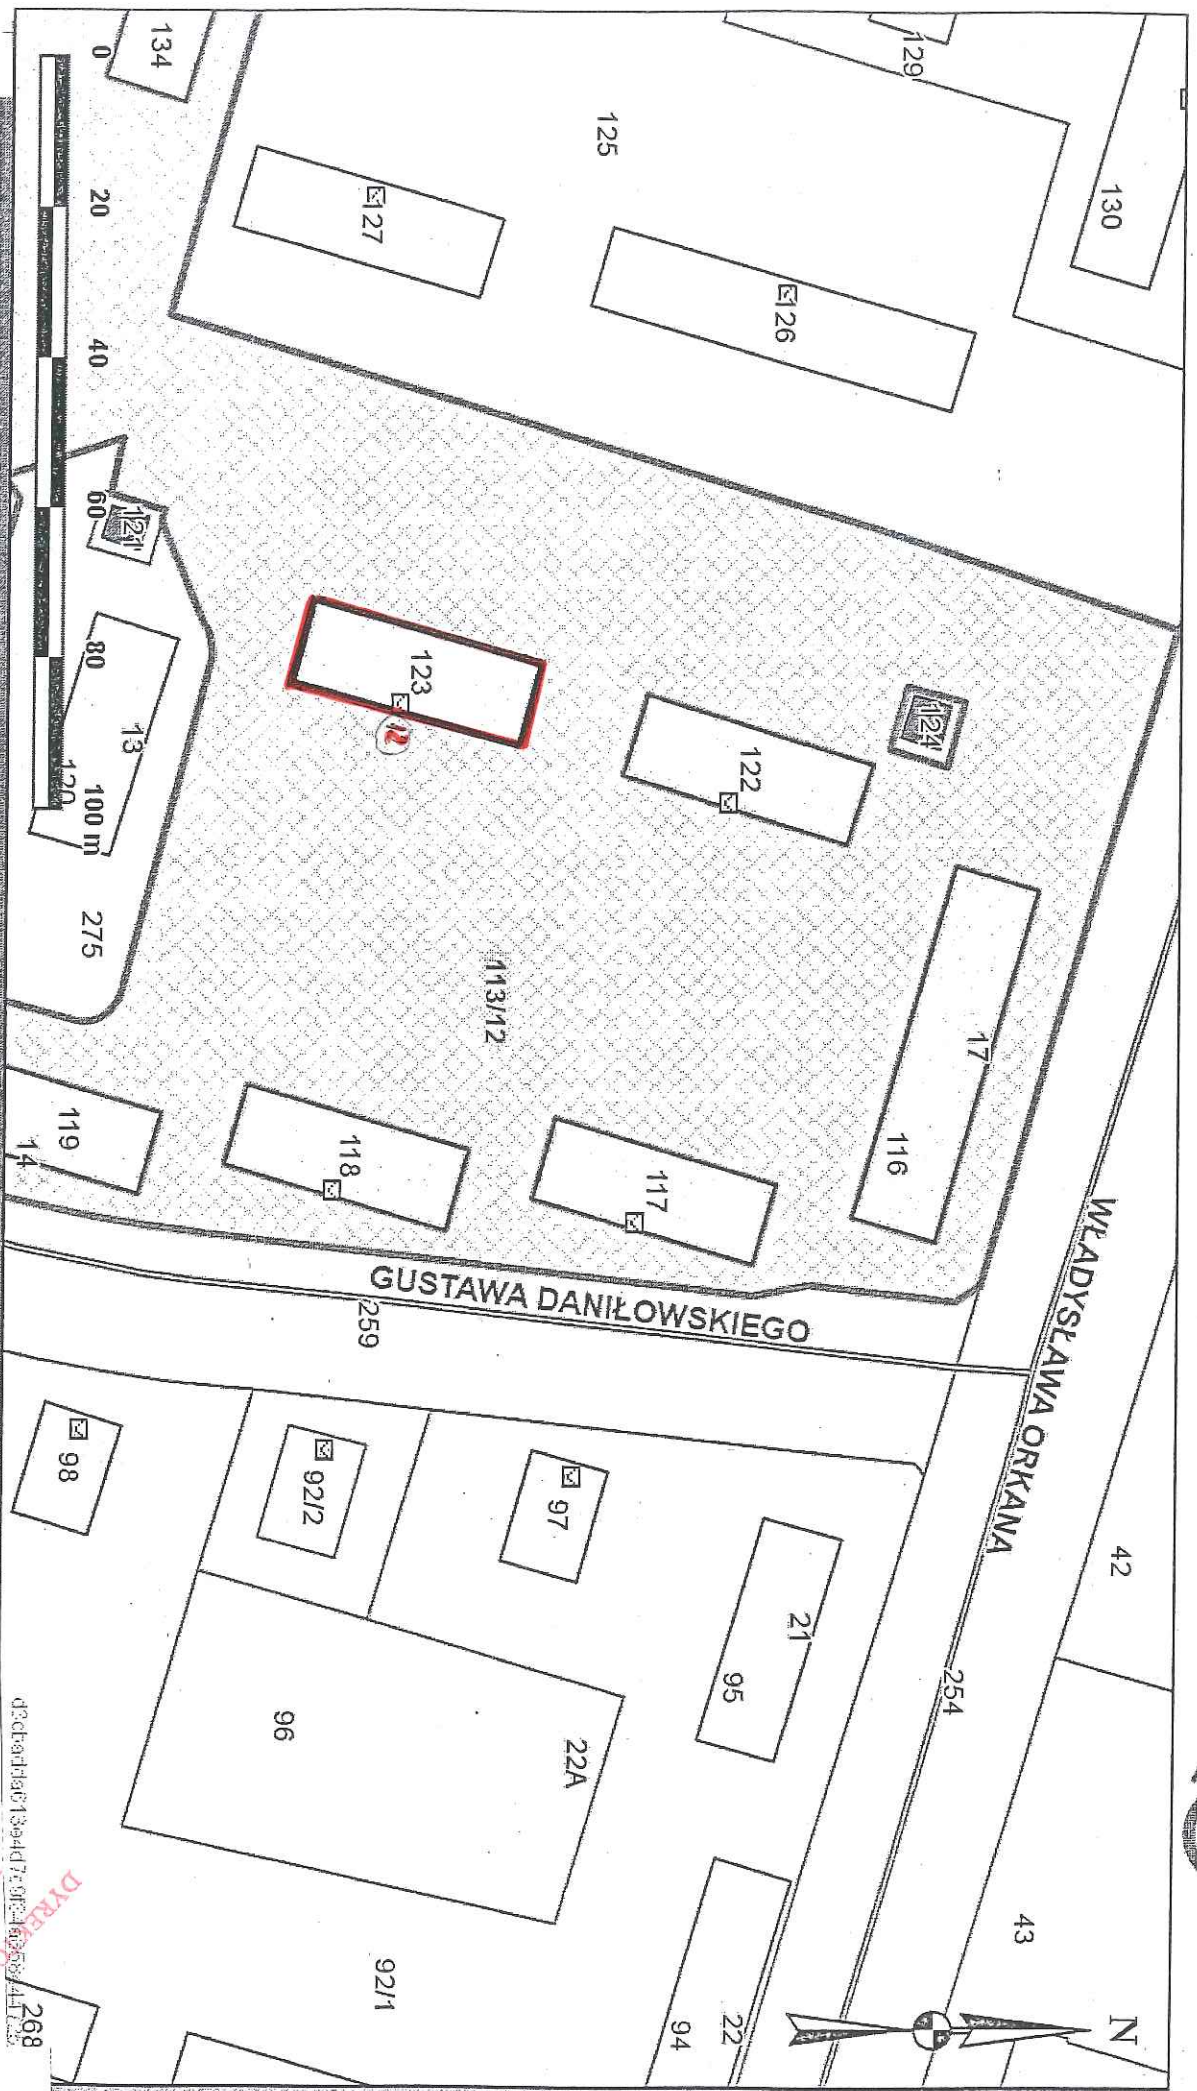

Skala 1 : 1000

Załącznik graficzny do zarządzenia nr
Prezydenta Miasta Krakowa z dnia

Cześć działki nr 113/12 obr 47 Nowa Huta przeznaczona do wydzierżawienia na cel warstwa dociepleniowa

3062022
Marta Miklowicz
DYREKTOR WYDZIAŁU