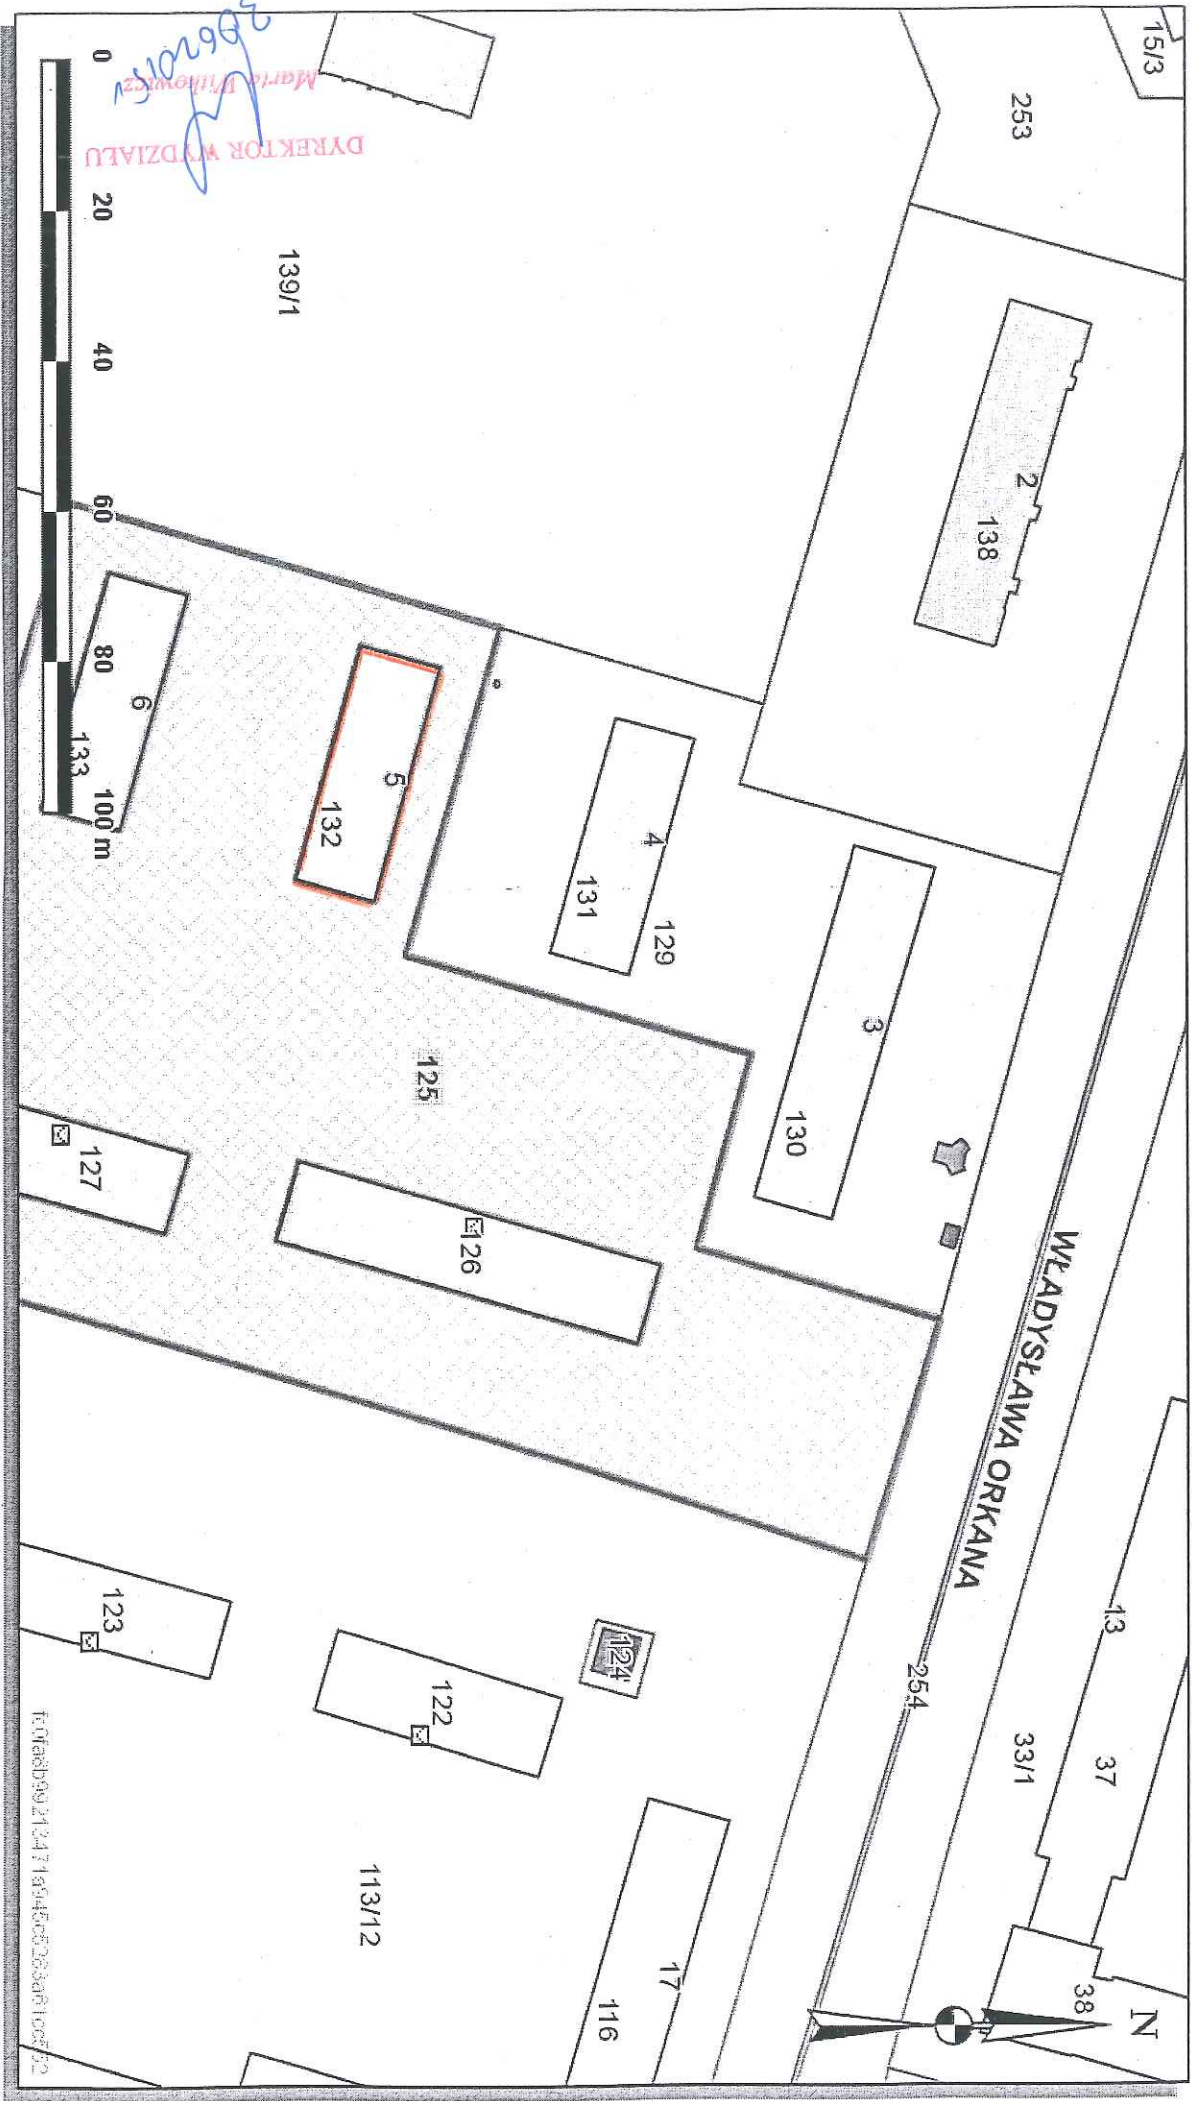

Skala 1 : 1000

Załącznik graficzny do zarządzenia nr  
Prezydenta Miasta Krakowa z dnia

Cześć działki nr 125 obr 47 Nowa Huta przeznaczona do wydzierżawienia na cel warstwa dociepleniowa