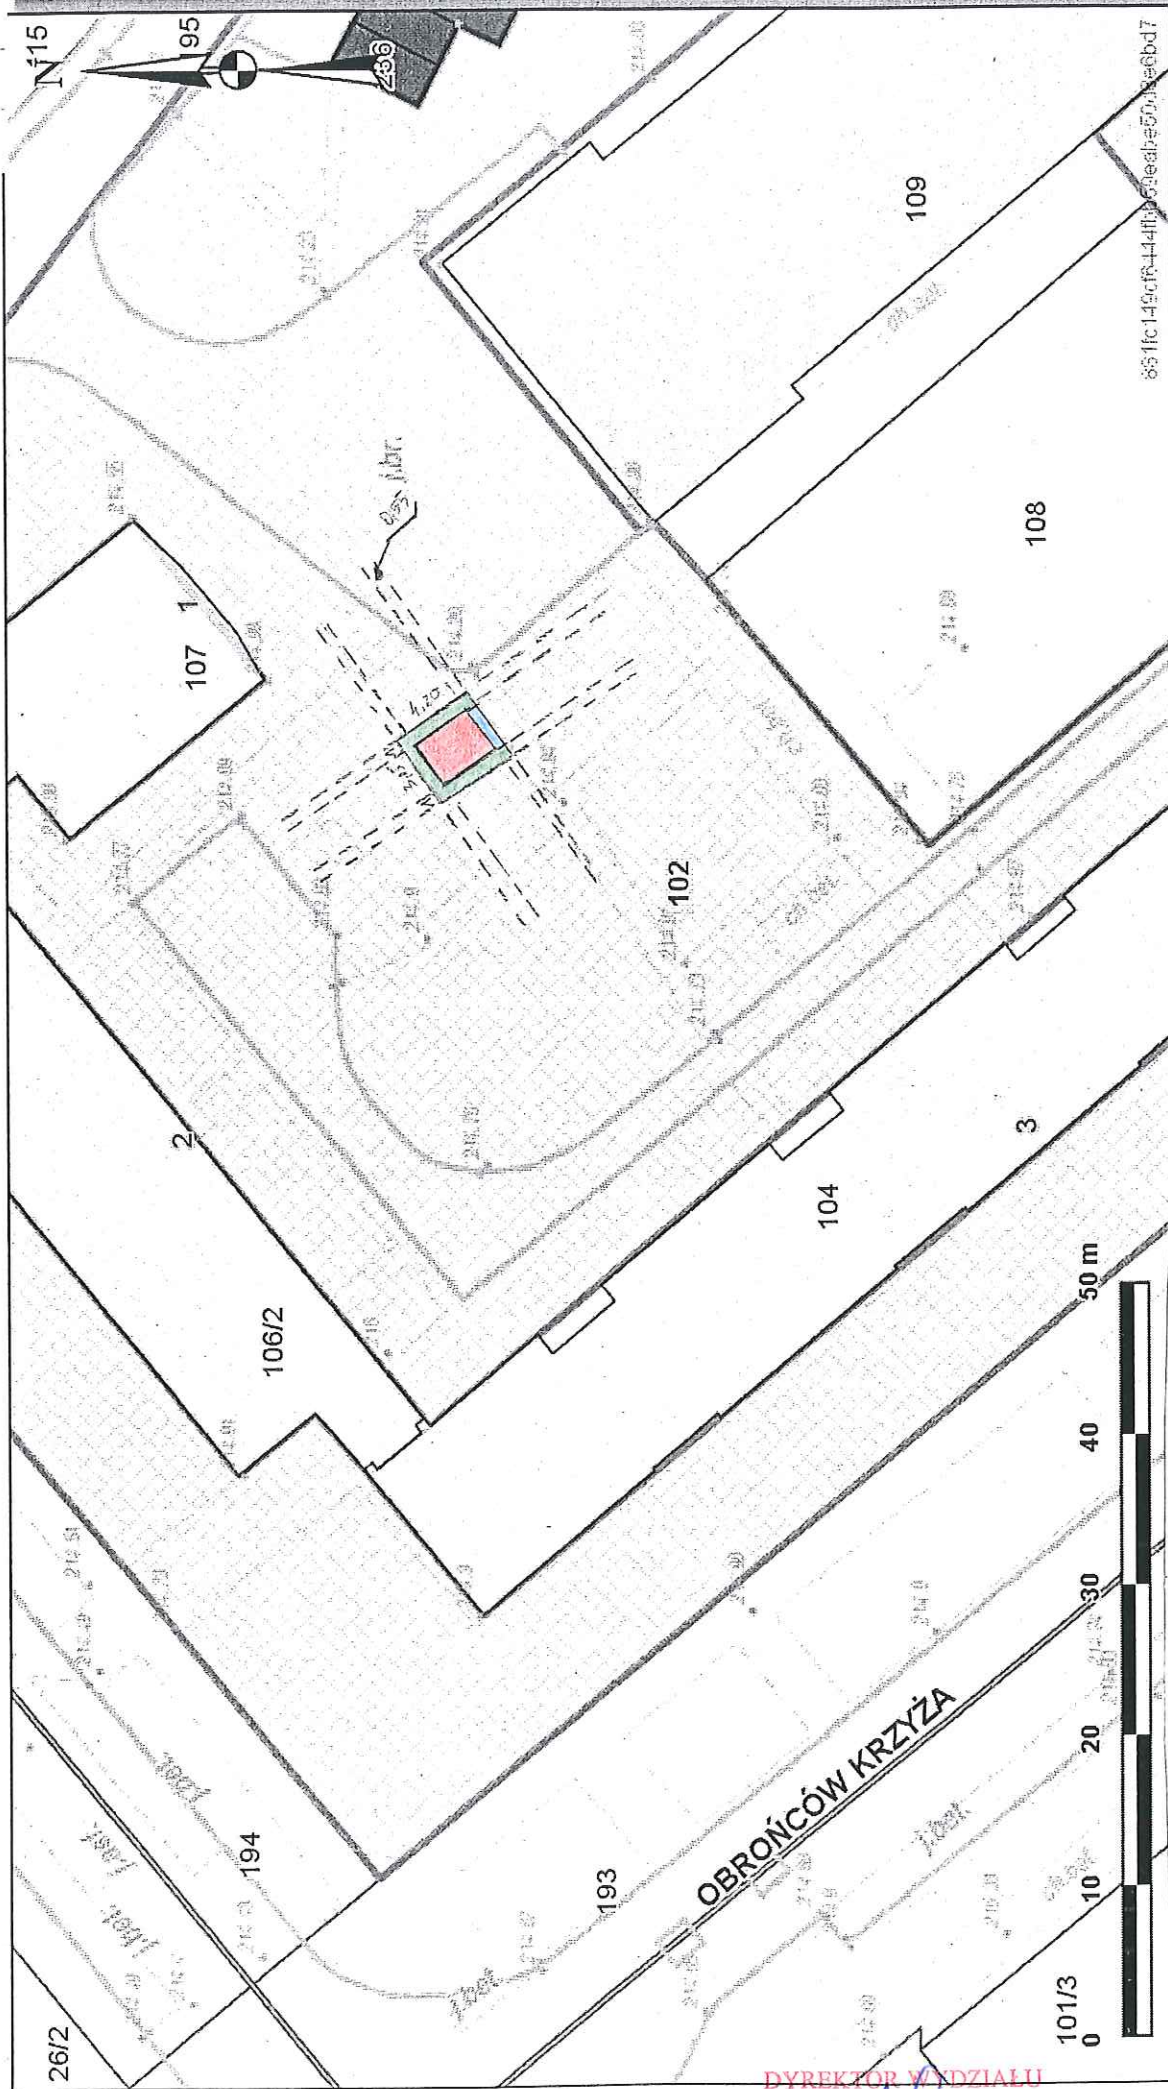

Skala 1 : 500

Teren przeznaczony do wydzierżawienia na cele:

-  wiata śmietnikowa wraz z okapem
-  zieleni ostonowa
-  dojście

KIEROWNIK REFERATU

206 206m  
DIREKTORA WYDZIAŁU  
Maria Churzęwska

INSPEKTOR

Anna Kłosinska  
1305/15