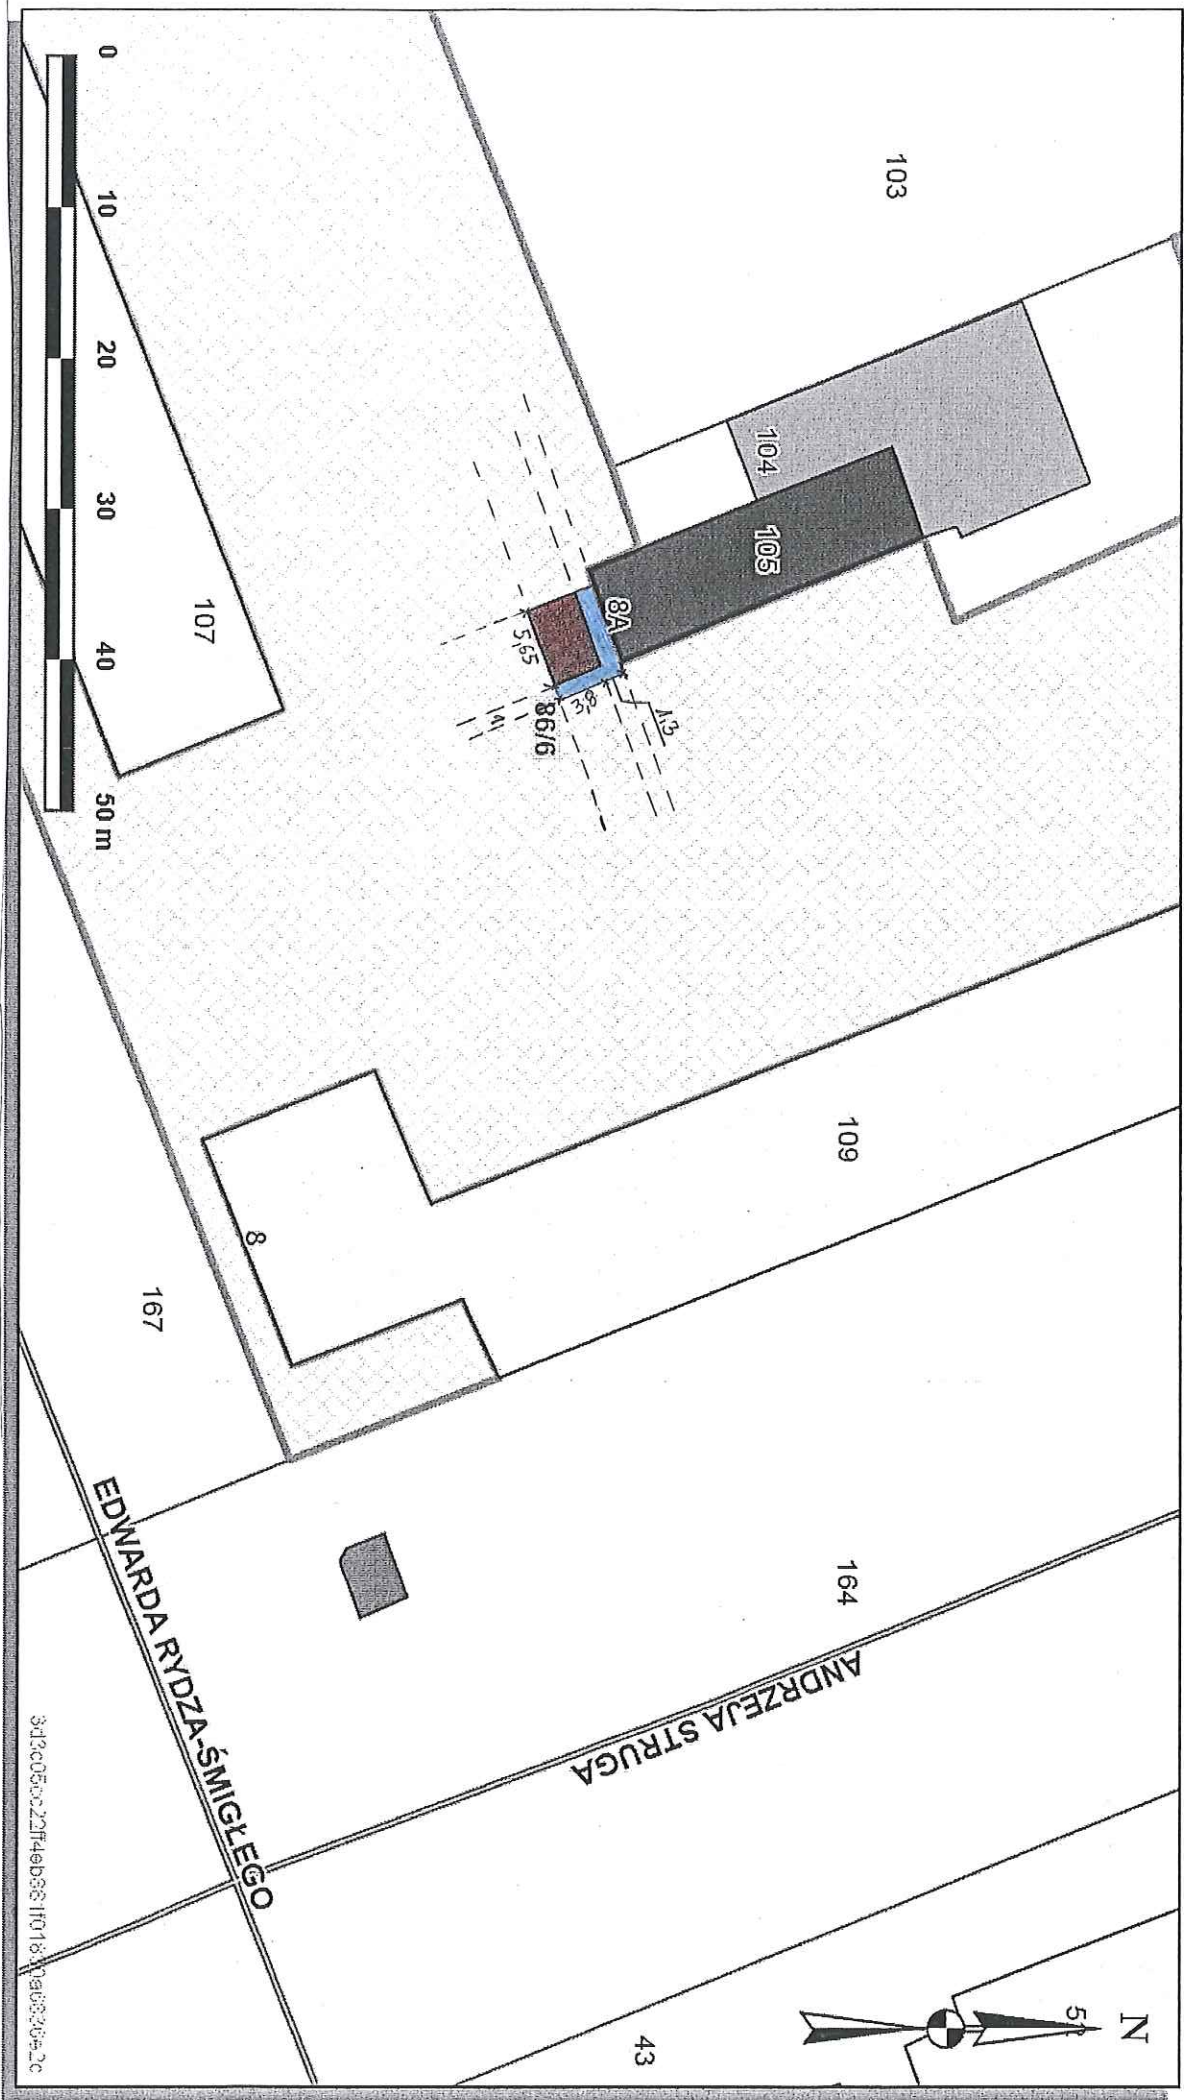

Skala 1 : 500

Załącznik graficzny do zarządzenia nr  
Prezydenta Miasta Krakowa z dnia

Teren przeznaczony do wydzierżawienia na cele:

-  wiata śmietnikowa wraz z okapem
-  dojście

skala 1:500

artograficzne oraz ustawy o postępowaniu egzekucyjnym w

3d3c050c227f4eb681f01819a08306e2c