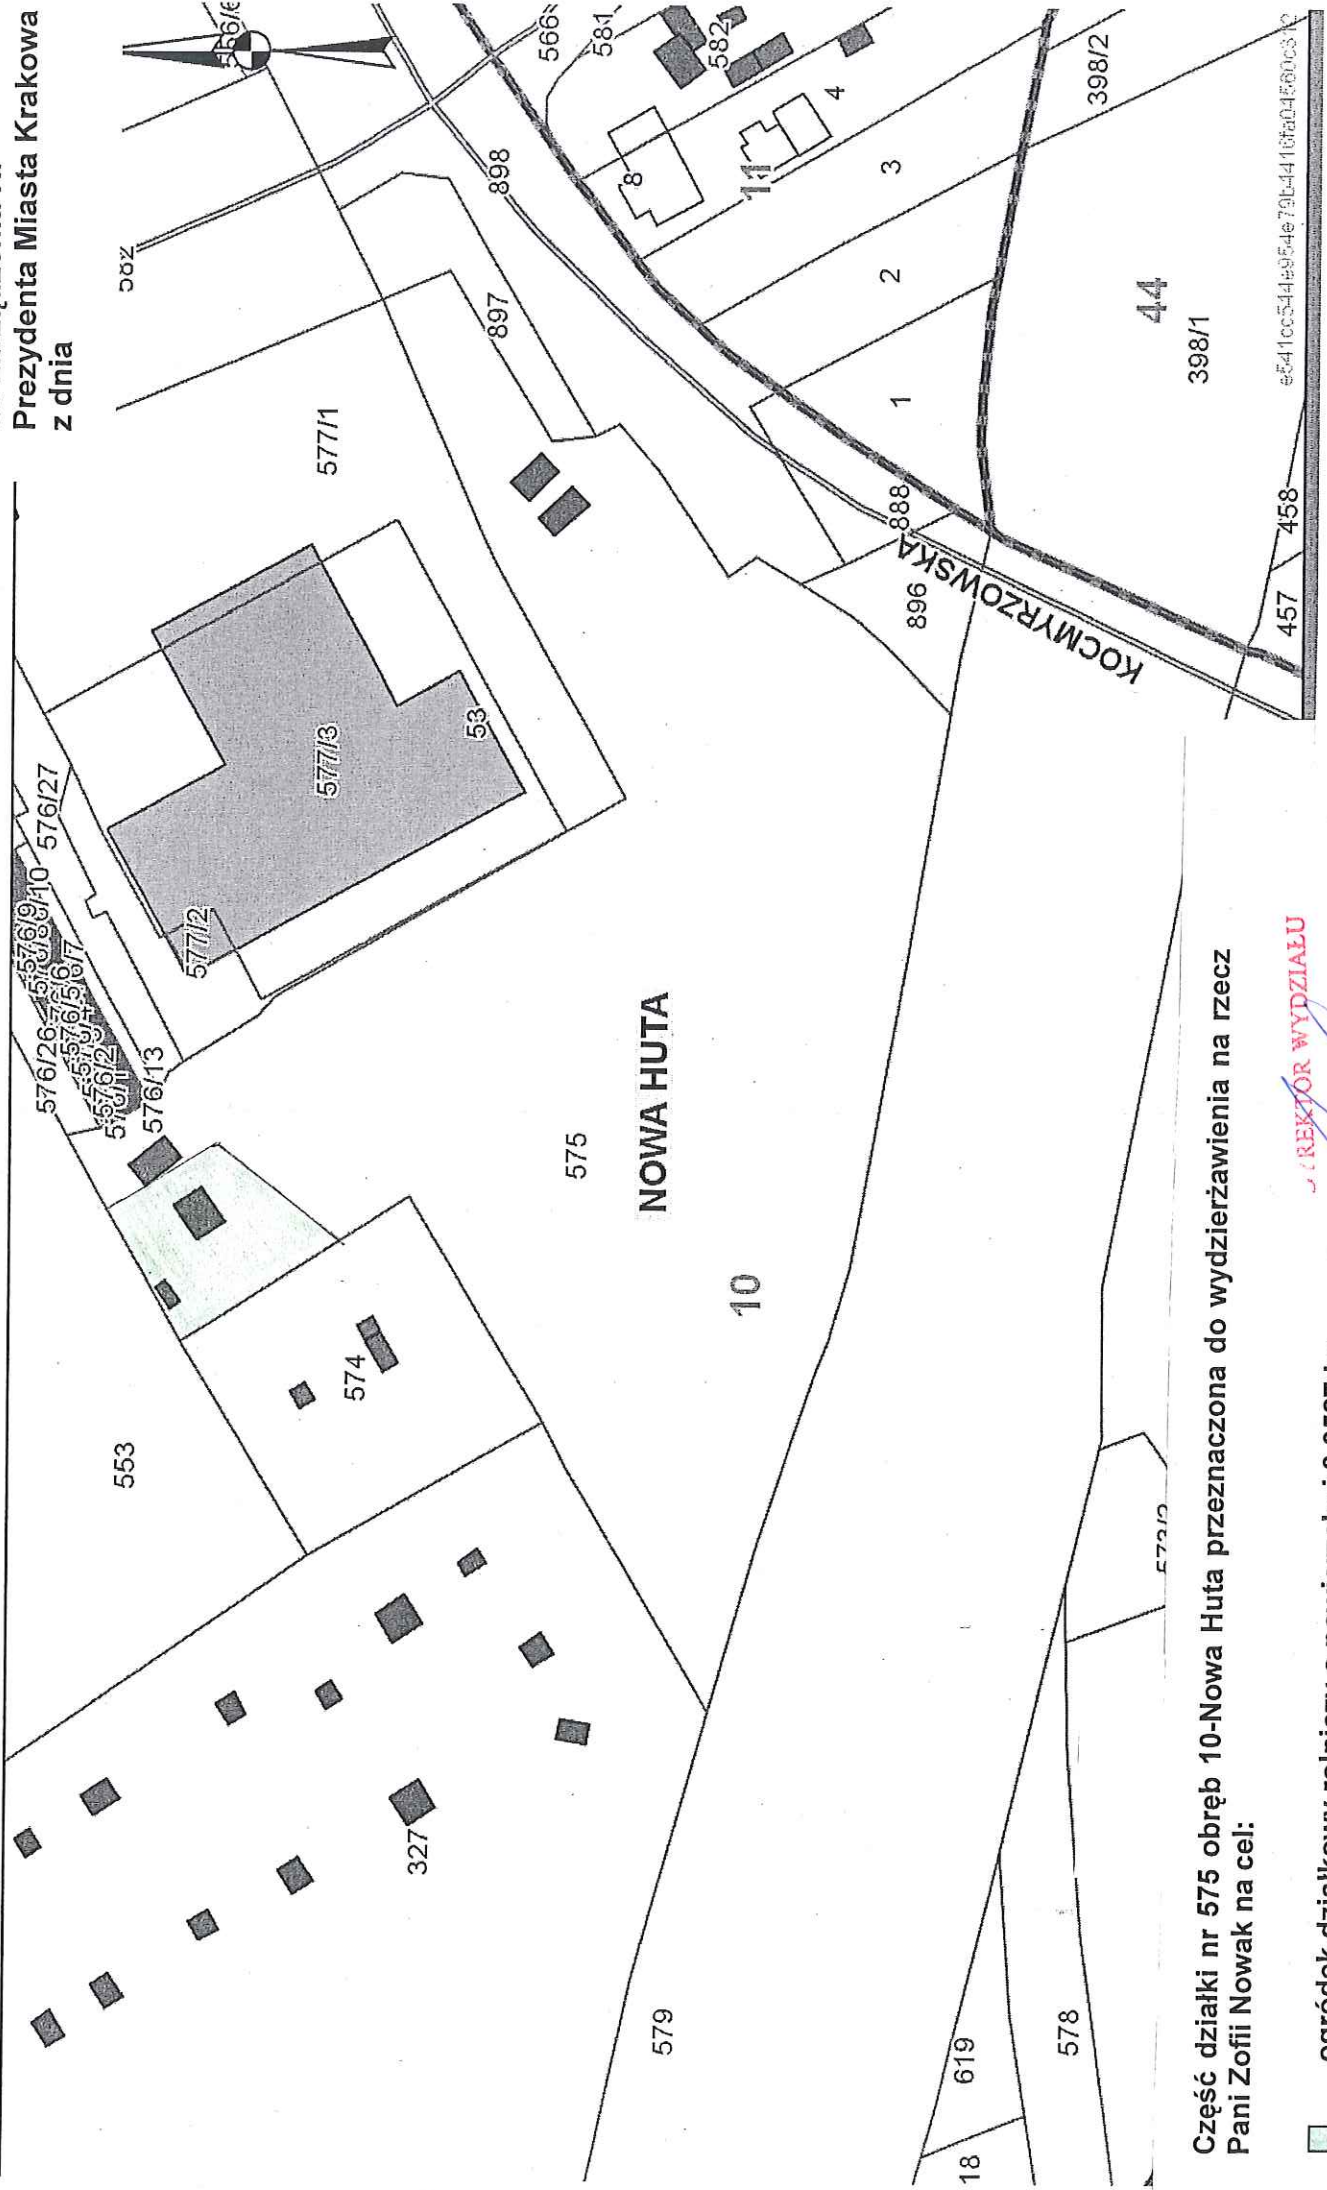

Skala 1 : 1000

mapa p  
Internetowe

Załącznik graficzny  
do zarządzenia Nr  
Prezydenta Miasta Krakowa  
z dnia

Część działki nr 575 obręb 10-Nowa Huta przeznaczona do wydzierżawienia na rzecz  
Pani Zofii Nowak na cel:

- ogródek działkowy rolniczy o powierzchni 0,0527 ha

REKTOR WYDZIAŁU

*Marta Witkiewicz*  
2001 2012

ificzne oraz ustawy o postępowaniu egzekucyjnym w administrac