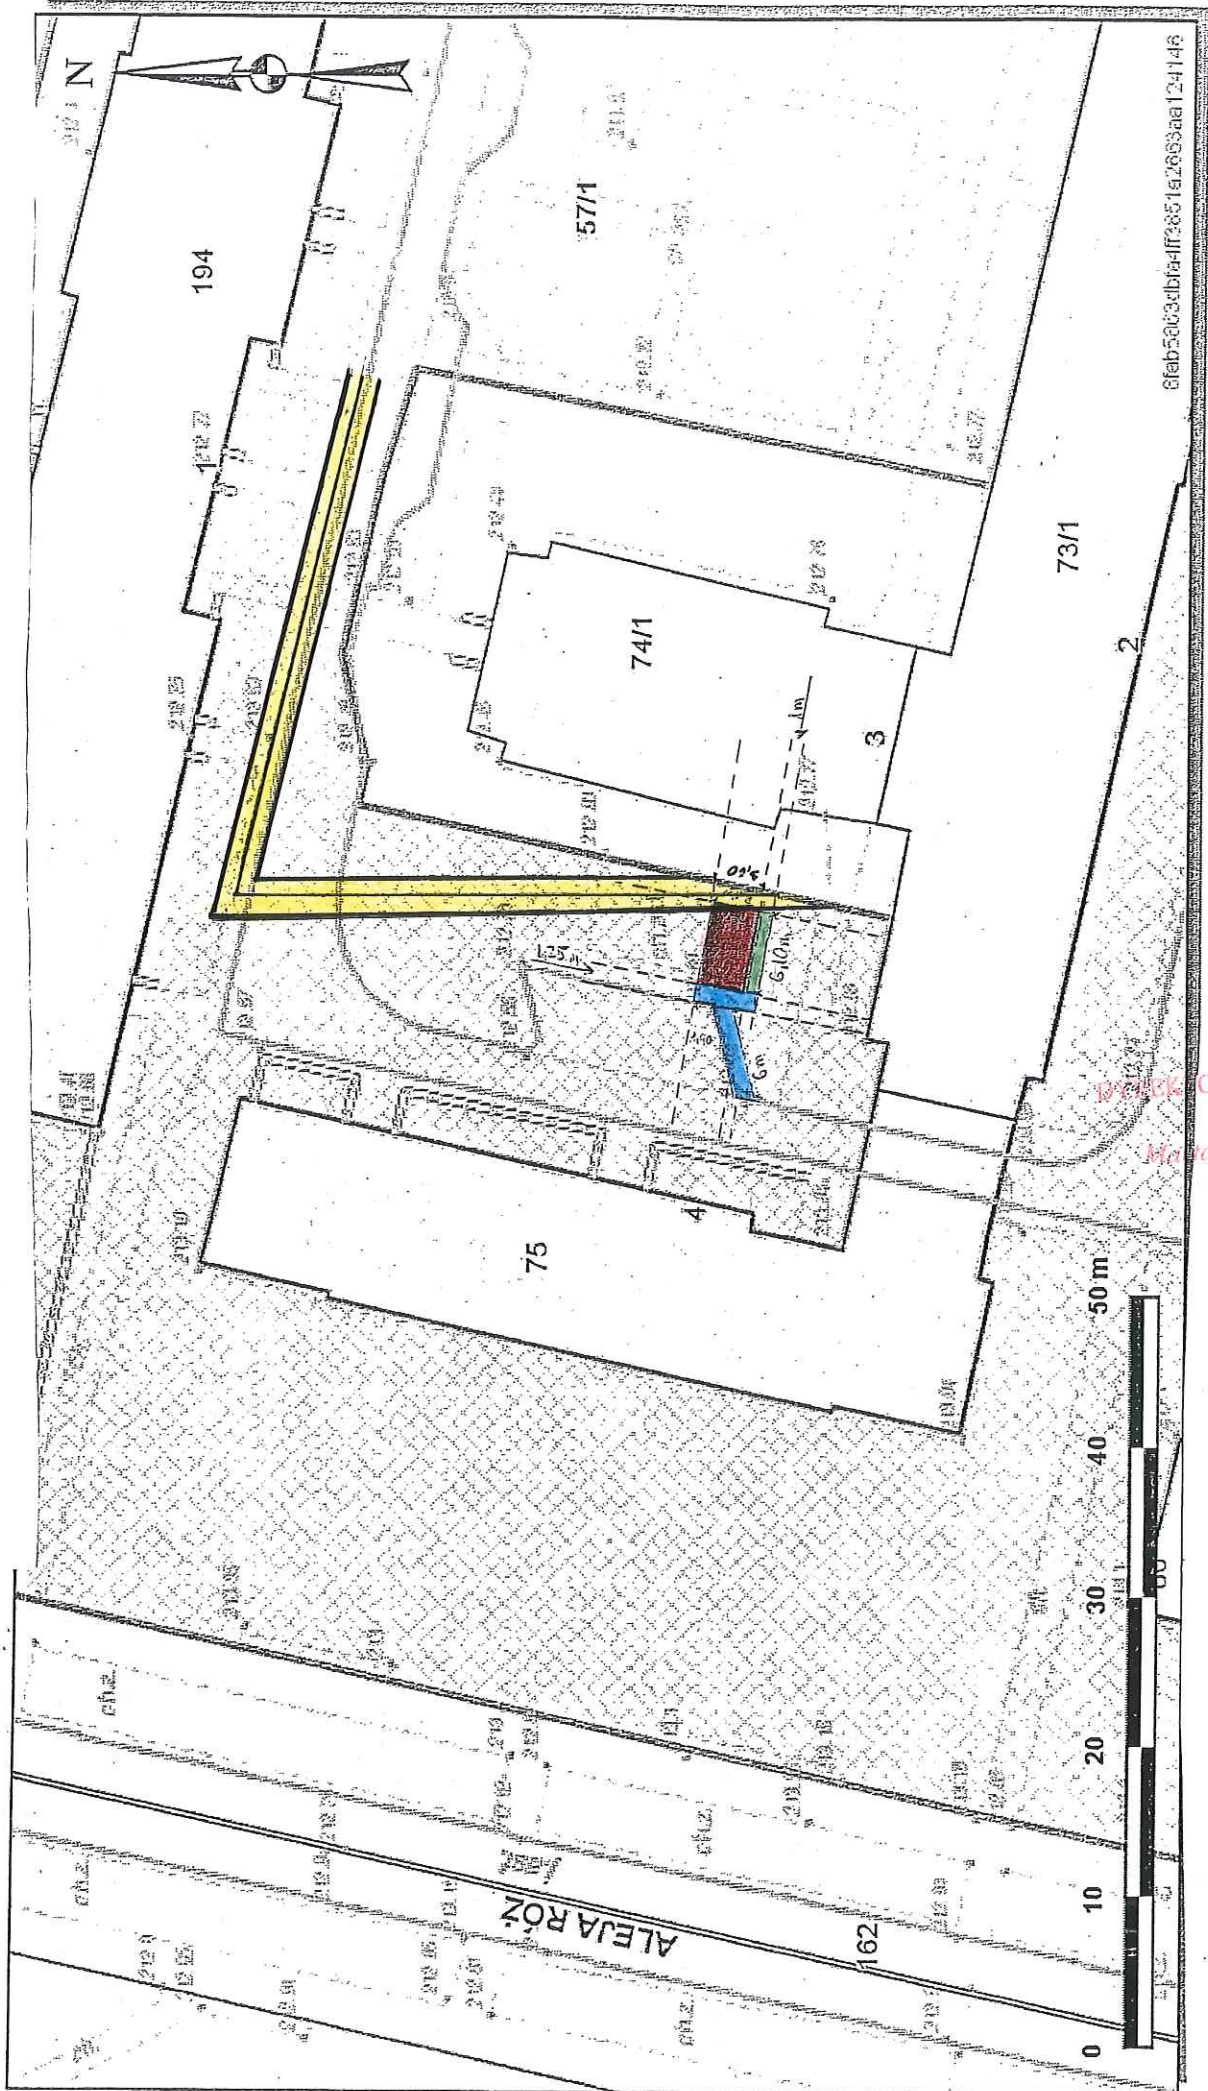

Skala 1 : 500

Załącznik graficzny do zarządzenia nr
Prezydenta Miasta Krakowa z dnia

Teren przeznaczony do wydzierżawienia na cele:

- wiata śmietnikowa wraz z okapem
- zielen ostonowa
- dojście
- SZLAK SŁUŻBOWY PRZESYŁY