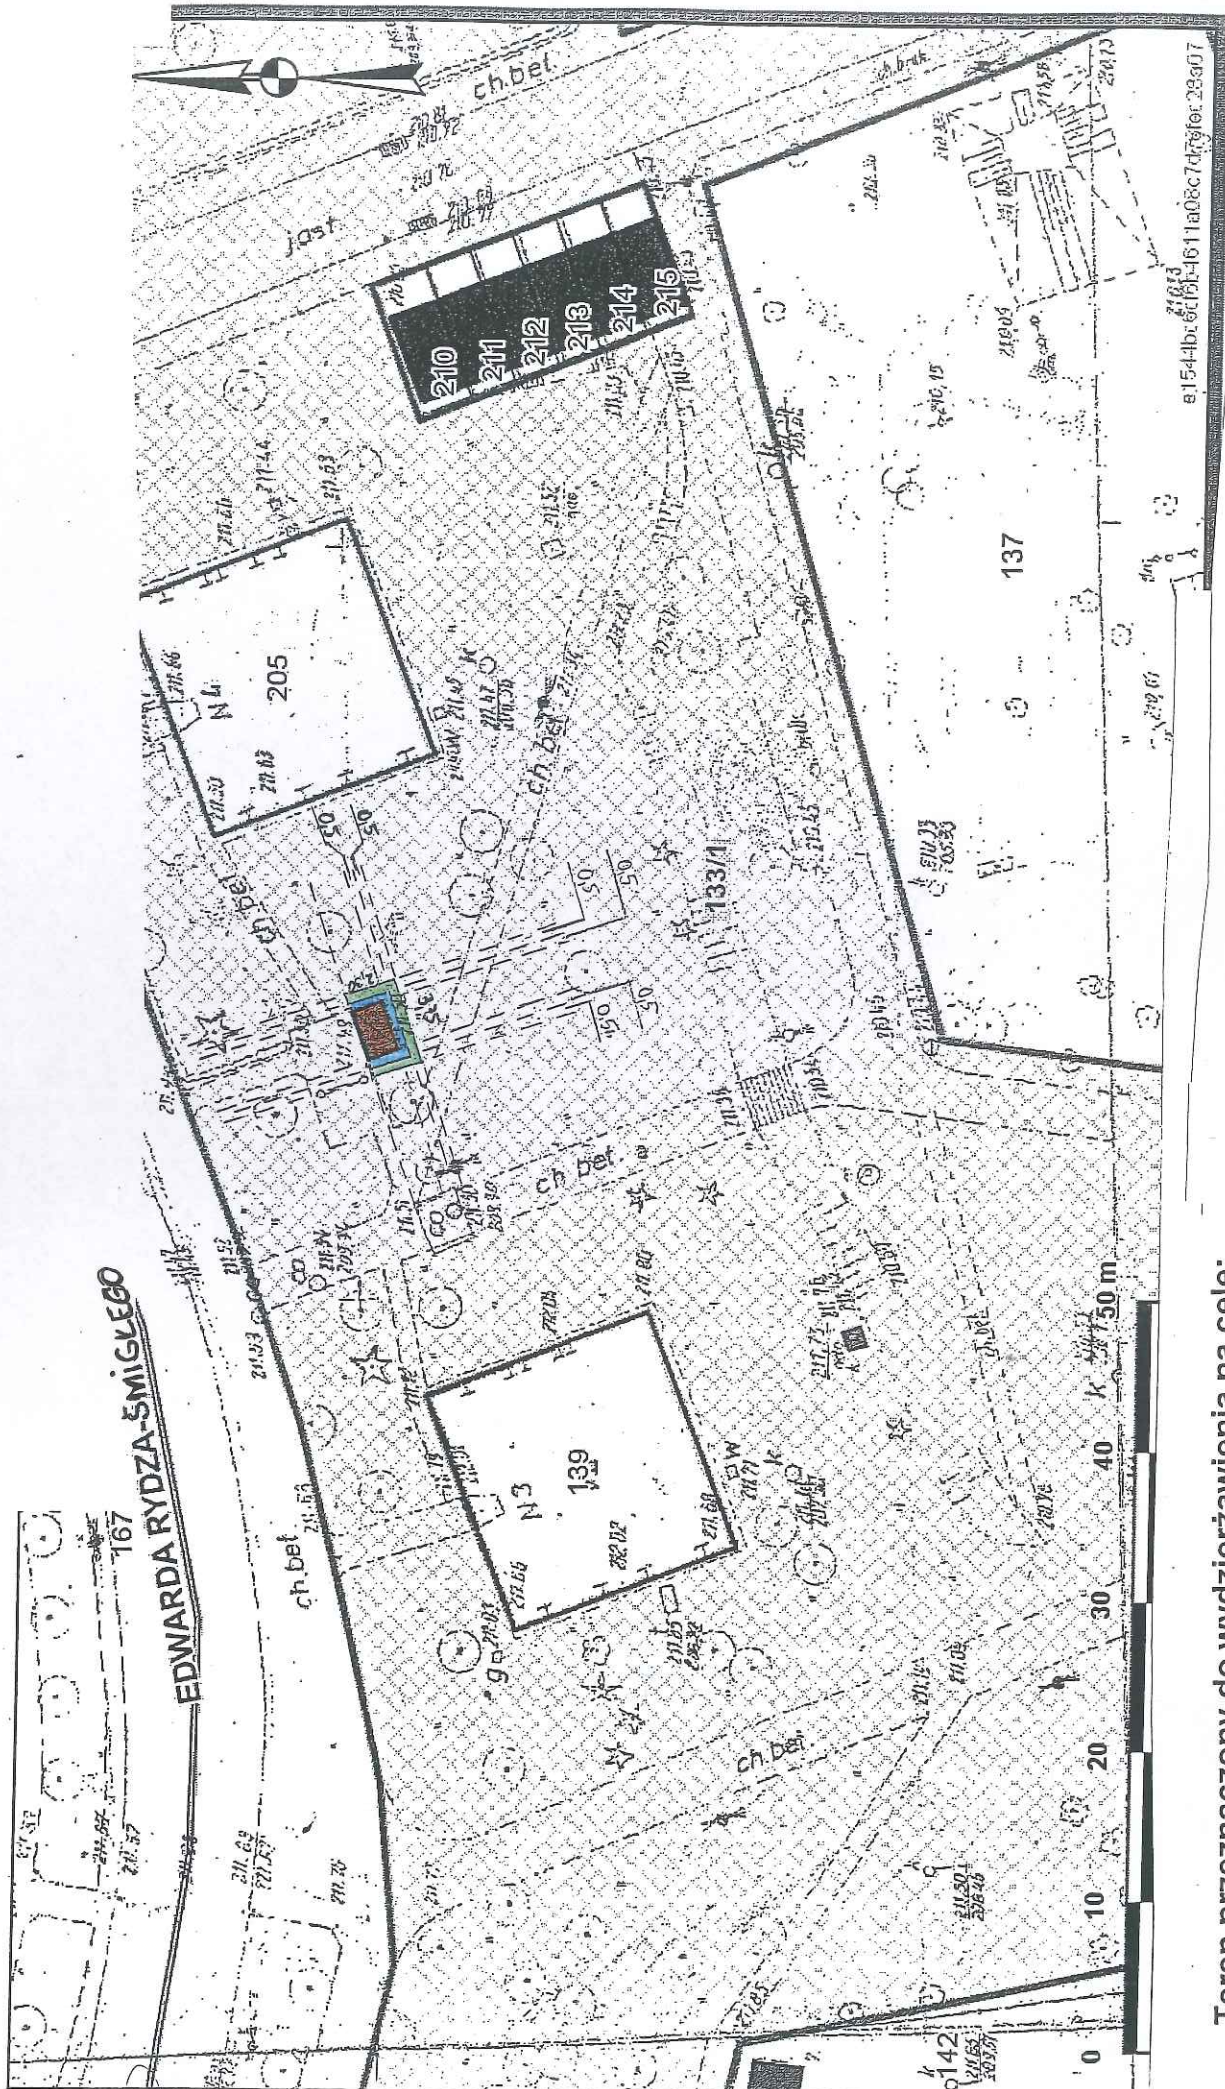

Skala 1 : 500

Załącznik graficzny do zarządzenia nr  
Prezydenta Miasta Krakowa z dnia

Teren przeznaczony do wydzierżawienia na cele:

-  wiata śmietnikowa wraz z okapem
-  zieleni ostonowa
-  dojście

PRZEMISŁOWY WYDZIAŁ  
Kraków

e:154-lb-6c16f-1611a08c7d79f0e:23a07