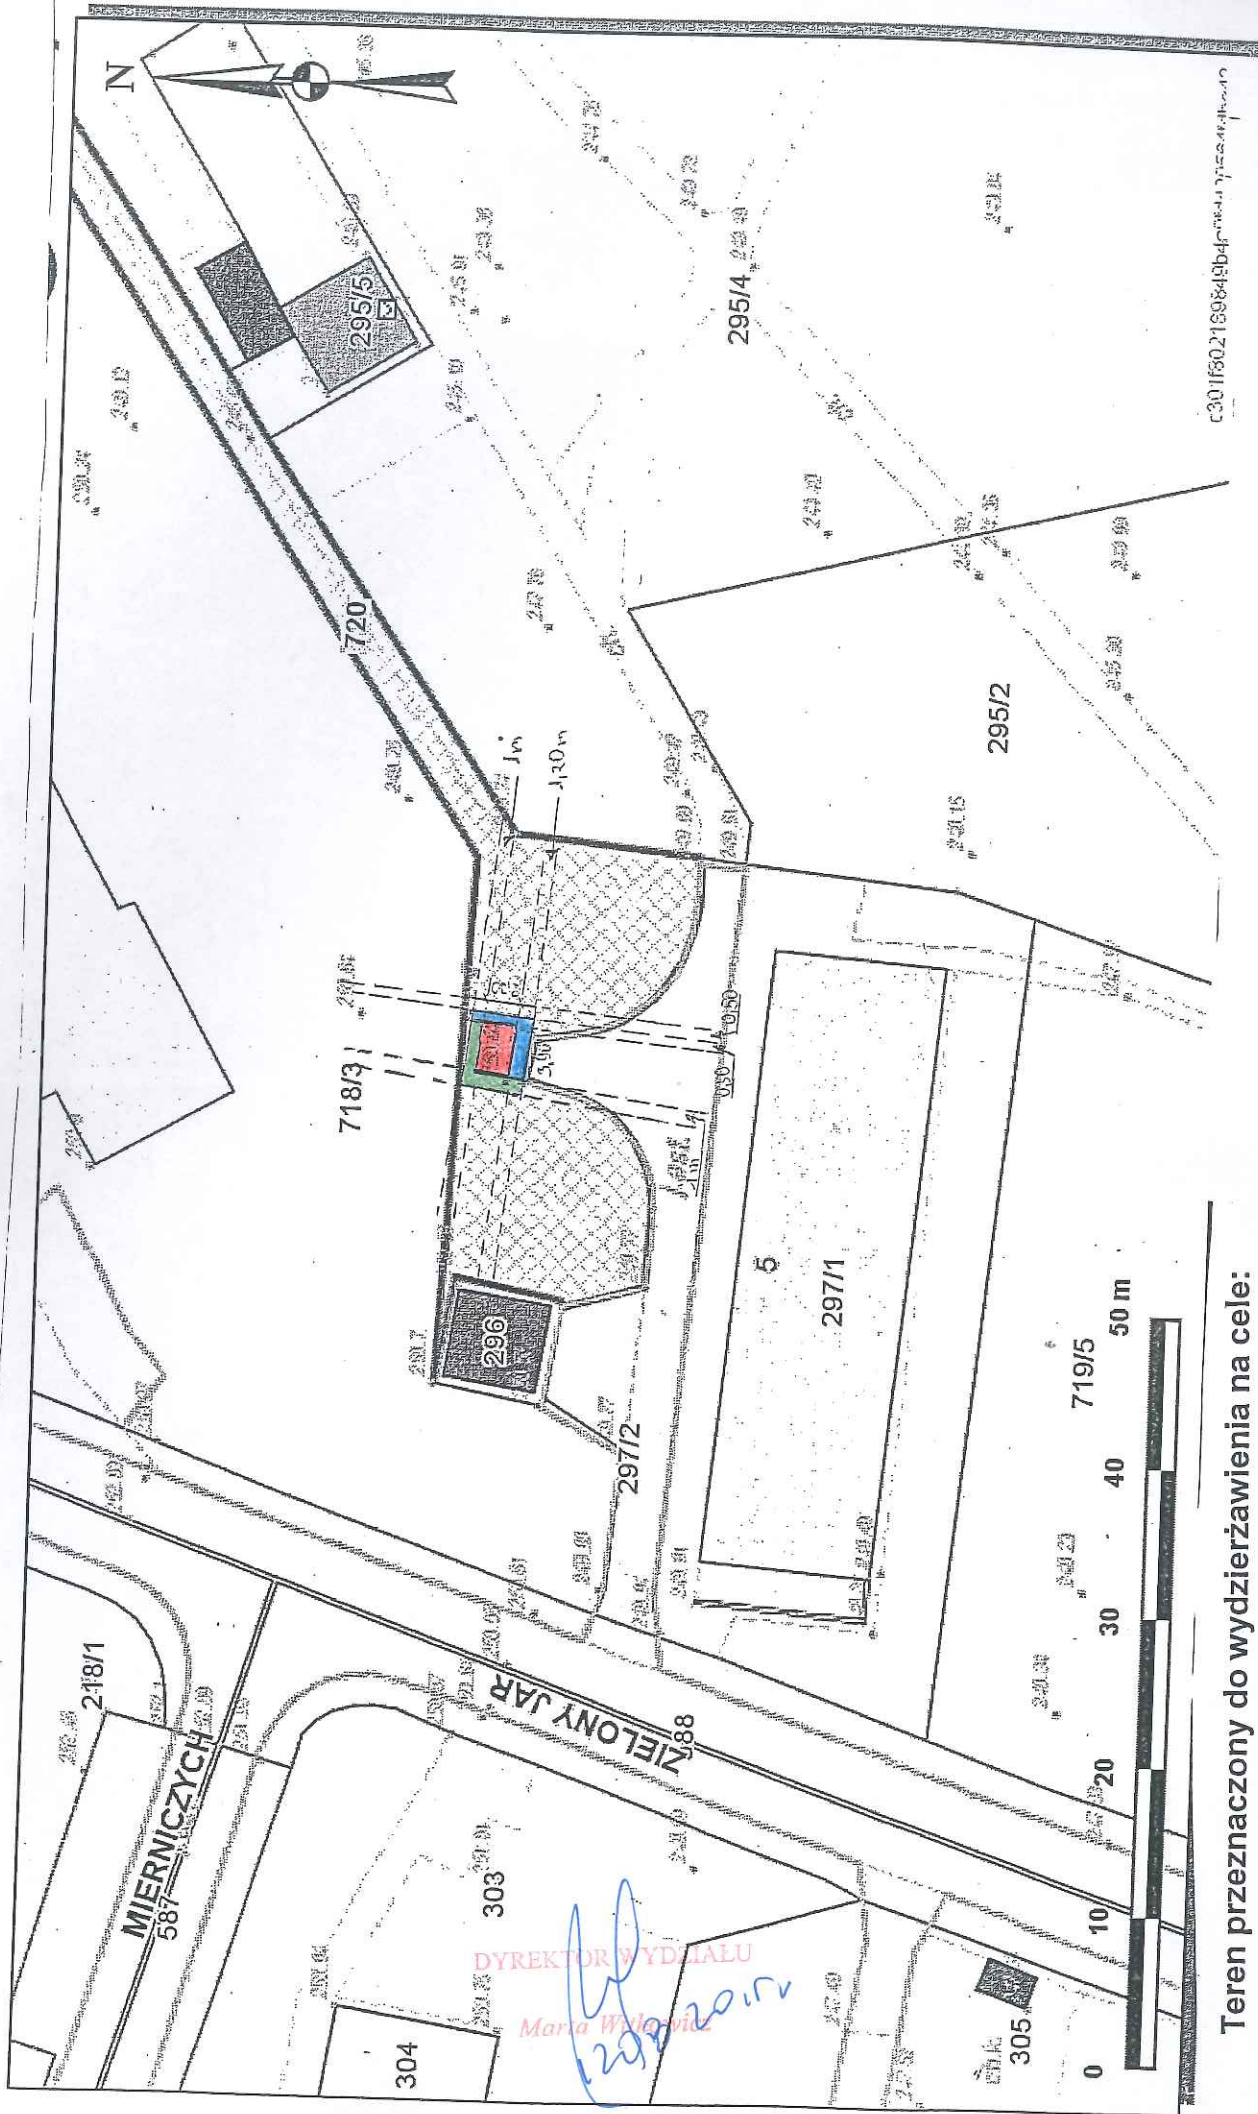

Skala 1 : 500

Załącznik graficzny do zarządzenia nr
Prezydenta Miasta Krakowa z dnia

Teren przeznaczony do wydzierżawienia na cele:

- wiata śmietnikowa wraz z okapem
- zieleni osłonowa
- dojście

c301f502159849b4f6rwa1135cc443d0c0