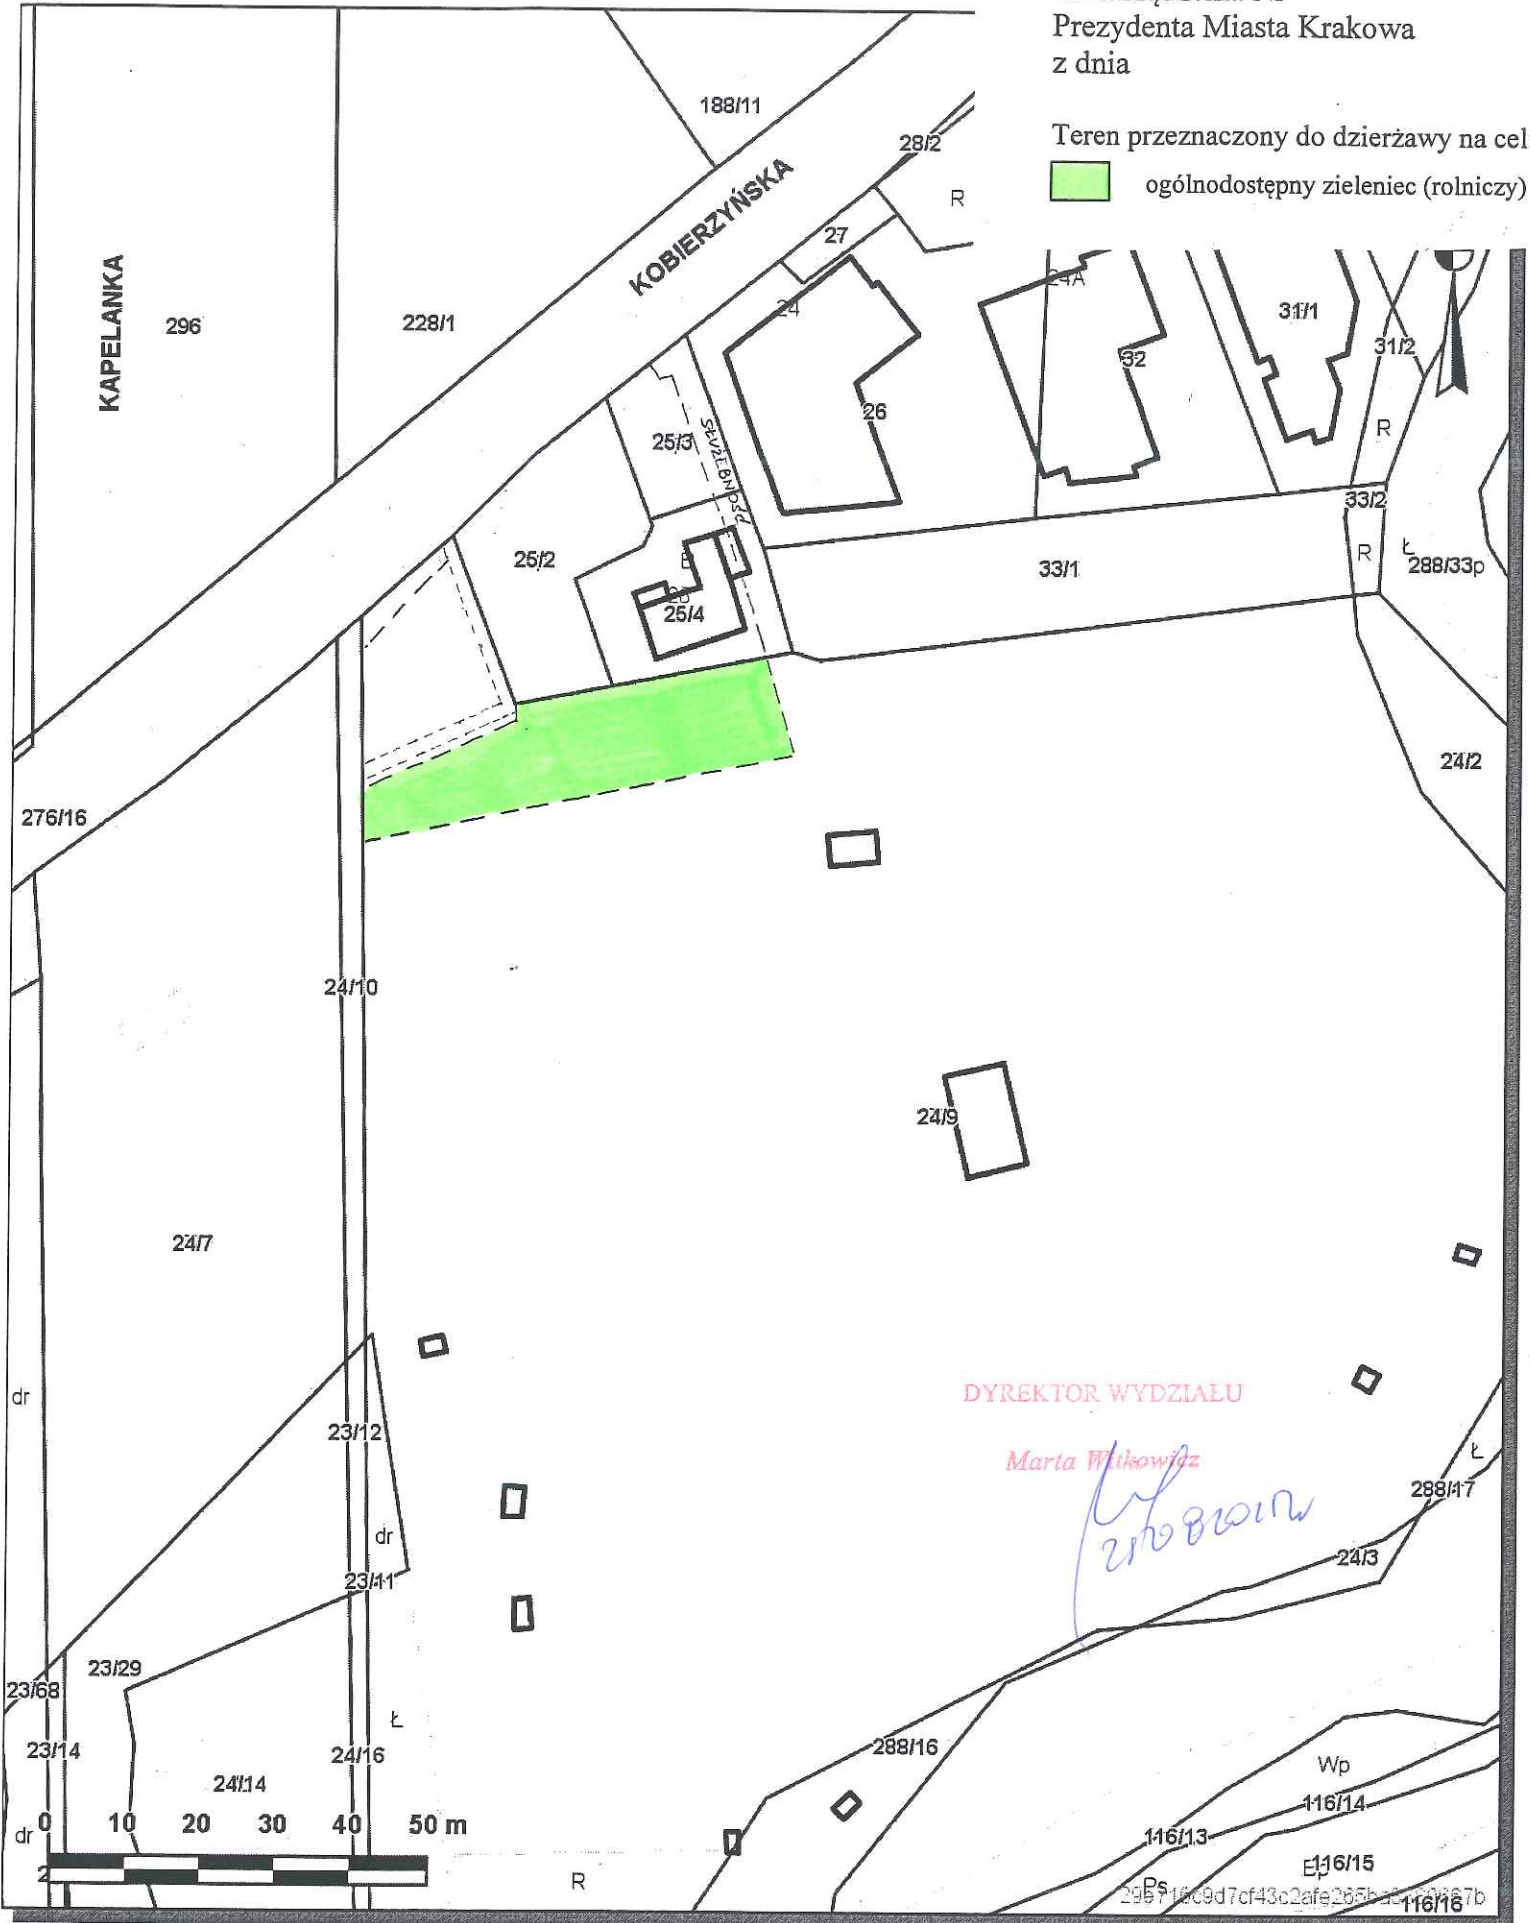

Załącznik graficzny
do zarządzenia Nr
Prezydenta Miasta Krakowa
z dnia

Teren przeznaczony do dzierżawy na cel:
 ogólnodostępny zieleniec (rolniczy)

Udostępniane informacje nie są dokumentami w postępowaniach administracyjnych i innych.