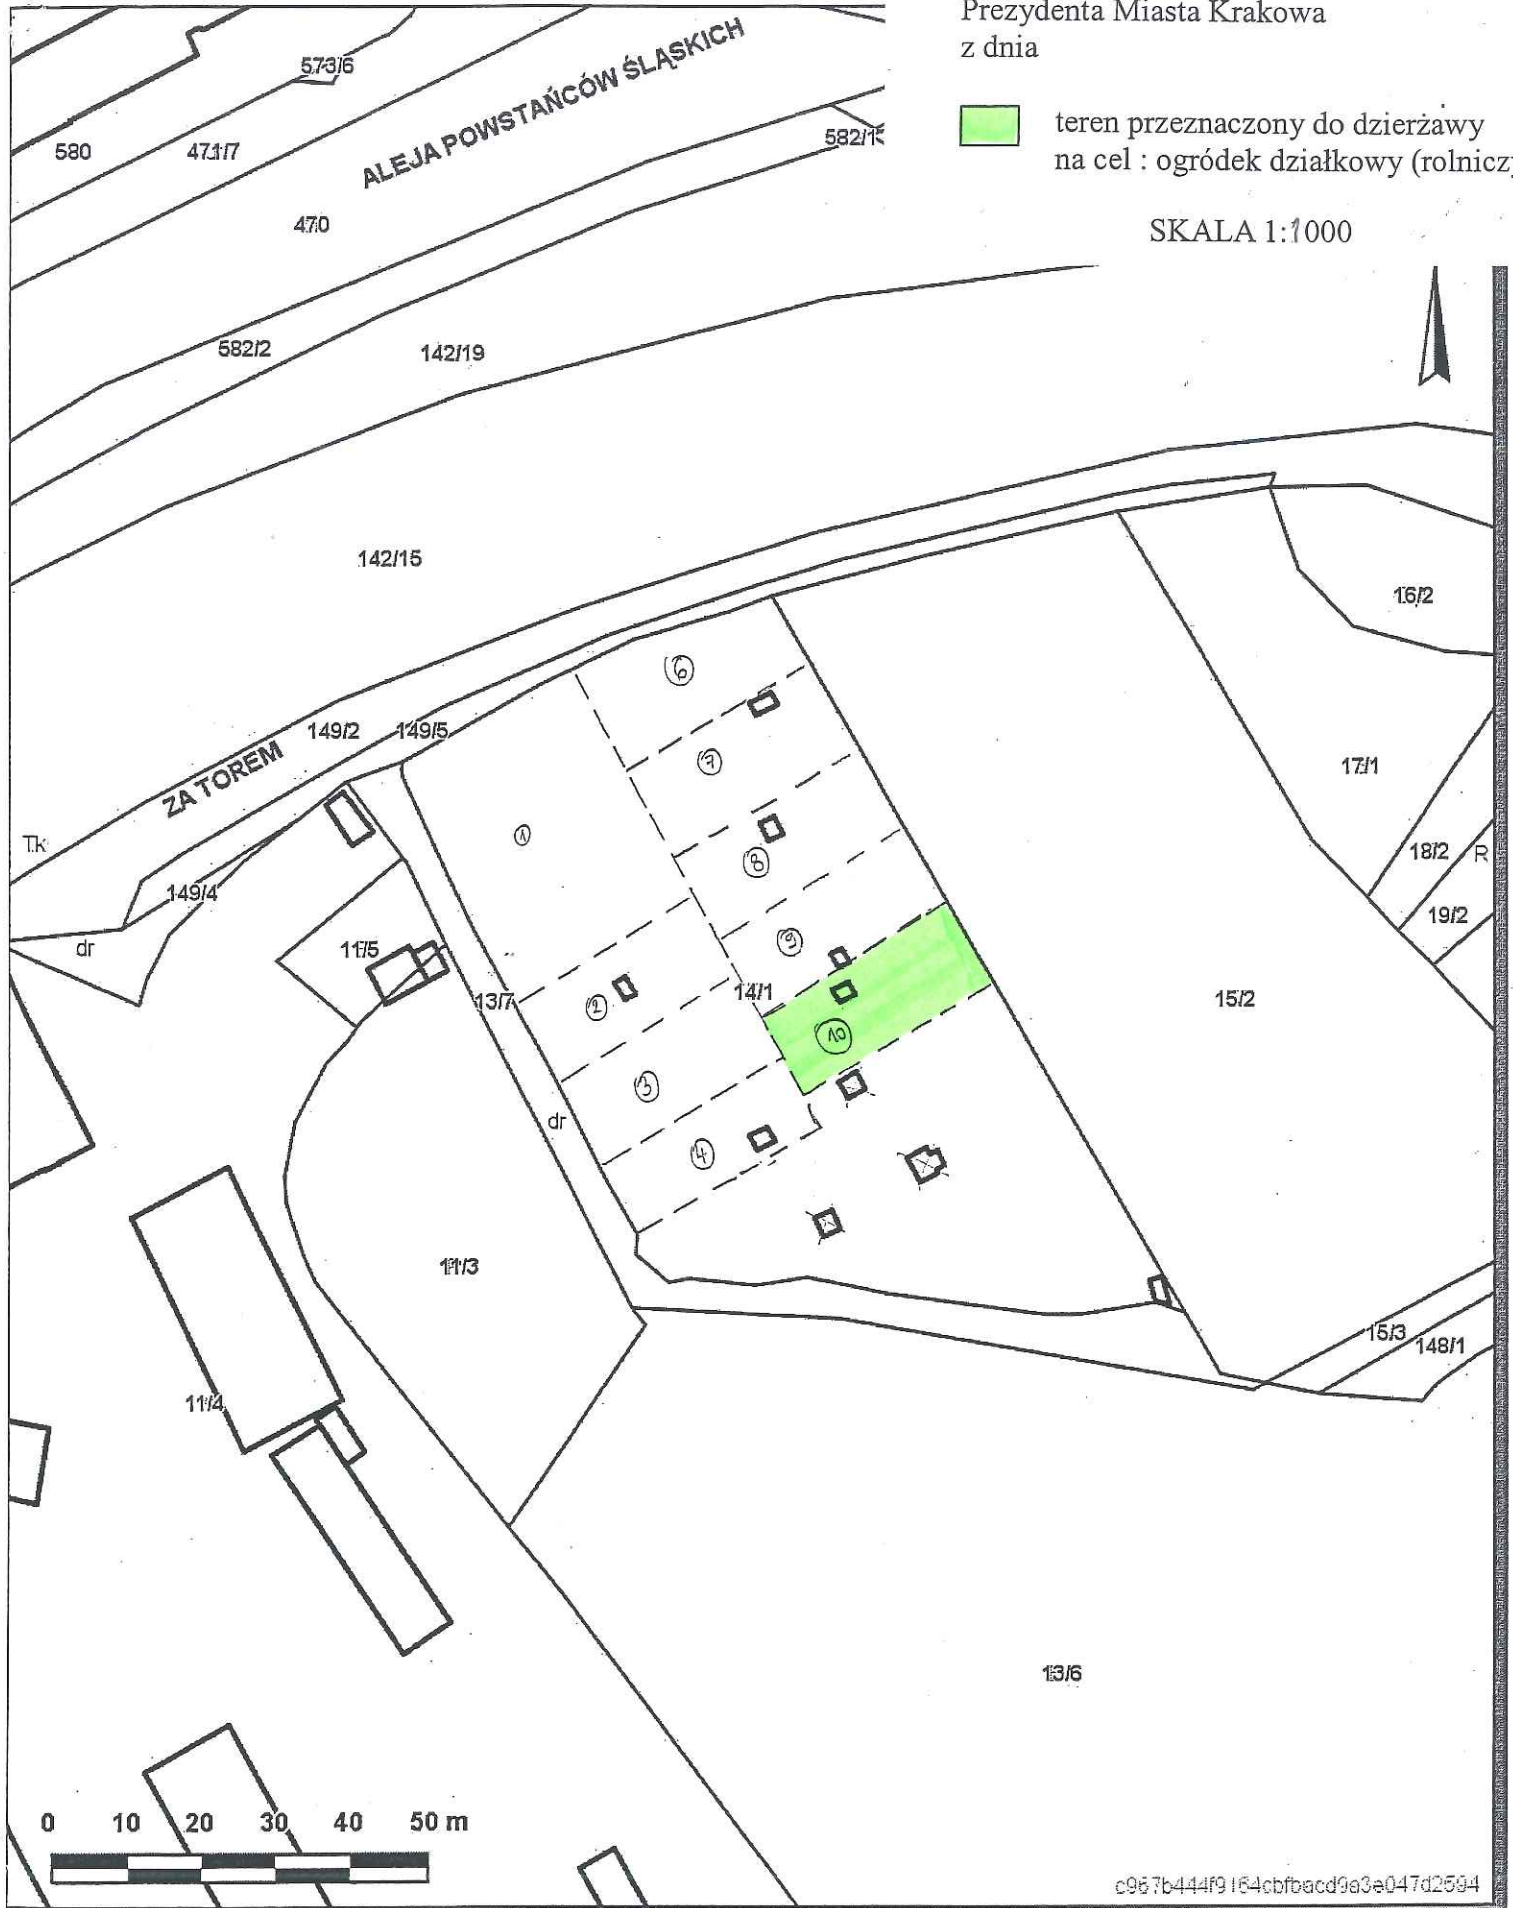

Skala 1 : 1000

mapa przyg
Internetowego Se

Załącznik graficzny
do zarządzenia Nr
Prezydenta Miasta Krakowa
z dnia

 teren przeznaczony do dzierżawy
na cel : ogródek działkowy (rolniczy)

SKALA 1:1000

Udostępniane informacje nie są dokumentami w postępowaniach administracyjnych i innych.