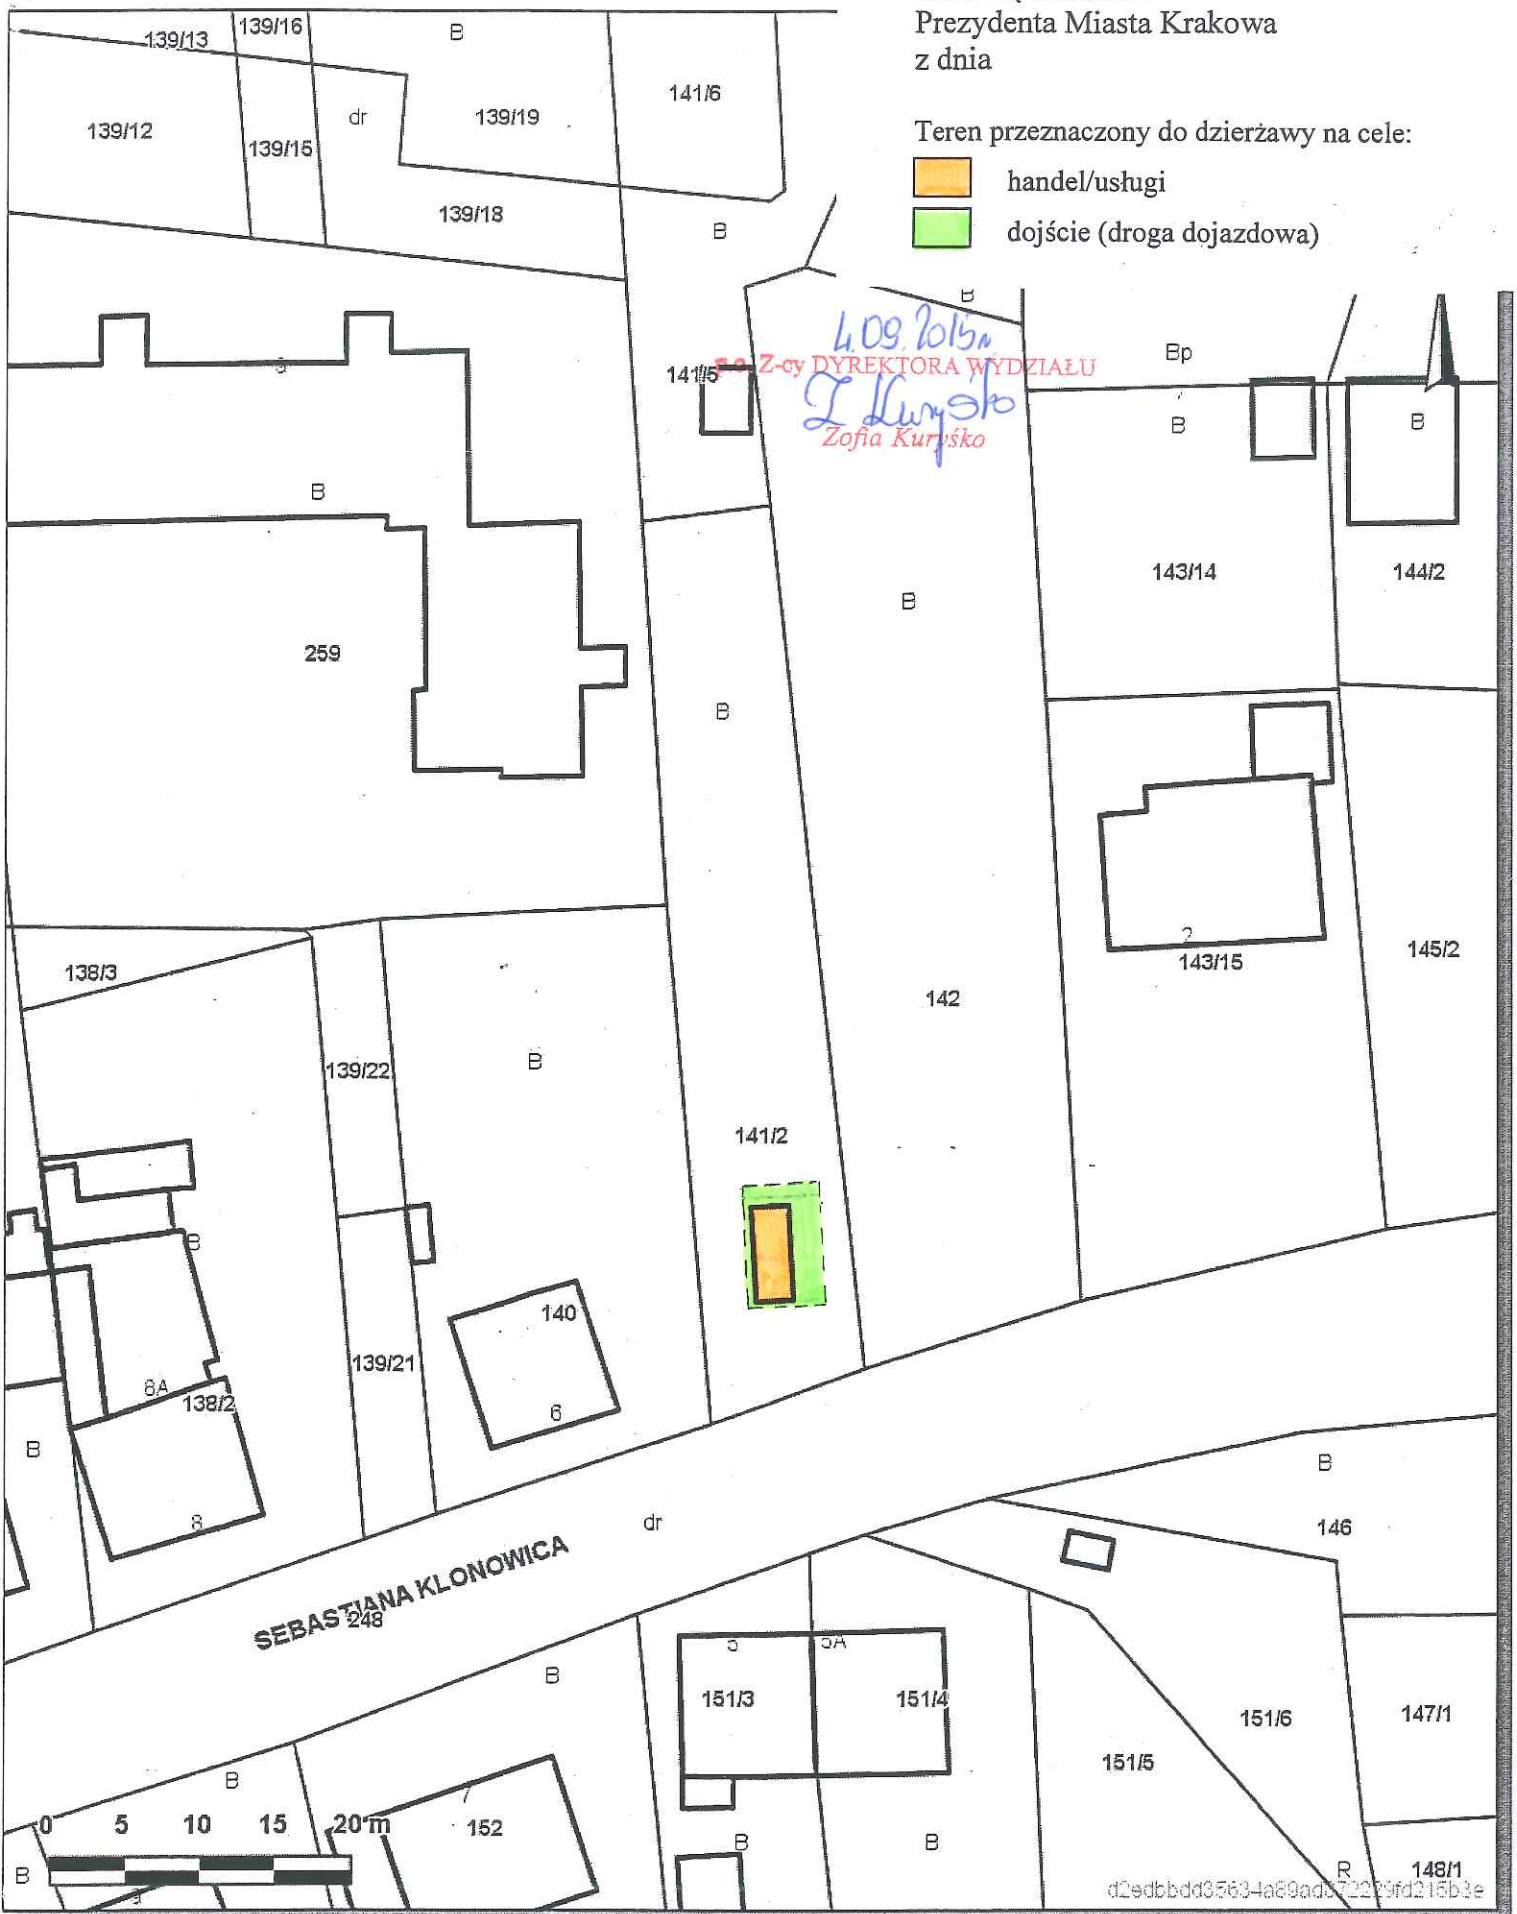

Skala 1 : 500

mapa p
Internetowi

Załącznik graficzny
do zarządzenia Nr
Prezydenta Miasta Krakowa
z dnia

Teren przeznaczony do dzierżawy na cele:

-  handel/usługi
-  dojście (droga dojazdowa)

Udostępniane informacje nie są dokumentami w postępowaniach administracyjnych i innych.
Dokumenty należy zamawiać w Wydziale Geodezji co podlega opłatom zgodnie z zał.do ustawy z dn.5 czerwca 2014 r. o zmianie ustawy - Prawo geodezyjne i kartograficzne oraz ustawy o postępowaniu egzekucyjnym w administracji (Dz.U.2014 poz.897).