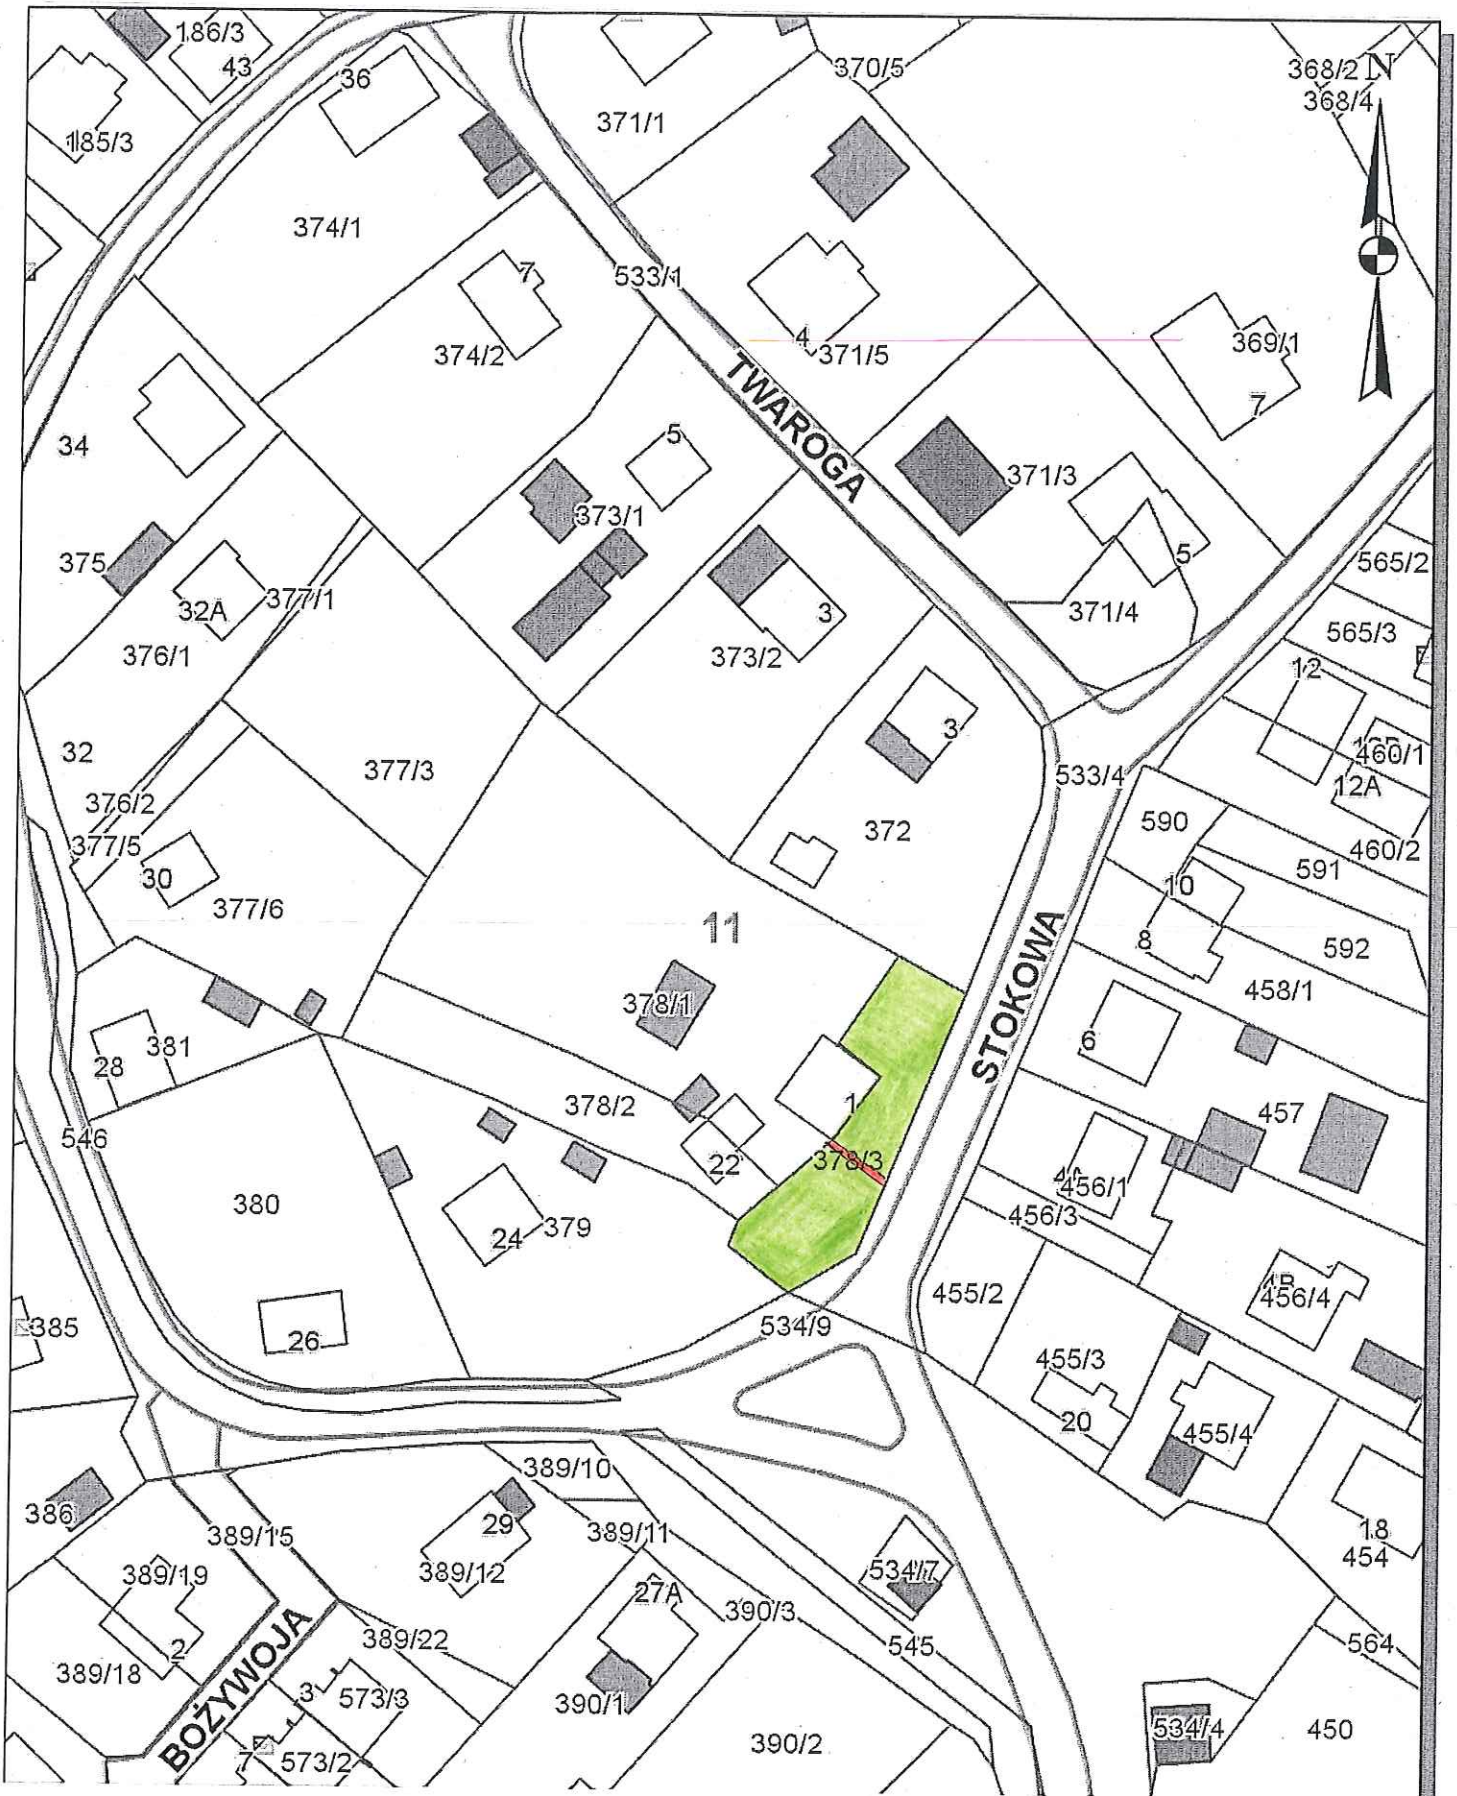

Załącznik graficzny do zarządzenia nr  
Prezydenta Miasta Krakowa z dnia

Teren przeznaczony do wydzierzawienia na cele:

-  zielen przydomowa
-  dojście

skala 1:1000