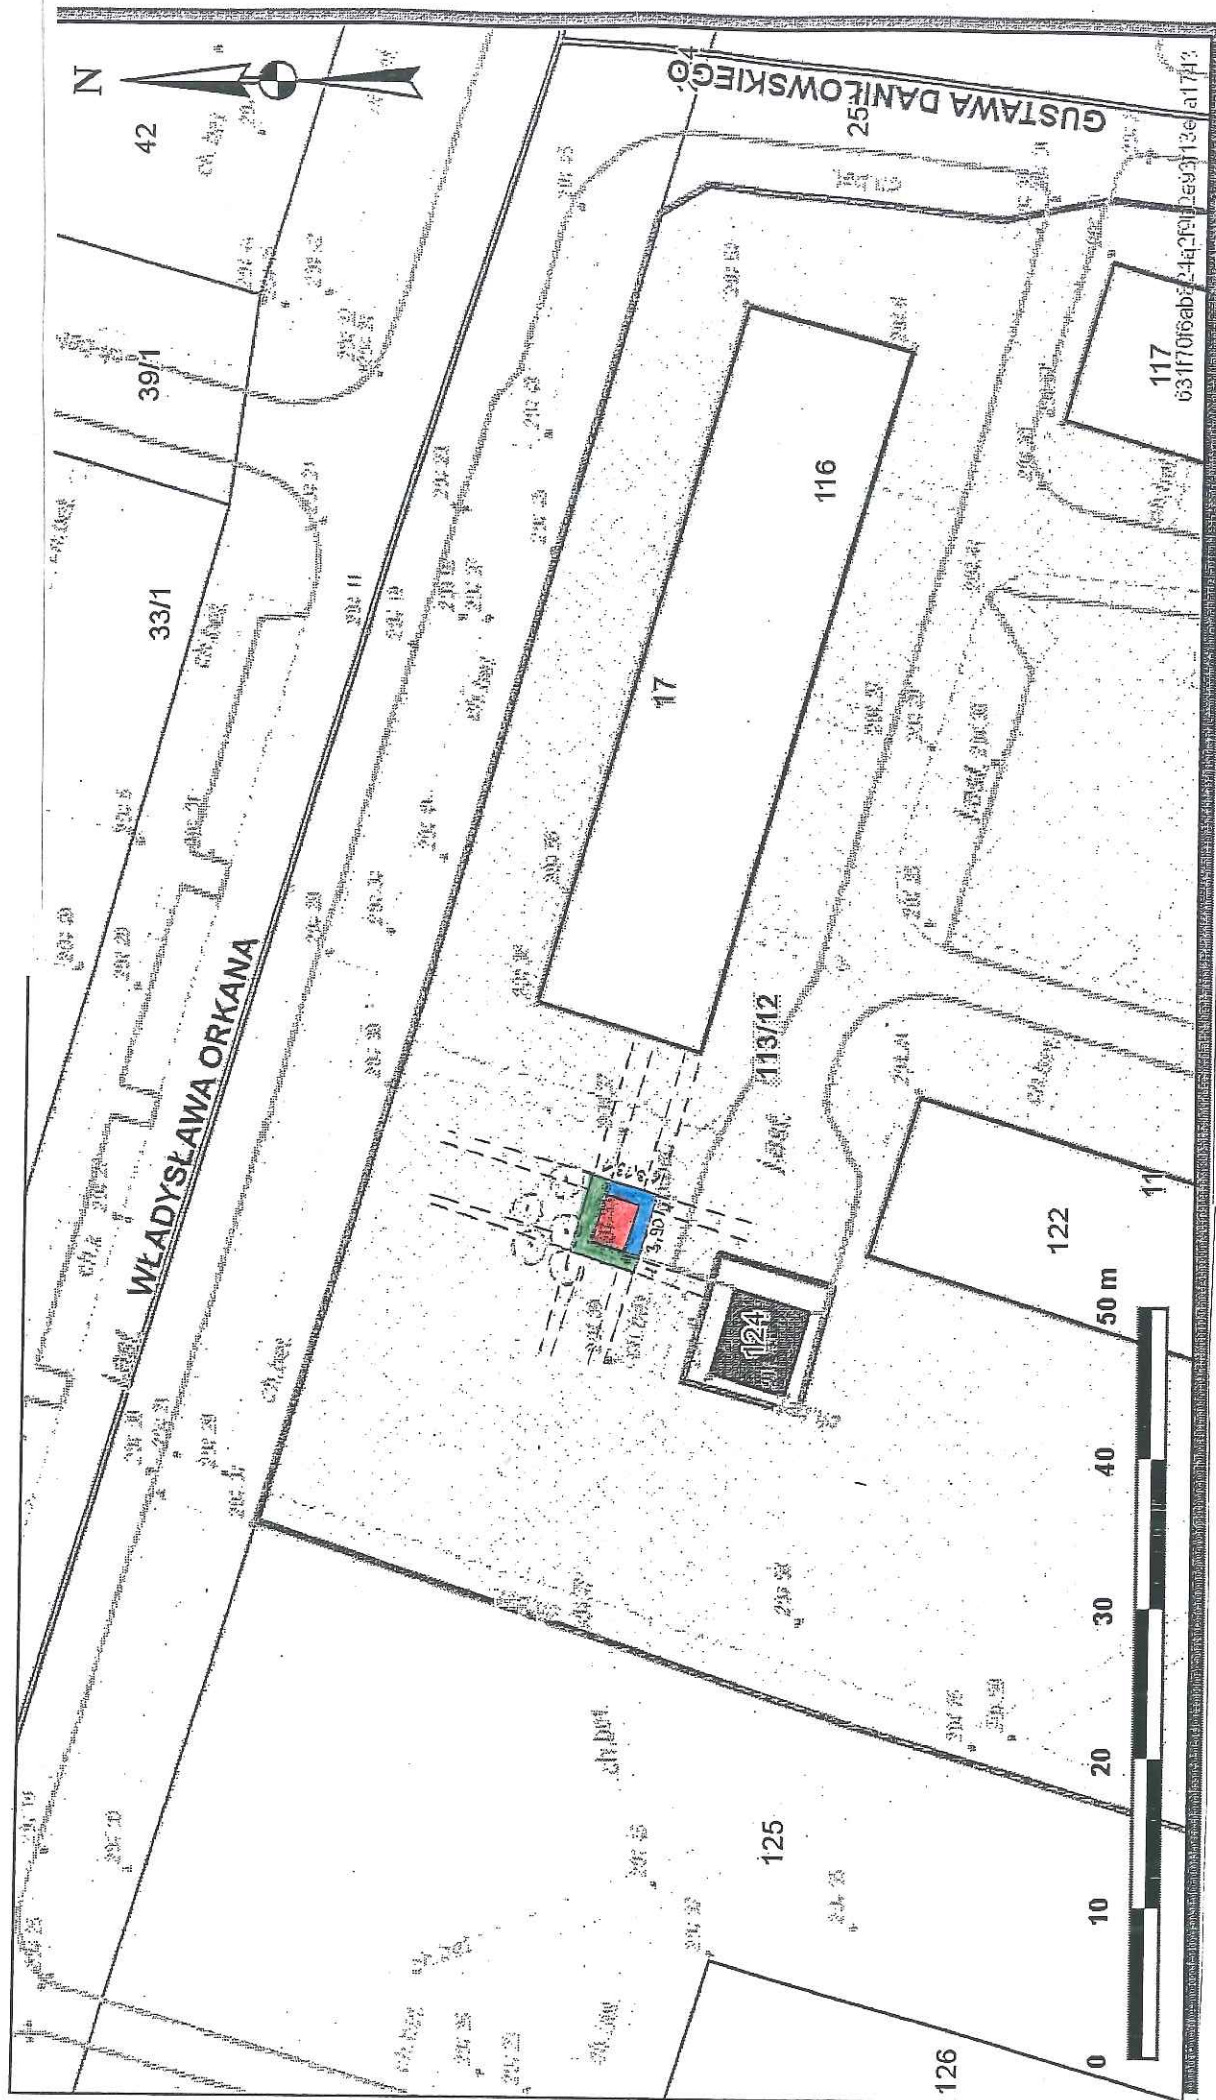

Skala 1 : 500

Załącznik graficzny do zarządzenia
Prezydenta Miasta Krakowa

Teren przeznaczony do wydzierżawienia na cele:

-  wiata śmietnikowa wraz z okapem
-  dojście
-  zieleni osłonowa/rolniczy

DRUGI ZAKŁAD
Profesor Witkiewicz