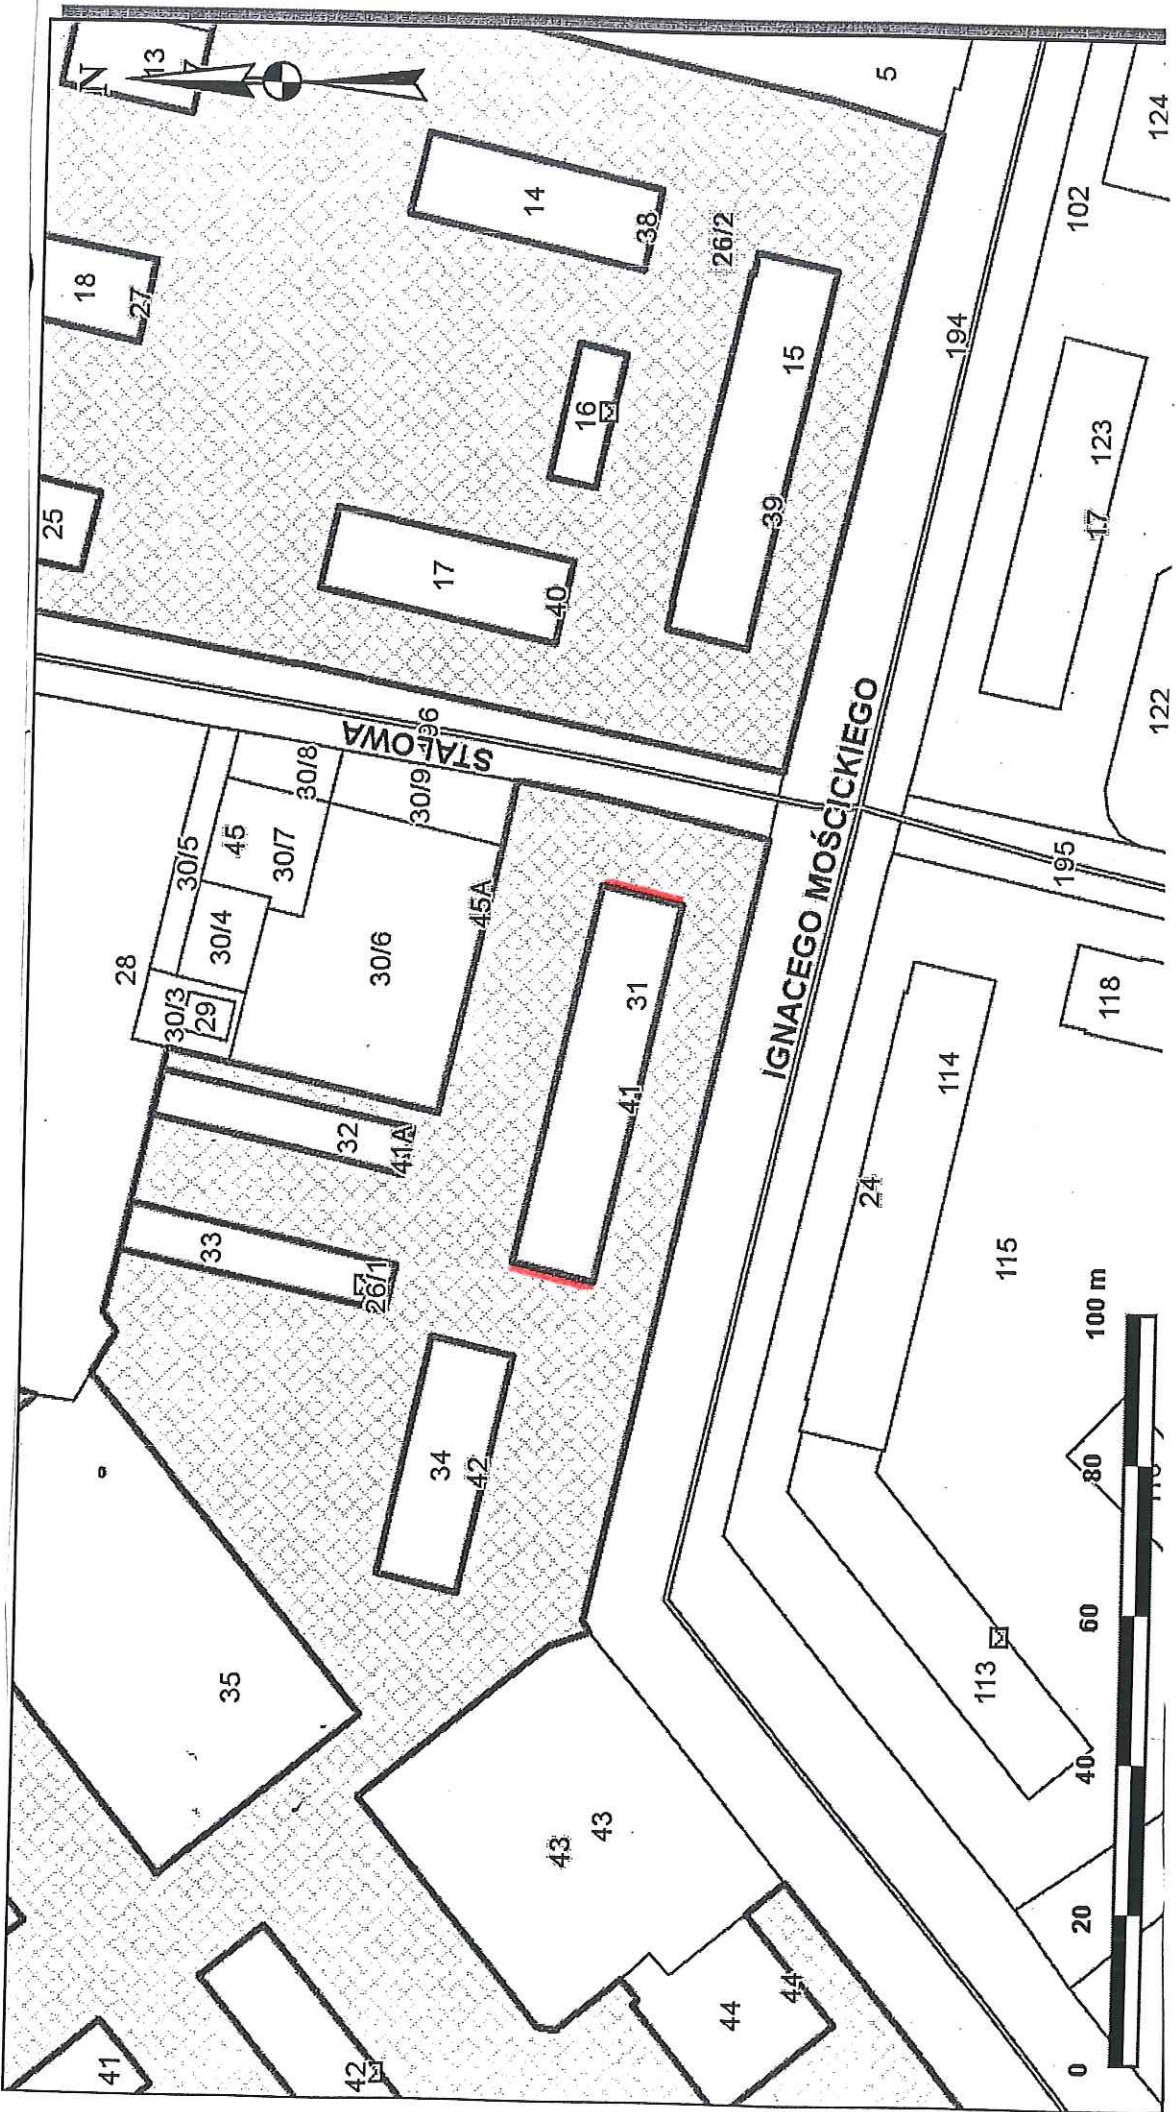

Skala 1 : 1000

Załącznik graficzny do zarządzenia  
Prezydenta Miasta Krakowa

— Część działki nr 26/2 obr 50 Nowa Huta przeznaczona do wydzierżawienia na cel warstwa dociepleniowa  
skala 1:1000

DYREKTOR WYDZIAŁU  
Miejski Urząd Miejski  
Kraków