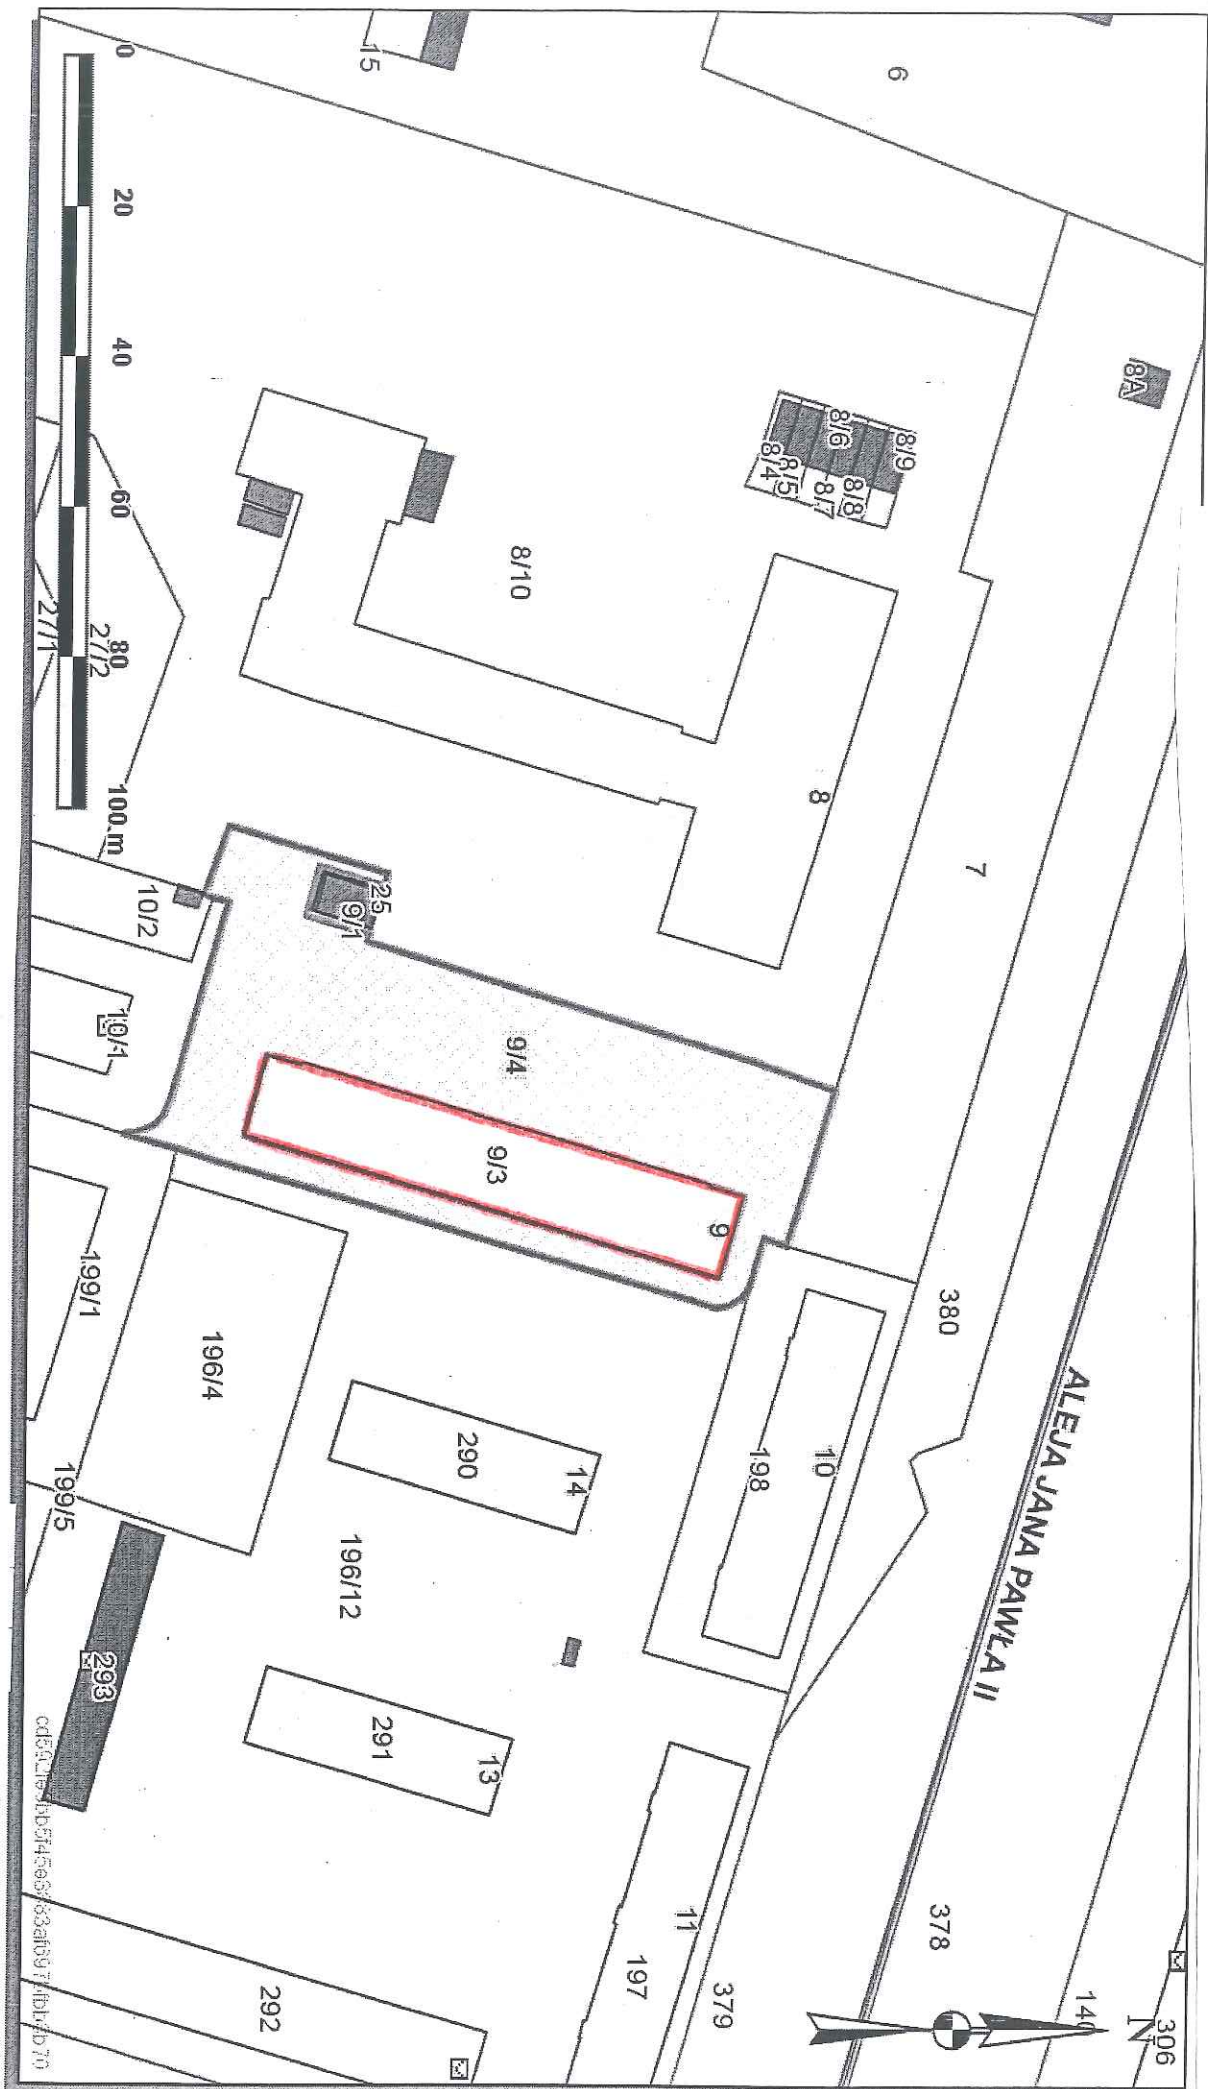

Skala 1 : 1000

Załącznik graficzny do zarządzenia nr
Prezydenta Miasta Krakowa z dnia

Część działki nr 9/4 obr 48 Nowa Huta przeznaczona do wydzierżawienia na cel
warstwa dociepleniowa

STARSZY
WYKAZ
2910216

skala 1:1000