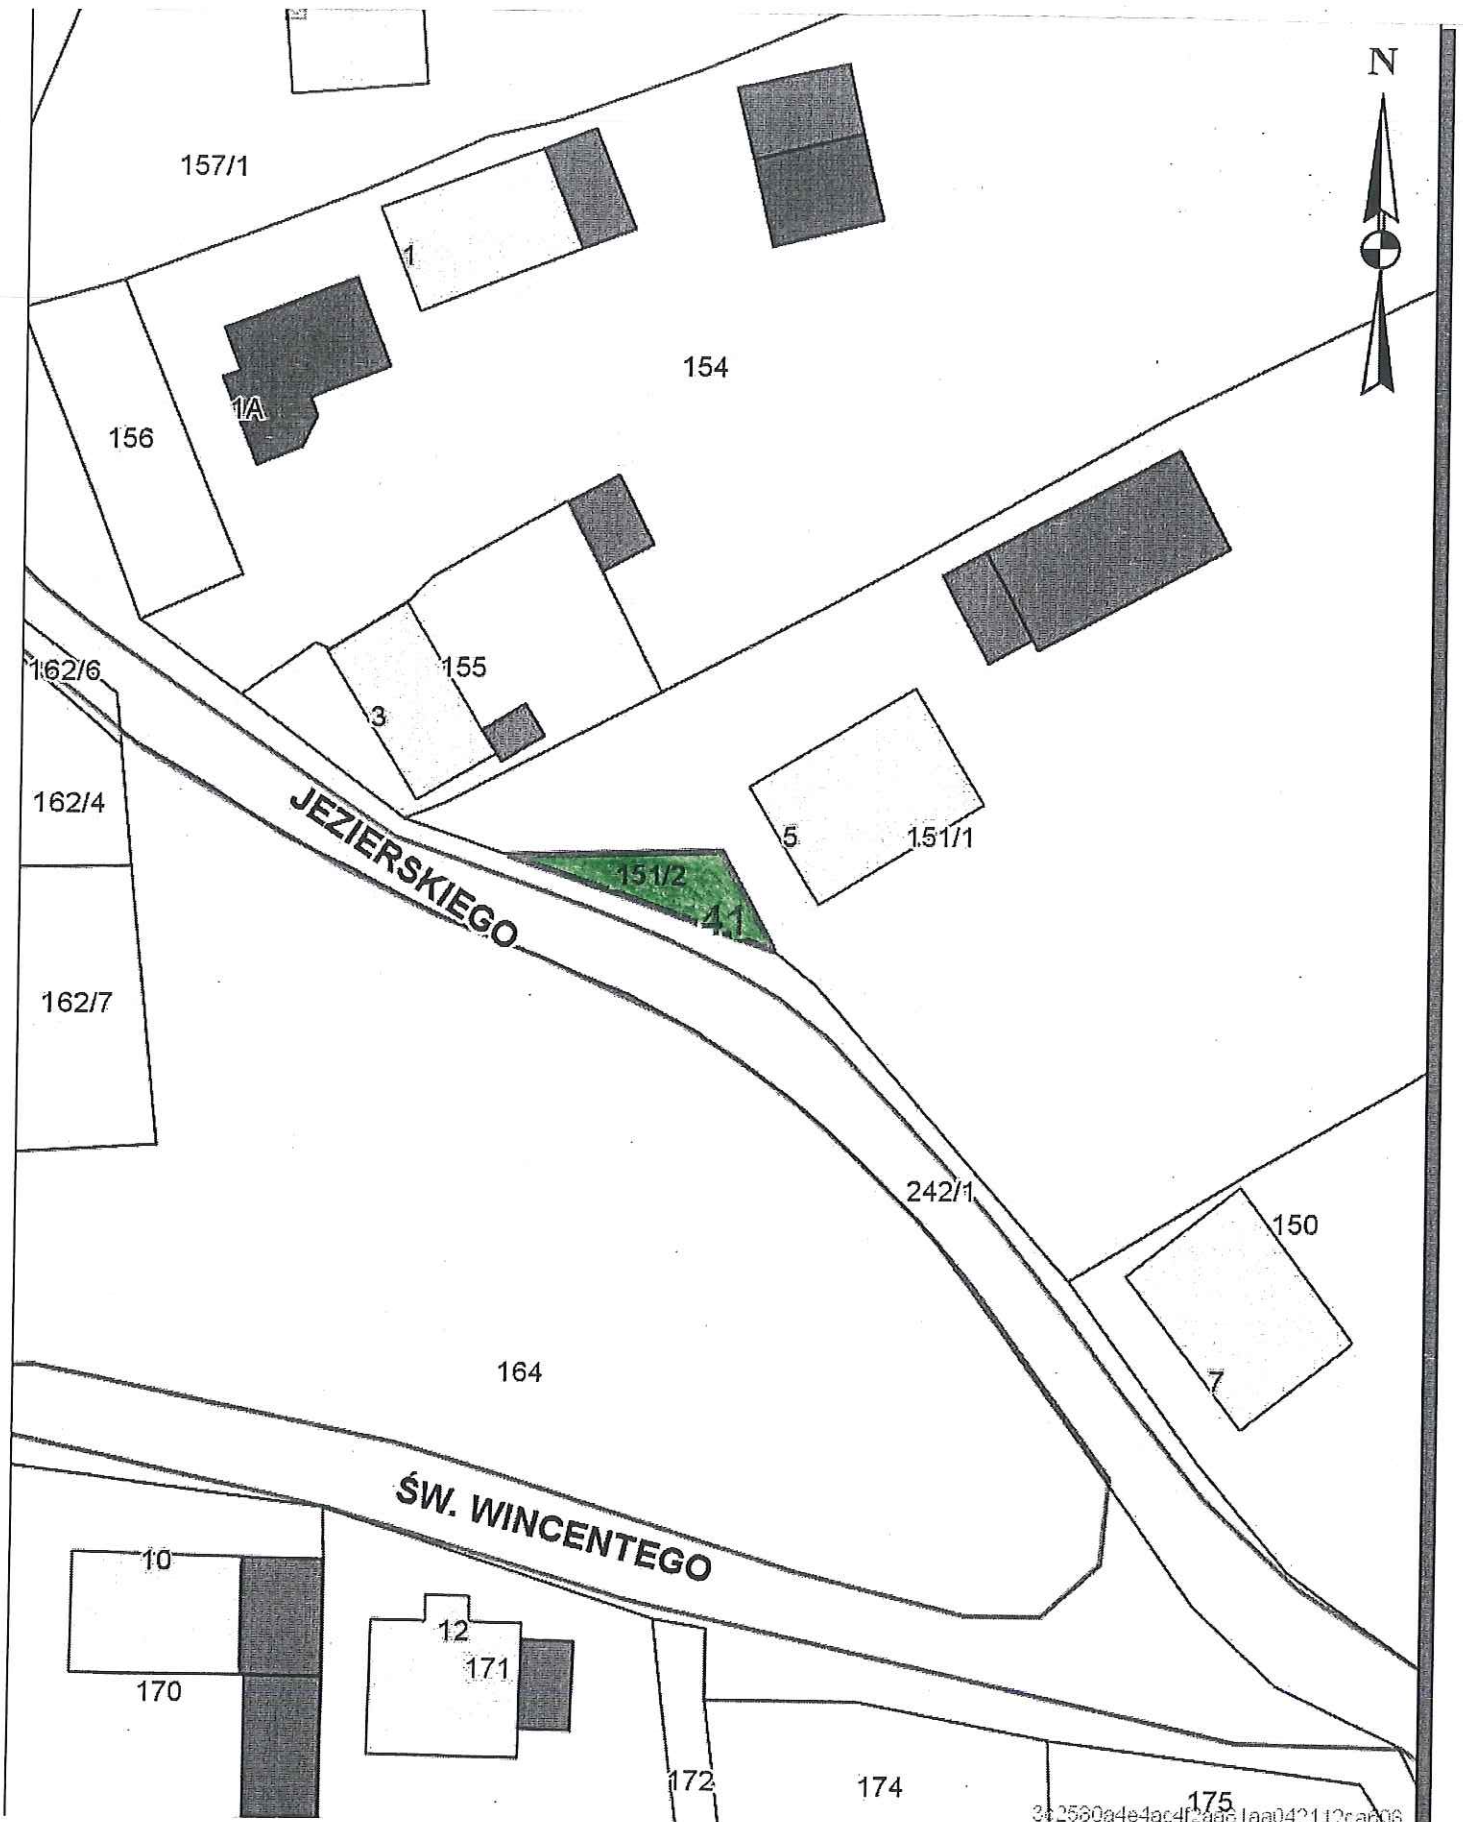

Załącznik graficzny do zarządzenia nr  
Prezydenta Miasta Krakowa z dnia

 działka nr 151/2 obr. 41 Nowa Huta przeznaczona do oddania w dzierżawę, na cel zieleń przydomowa

PREZESOR WYDZIAŁU  
*Marta Witek*

skala 1:500