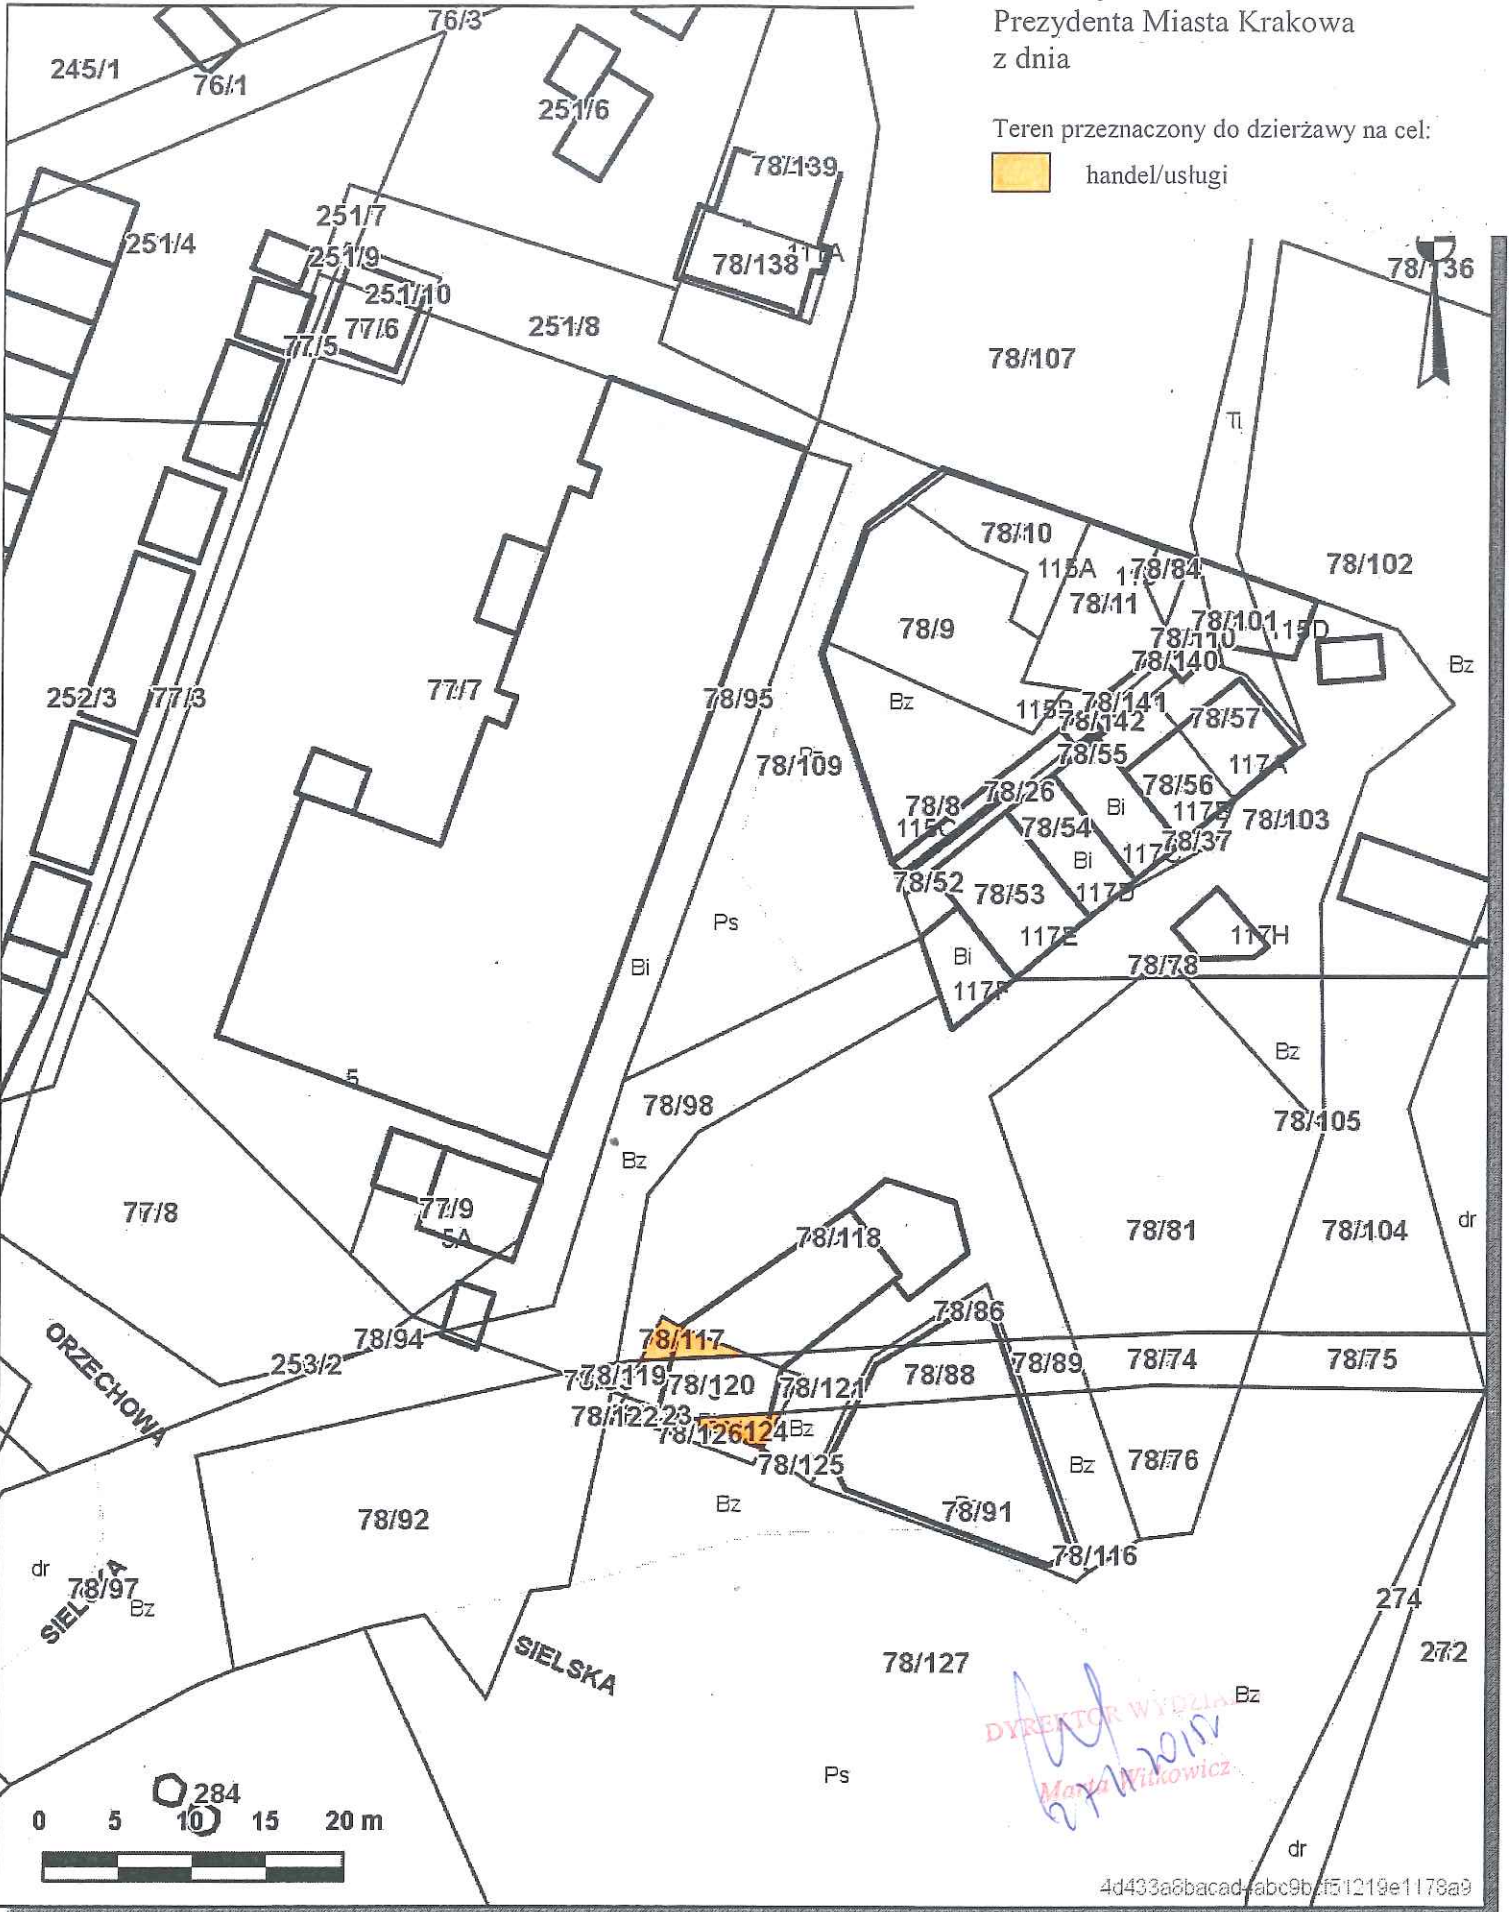

Skala 1 : 500

mapa przygotowana
Internetowego Serwisu

Załącznik graficzny
do zarządzenia Nr
Prezydenta Miasta Krakowa
z dnia

Teren przeznaczony do dzierżawy na cel:

 handel/usługi

4d433a6bacad-abc9b1f51219e1178a9