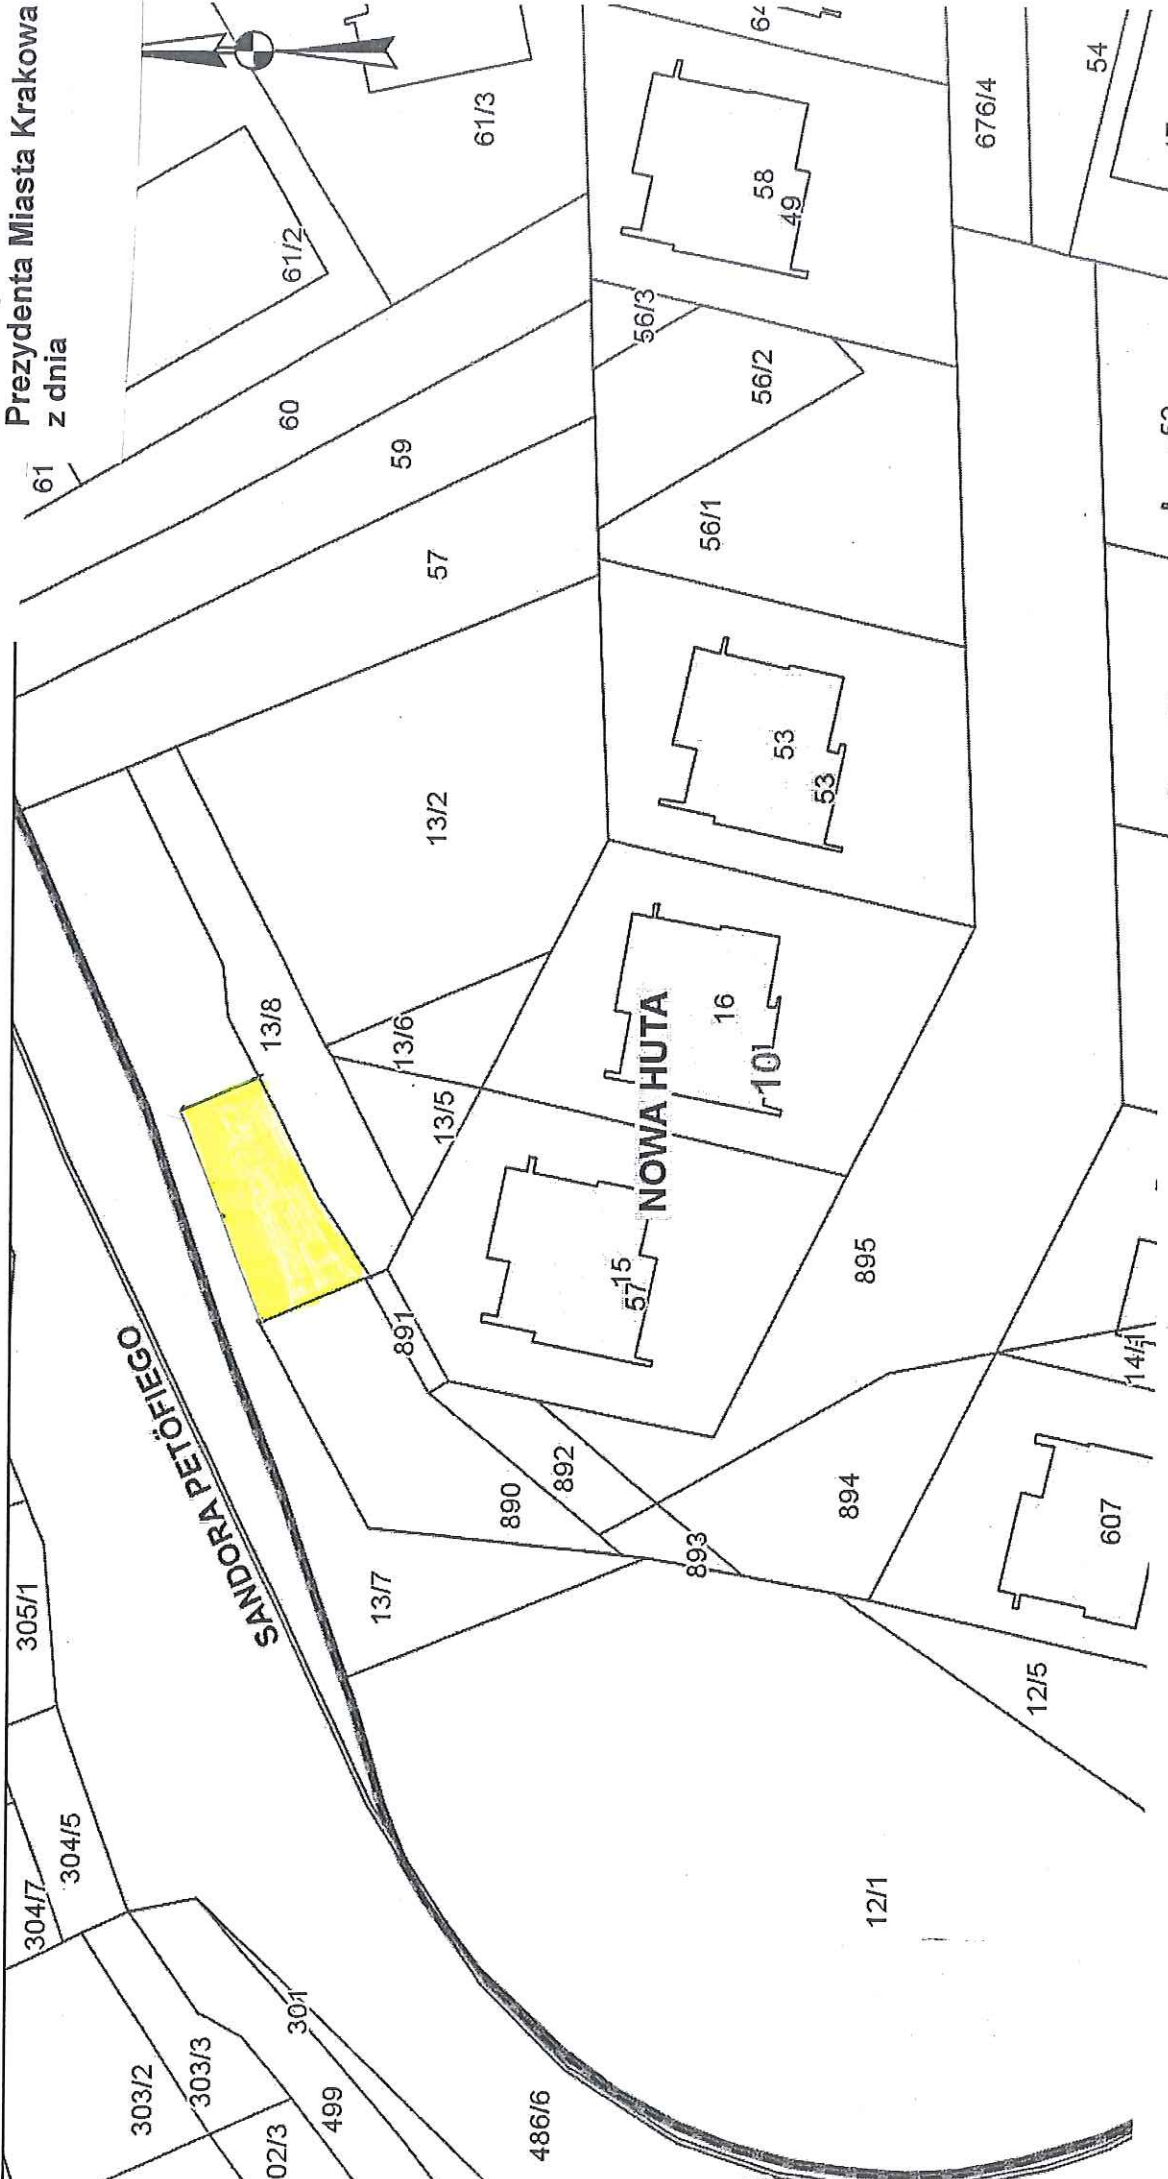

Skala 1 : 500

mapa piz  
Internetowej

Załącznik graficzny  
do zarządzenia Nr  
Prezydenta Miasta Krakowa  
z dnia

Część działki nr 13/7 obręb 10-Nowa Huta przeznaczona do wydzierżawienia na cel:

■ zielen przydomowa o pow. 0,0099 ha