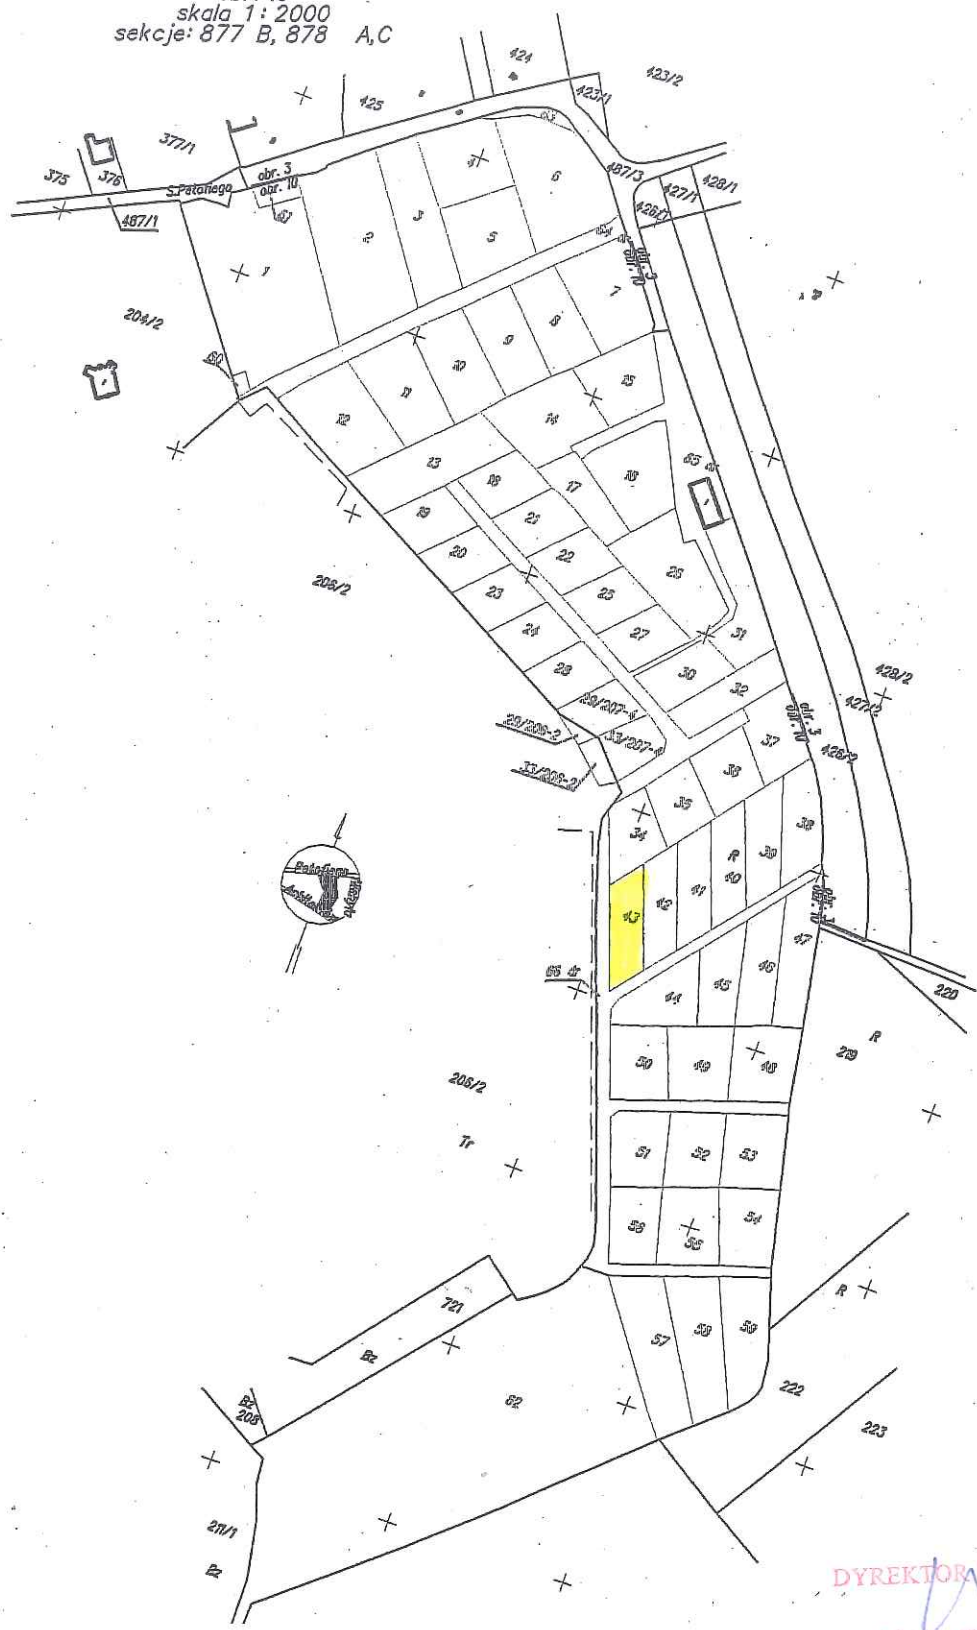

DZIAŁKI NA OGRODZIE DZIAŁKOWYM "ZIELONY STOK"

m. Kraków
jed. ewid. Nowa Huta
obr. 10
skala 1:2000
sekcje: 877 B, 878 A,C

Część działki nr 207/8 obręb 10-Nowa Huta przeznaczona do wydzierżawienia na cel:

- ogródek działkowy nr 43 o pow. 0,0256 ha (rolniczy do 1000 m²)

Skala 1:2000

DYREKTOR WYDZIAŁU

Maria Witkiewicz

27/1 2012