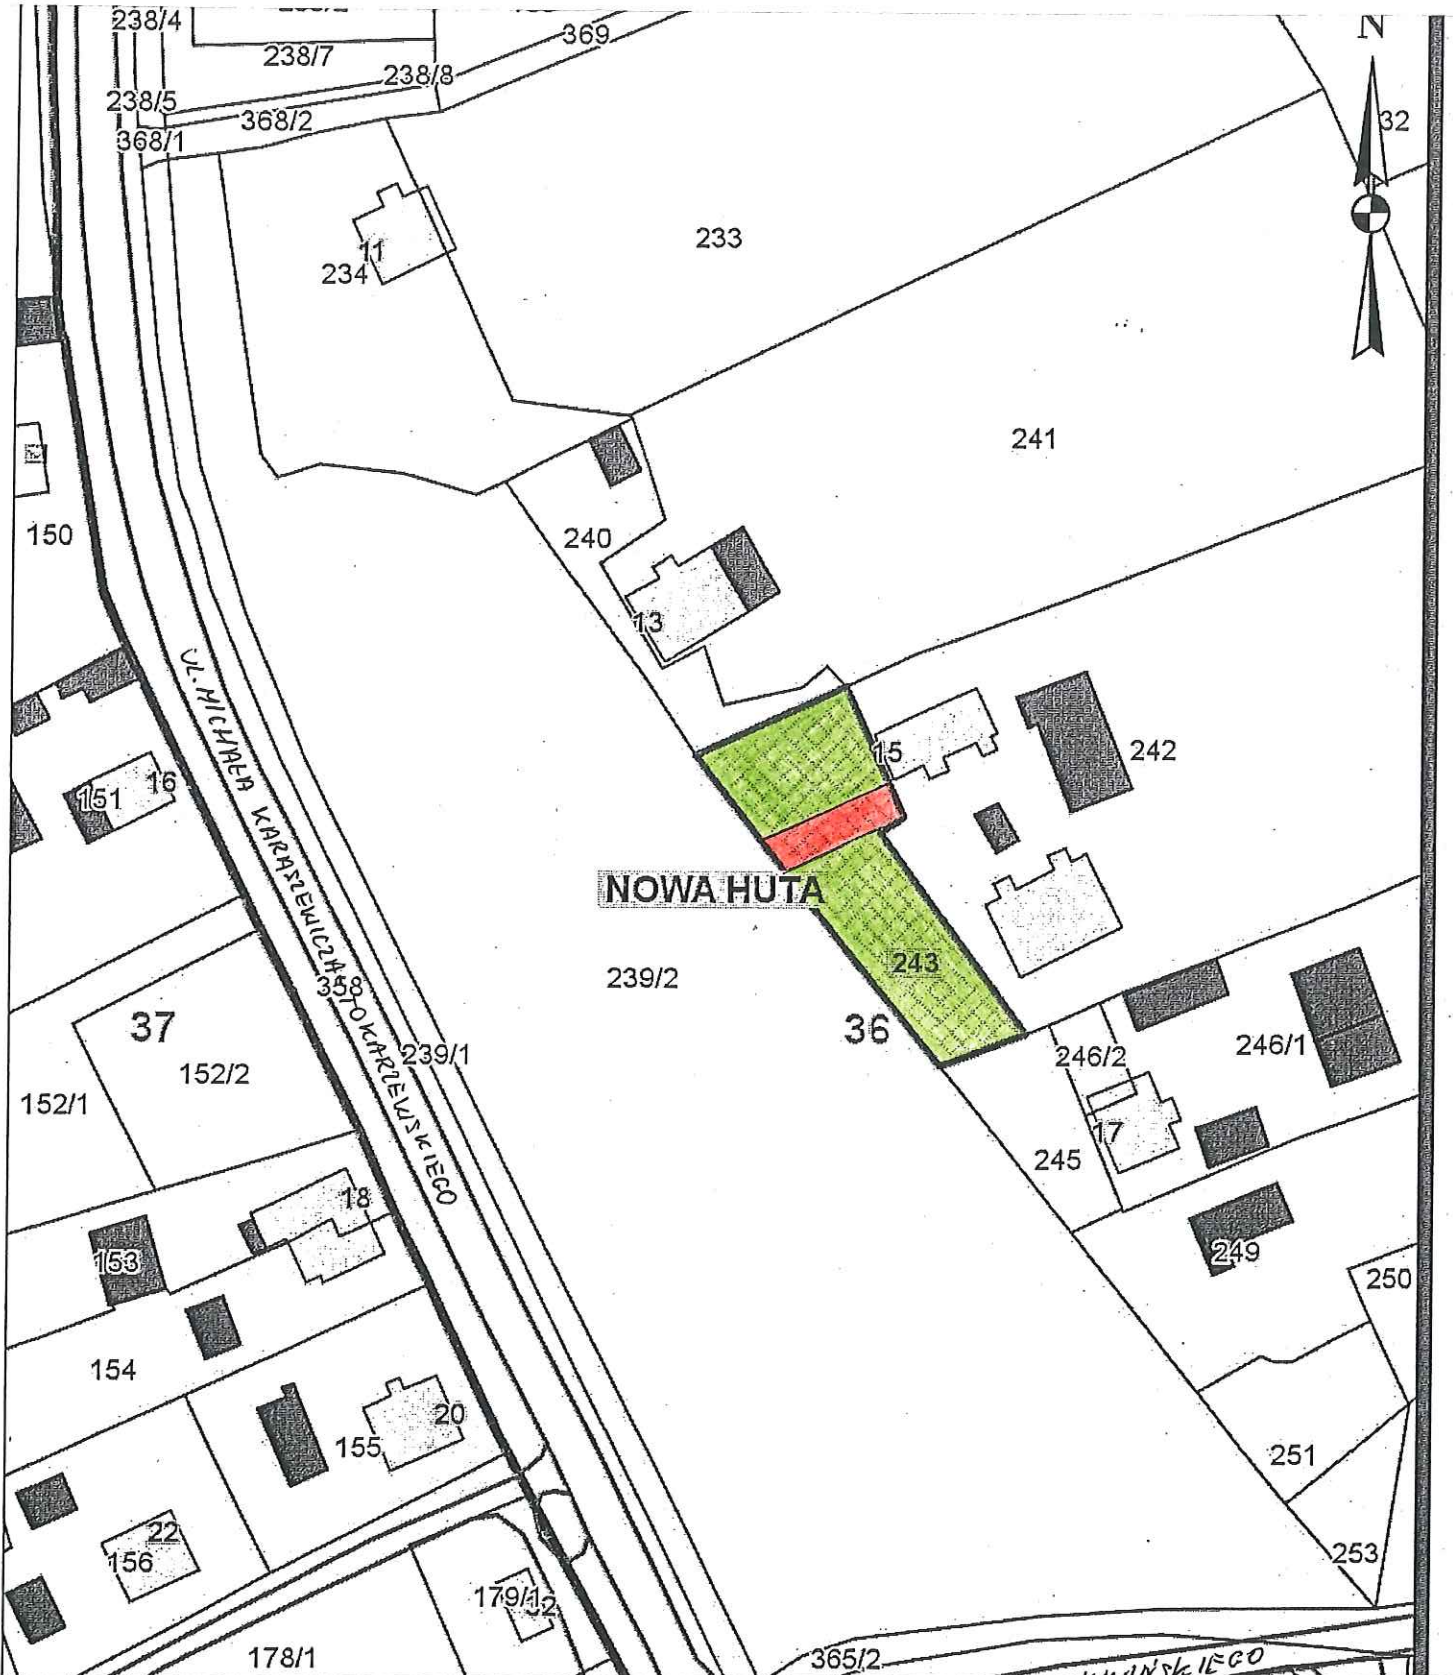

Załącznik graficzny do zarządzenia nr
Prezydenta Miasta Krakowa z dnia

-  część działki nr 243 obr. 36 Nowa Huta przeznaczona do oddania w dzierżawę na cel zieleni przydomowej.
-  przebieg szlaku służebności przechodu i przejazdu ustanowionej po terenie działki nr 243 obr. 36 Nowa Huta

skala 1:1000