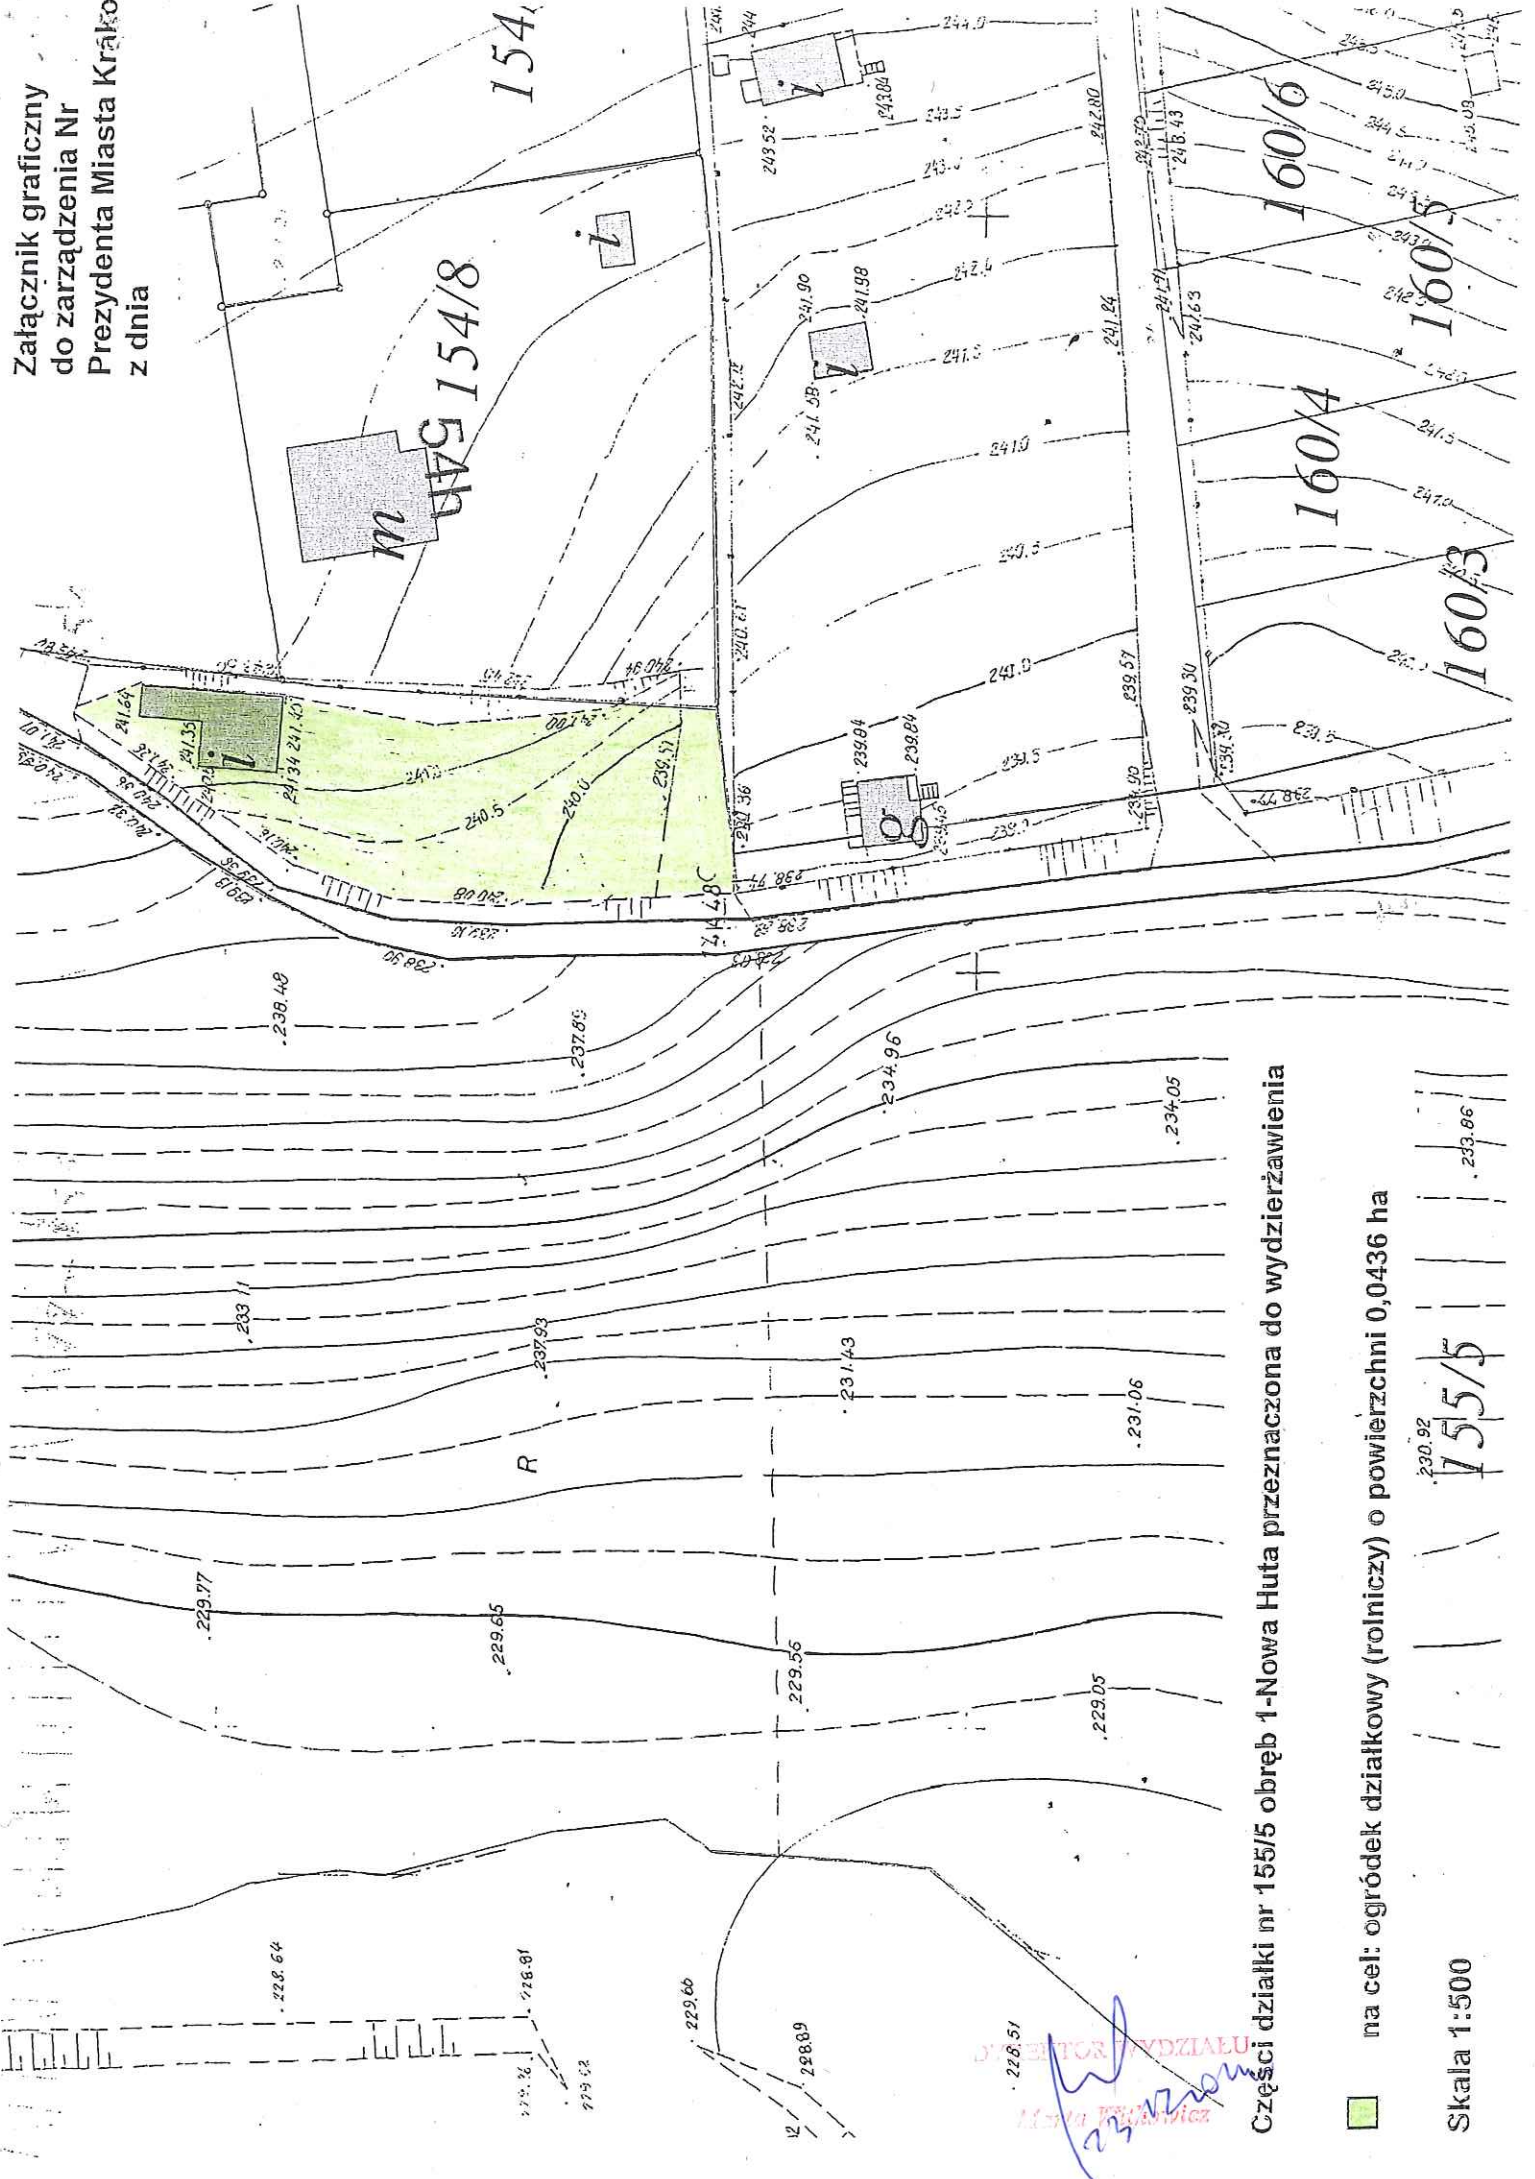

Załącznik graficzny
do zarządzenia Nr
Prezydenta Miasta Krakowa
z dnia

Części działki nr 155/5 obręb 1-Nowa Huta przeznaczona do wydzierżawienia

■ na cel: ogródek działkowy (rolniczy) o powierzchni 0,0436 ha

Skala 1:500

155/5

230.92
233.86