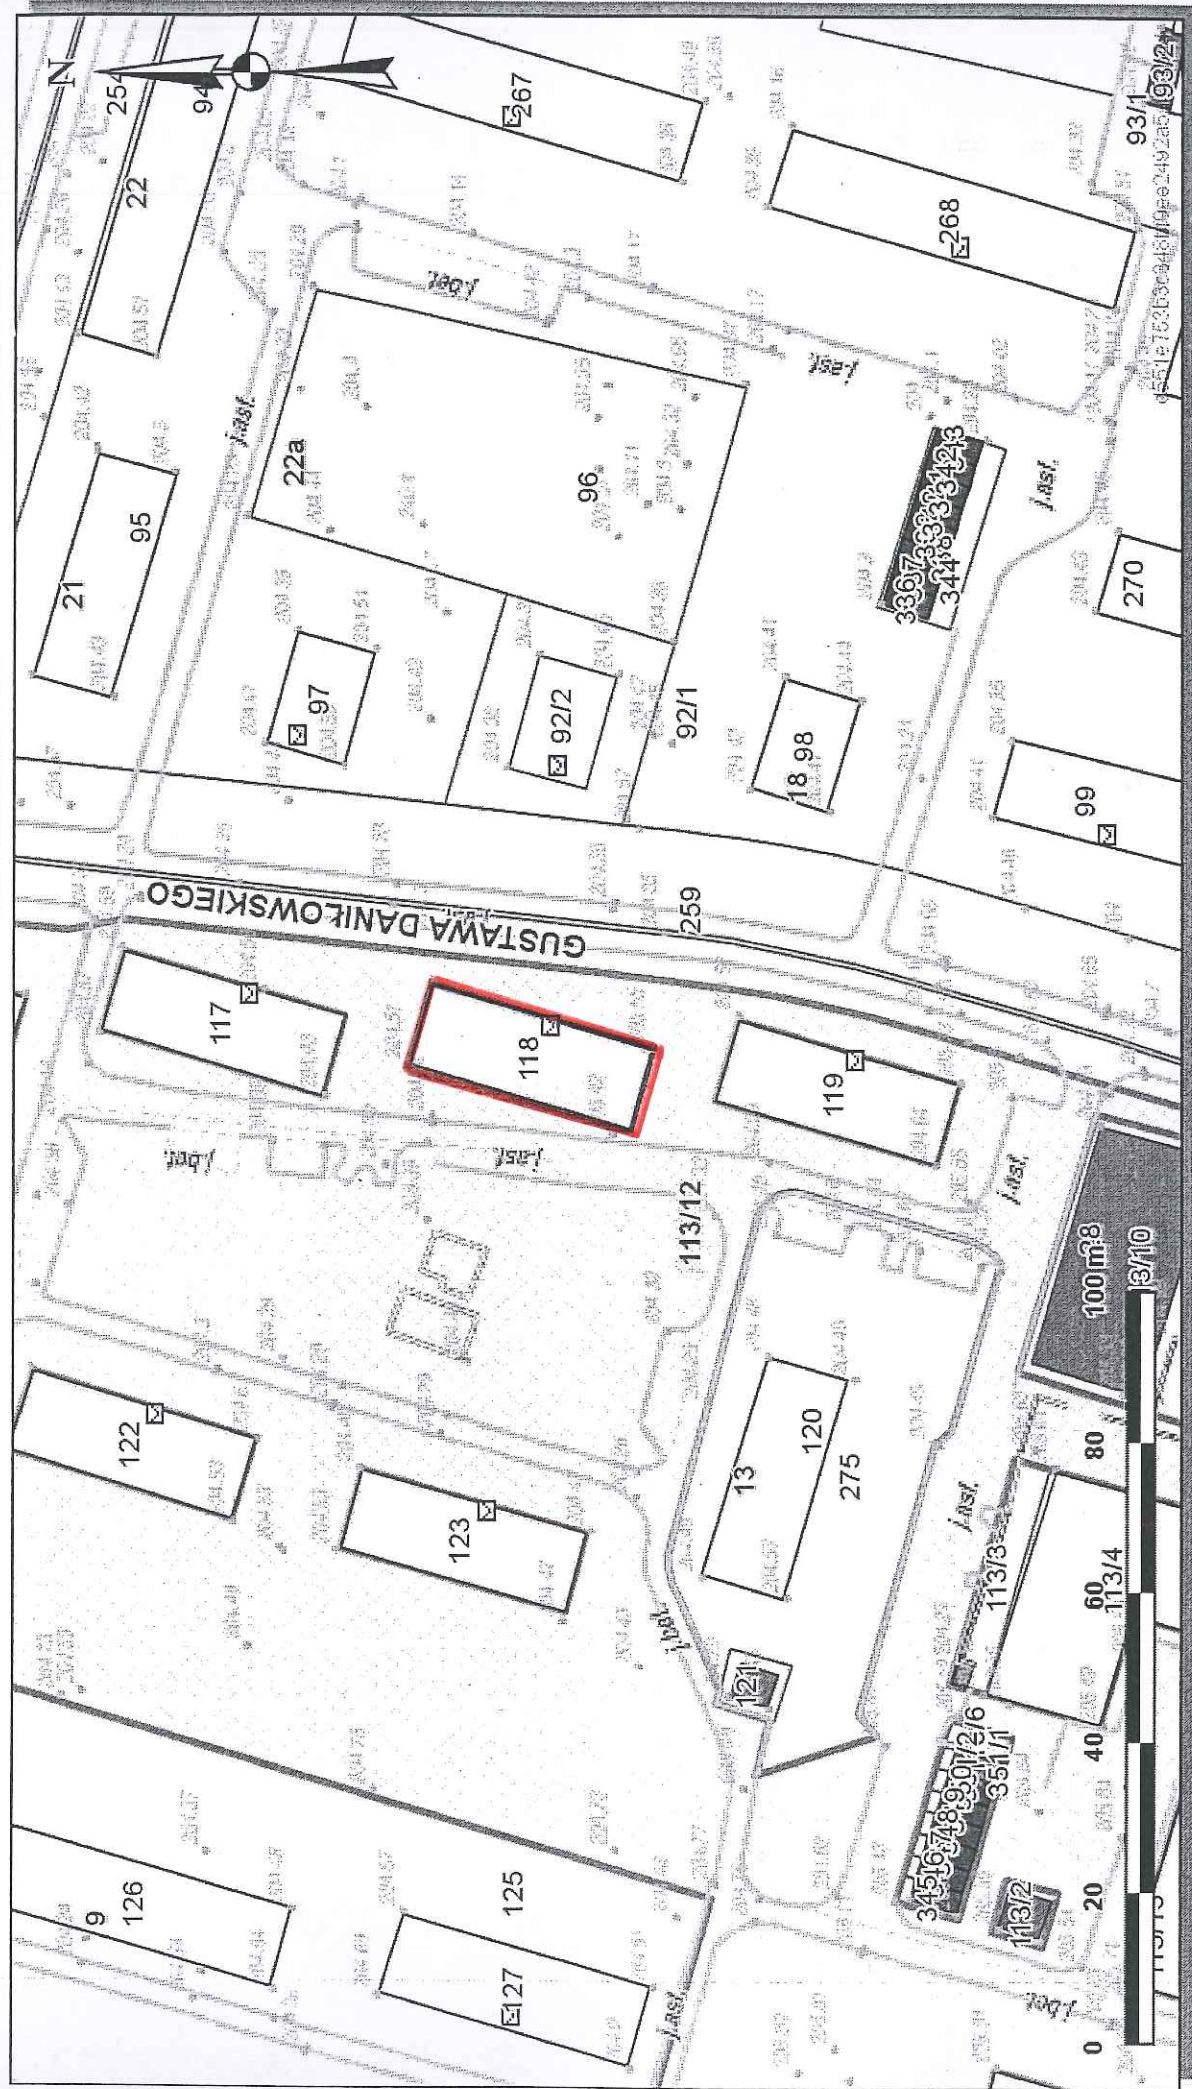

**Skala 1 : 1000**

DYREKTOR WYDZIAŁU

*[Signature]*  
Krzysztof Mikowicz

— Część działki nr 113/12 obr 47 Nowa Huta przeznaczona do wydzierżawienia na cel  
warstwa dociępleniowa

skala 1:1000