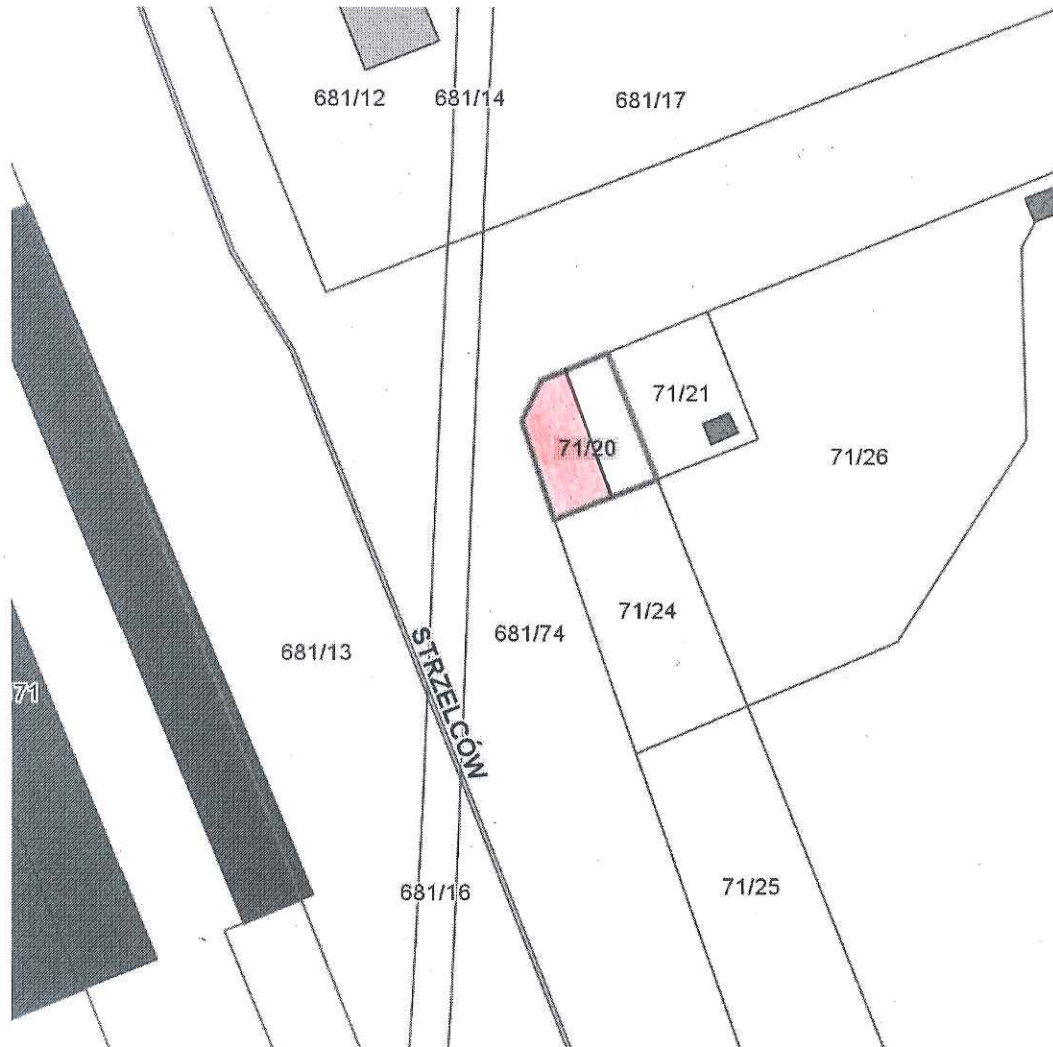

Załącznik graficzny do  
Zarządzenia Nr  
Prezydenta Miasta Krakowa  
z dnia

Teren przeznaczony do oddania w dzierżawę:

 - część działki nr 71/20, obręb 22 – Śródmieście

STRENIOR WYDZIAŁU  
Marta Wilkiewicz  
2062016