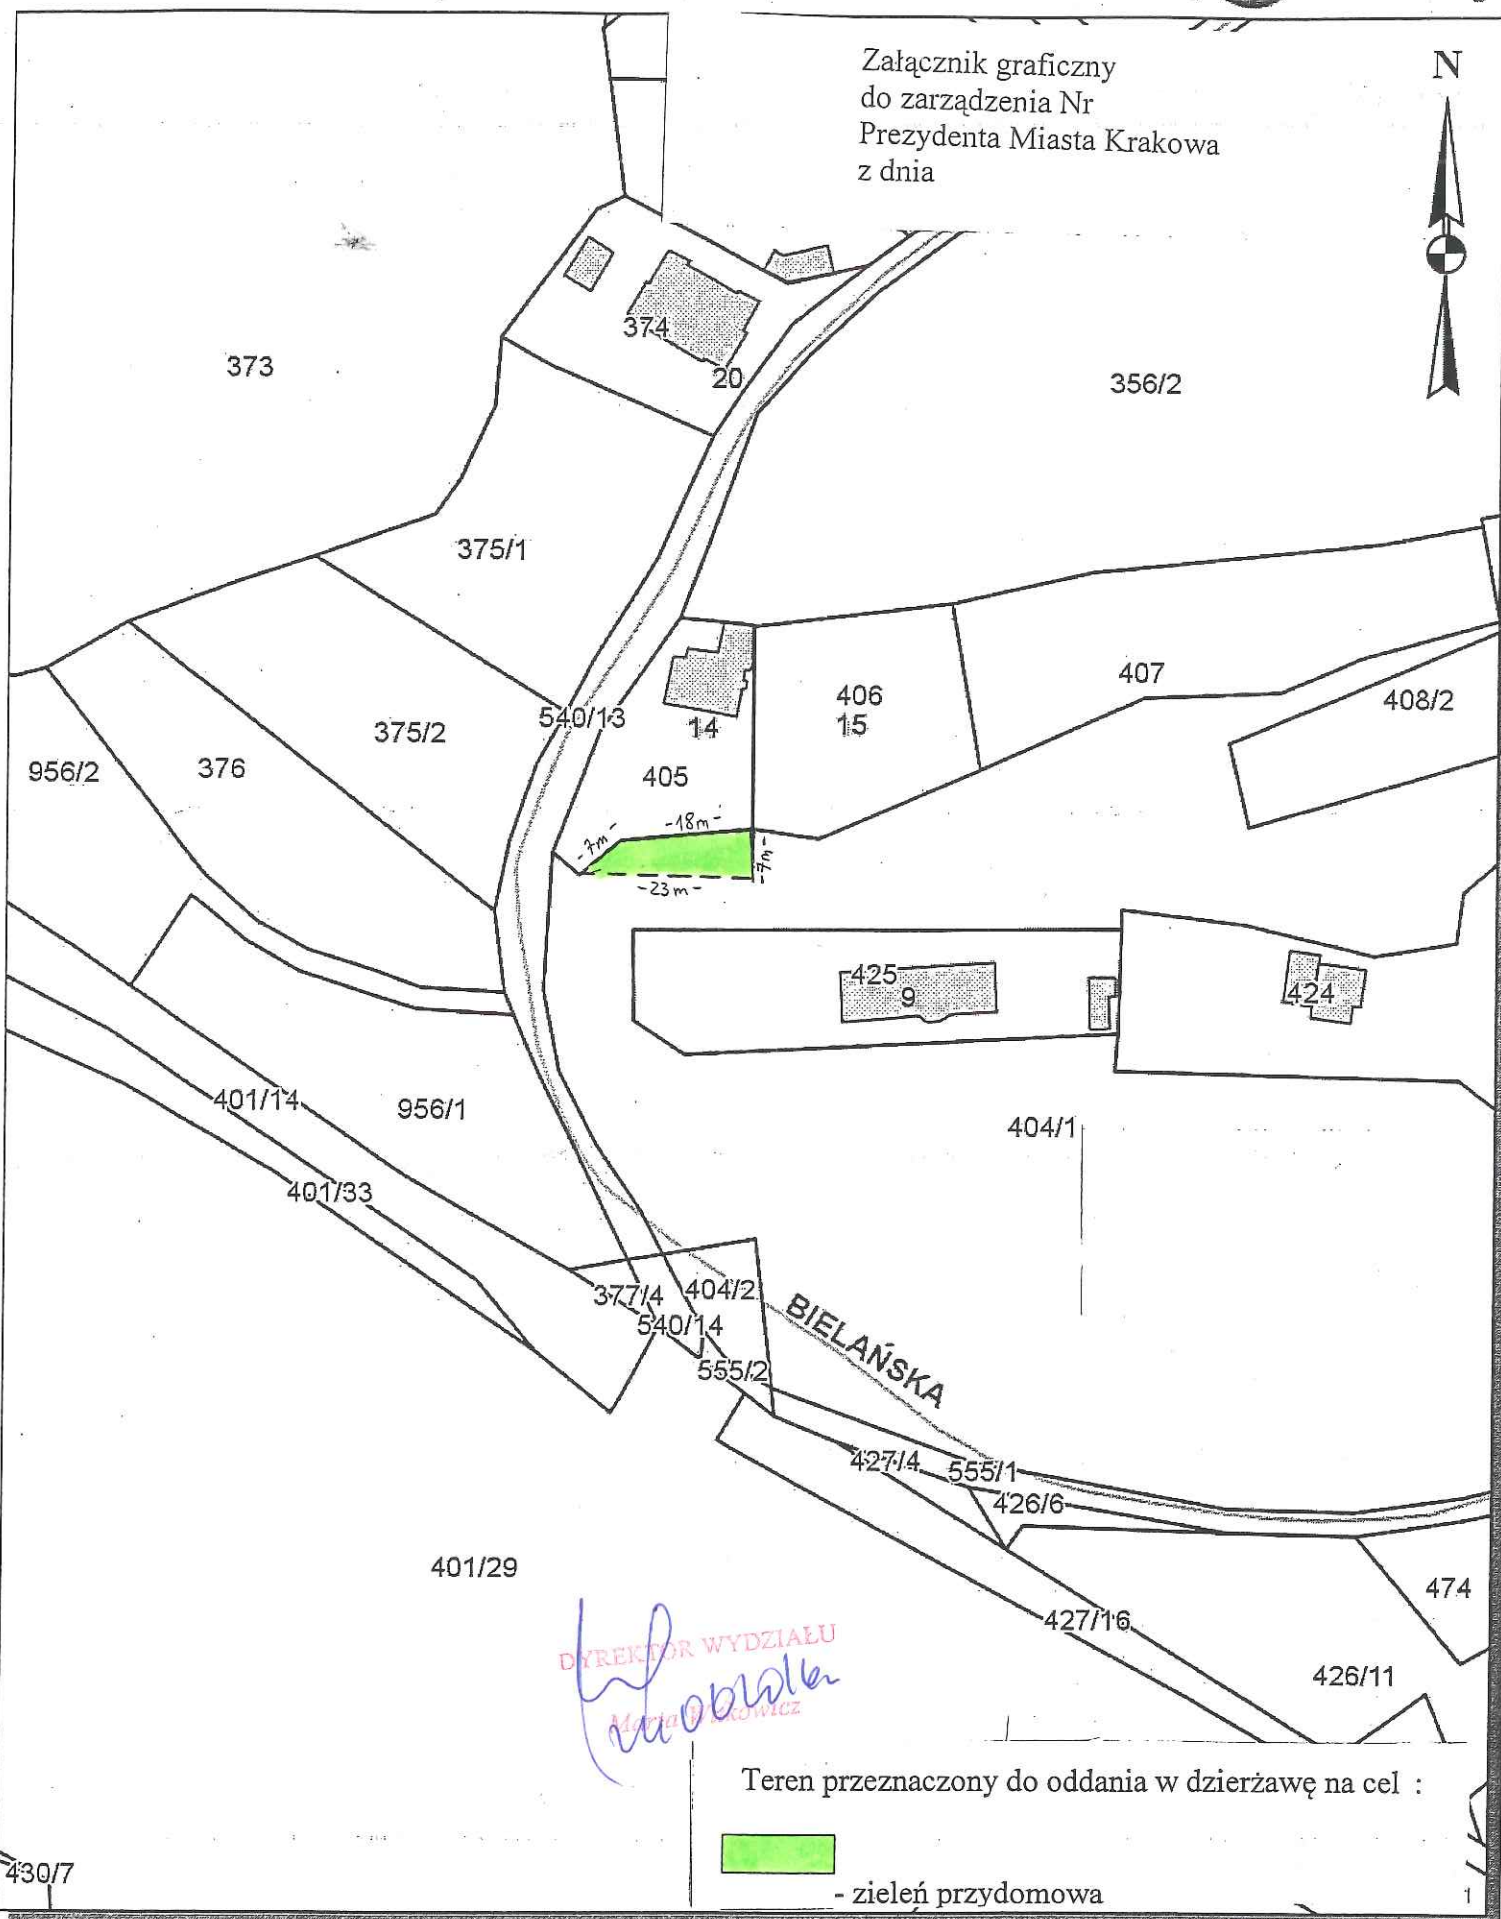

Załącznik graficzny
do zarządzenia Nr
Prezydenta Miasta Krakowa
z dnia

Teren przeznaczony do oddania w dzierżawę na cel :

- zieleń przydomowa