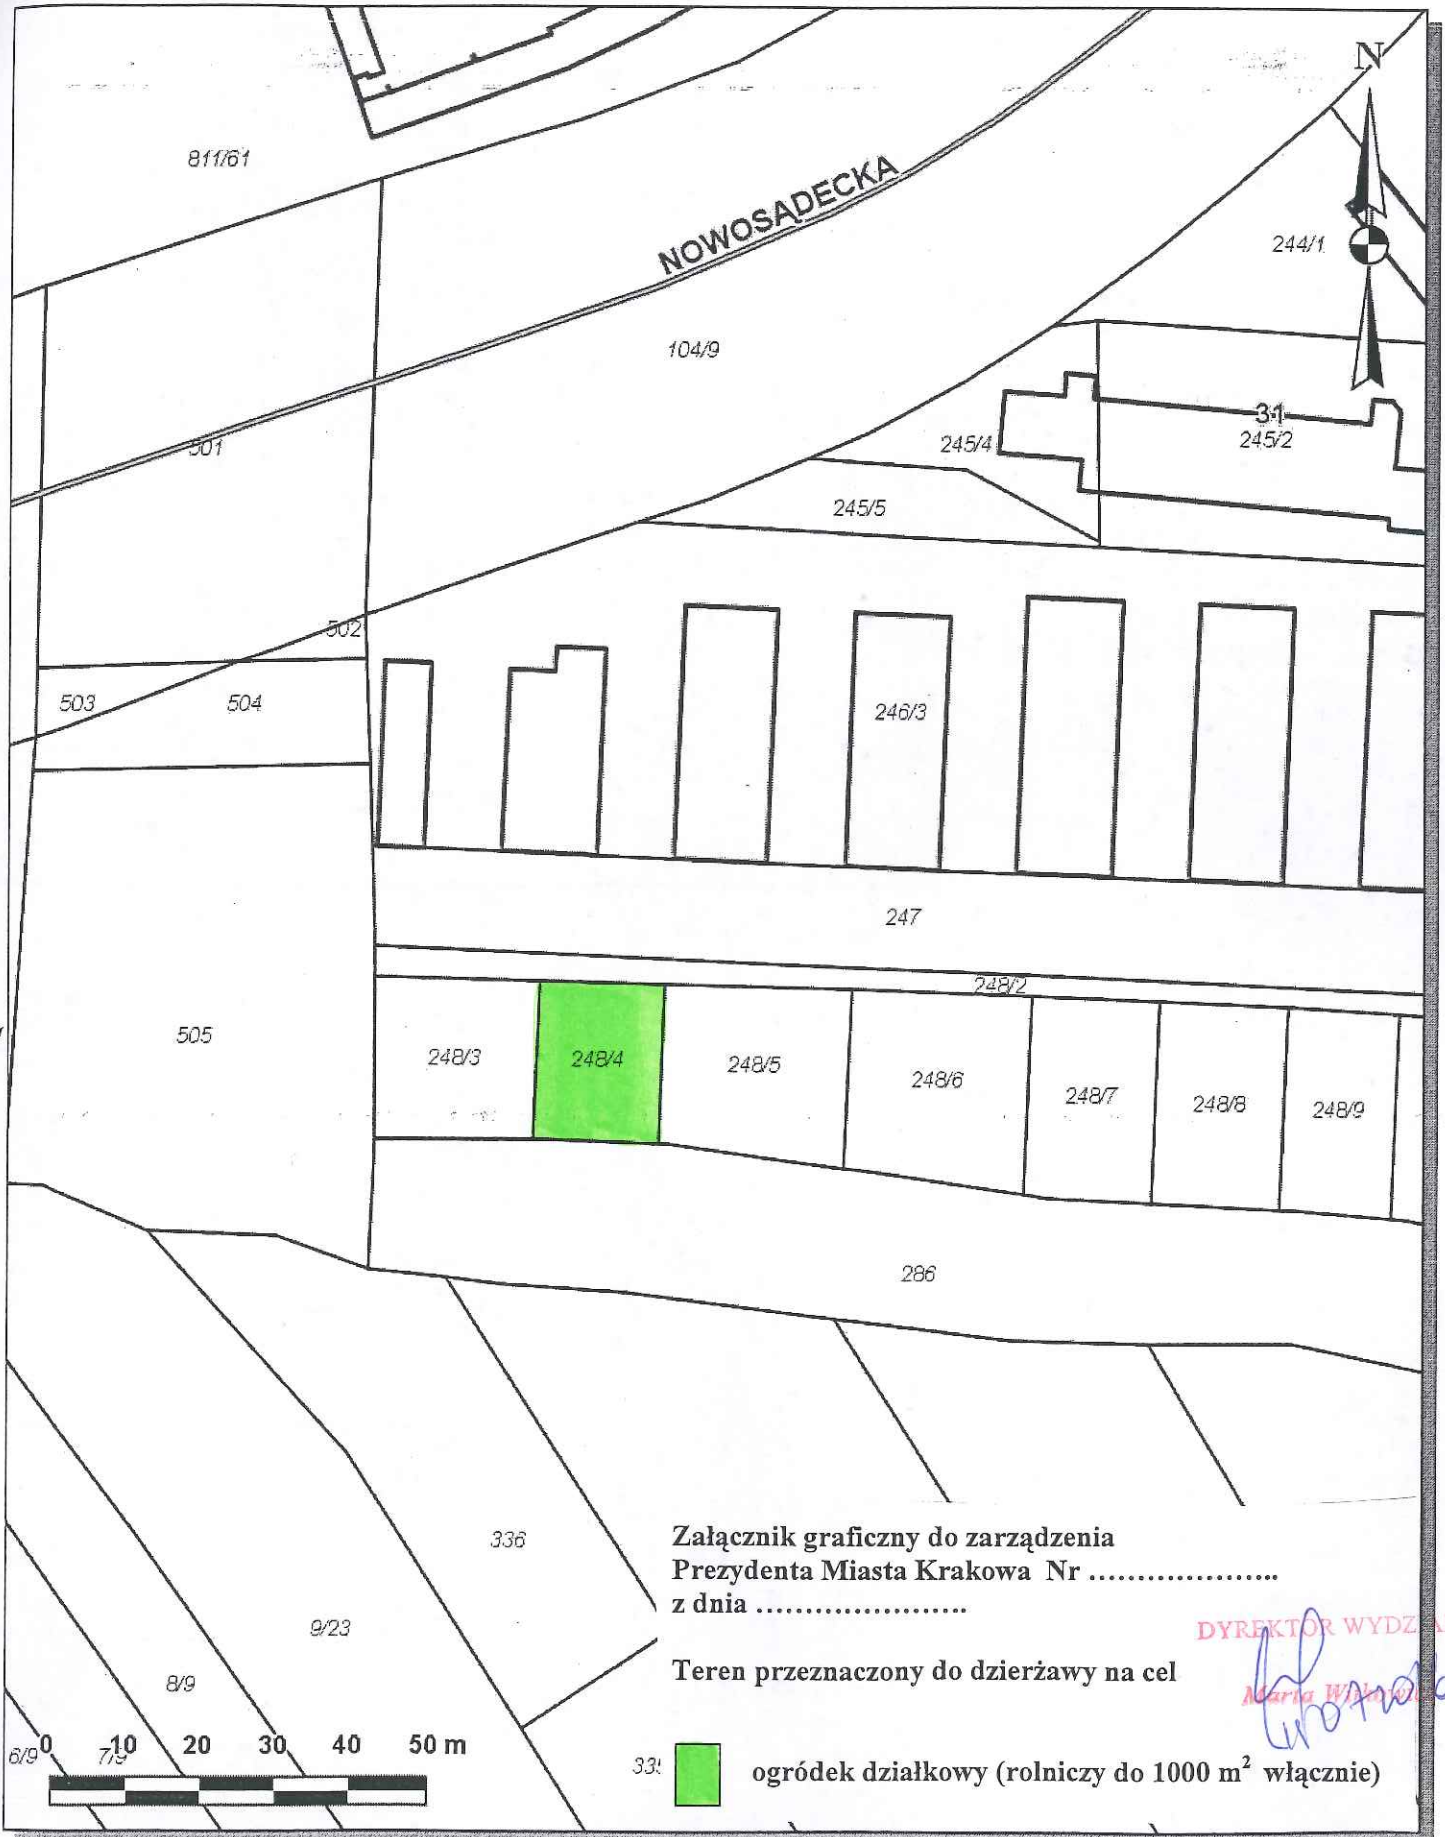

Skala 1 : 1000

mapa przygotowana przy użyciu
Internetowego Serwera Danych Przestrzennych

Załącznik graficzny do zarządzenia
Prezydenta Miasta Krakowa Nr
z dnia

Teren przeznaczony do dzierżawy na cel

DYREKTOR WYDZIAŁU

Maria Wilk

331  ogródek działkowy (rolniczy do 1000 m² włącznie)

Udostępniane informacje nie są dokumentami w postępowaniach administracyjnych i innych.

Dokumenty należy zamawiać w Wydziale Geodezji co podlega opłatom zgodnie z zał.do ustawy z dn.5 czerwca 2014 r. o zmianie ustawy - Prawo geodezyjne i kartograficzne oraz ustawy o postępowaniu egzekucyjnym w administracji (Dz.U.2014 poz.897).