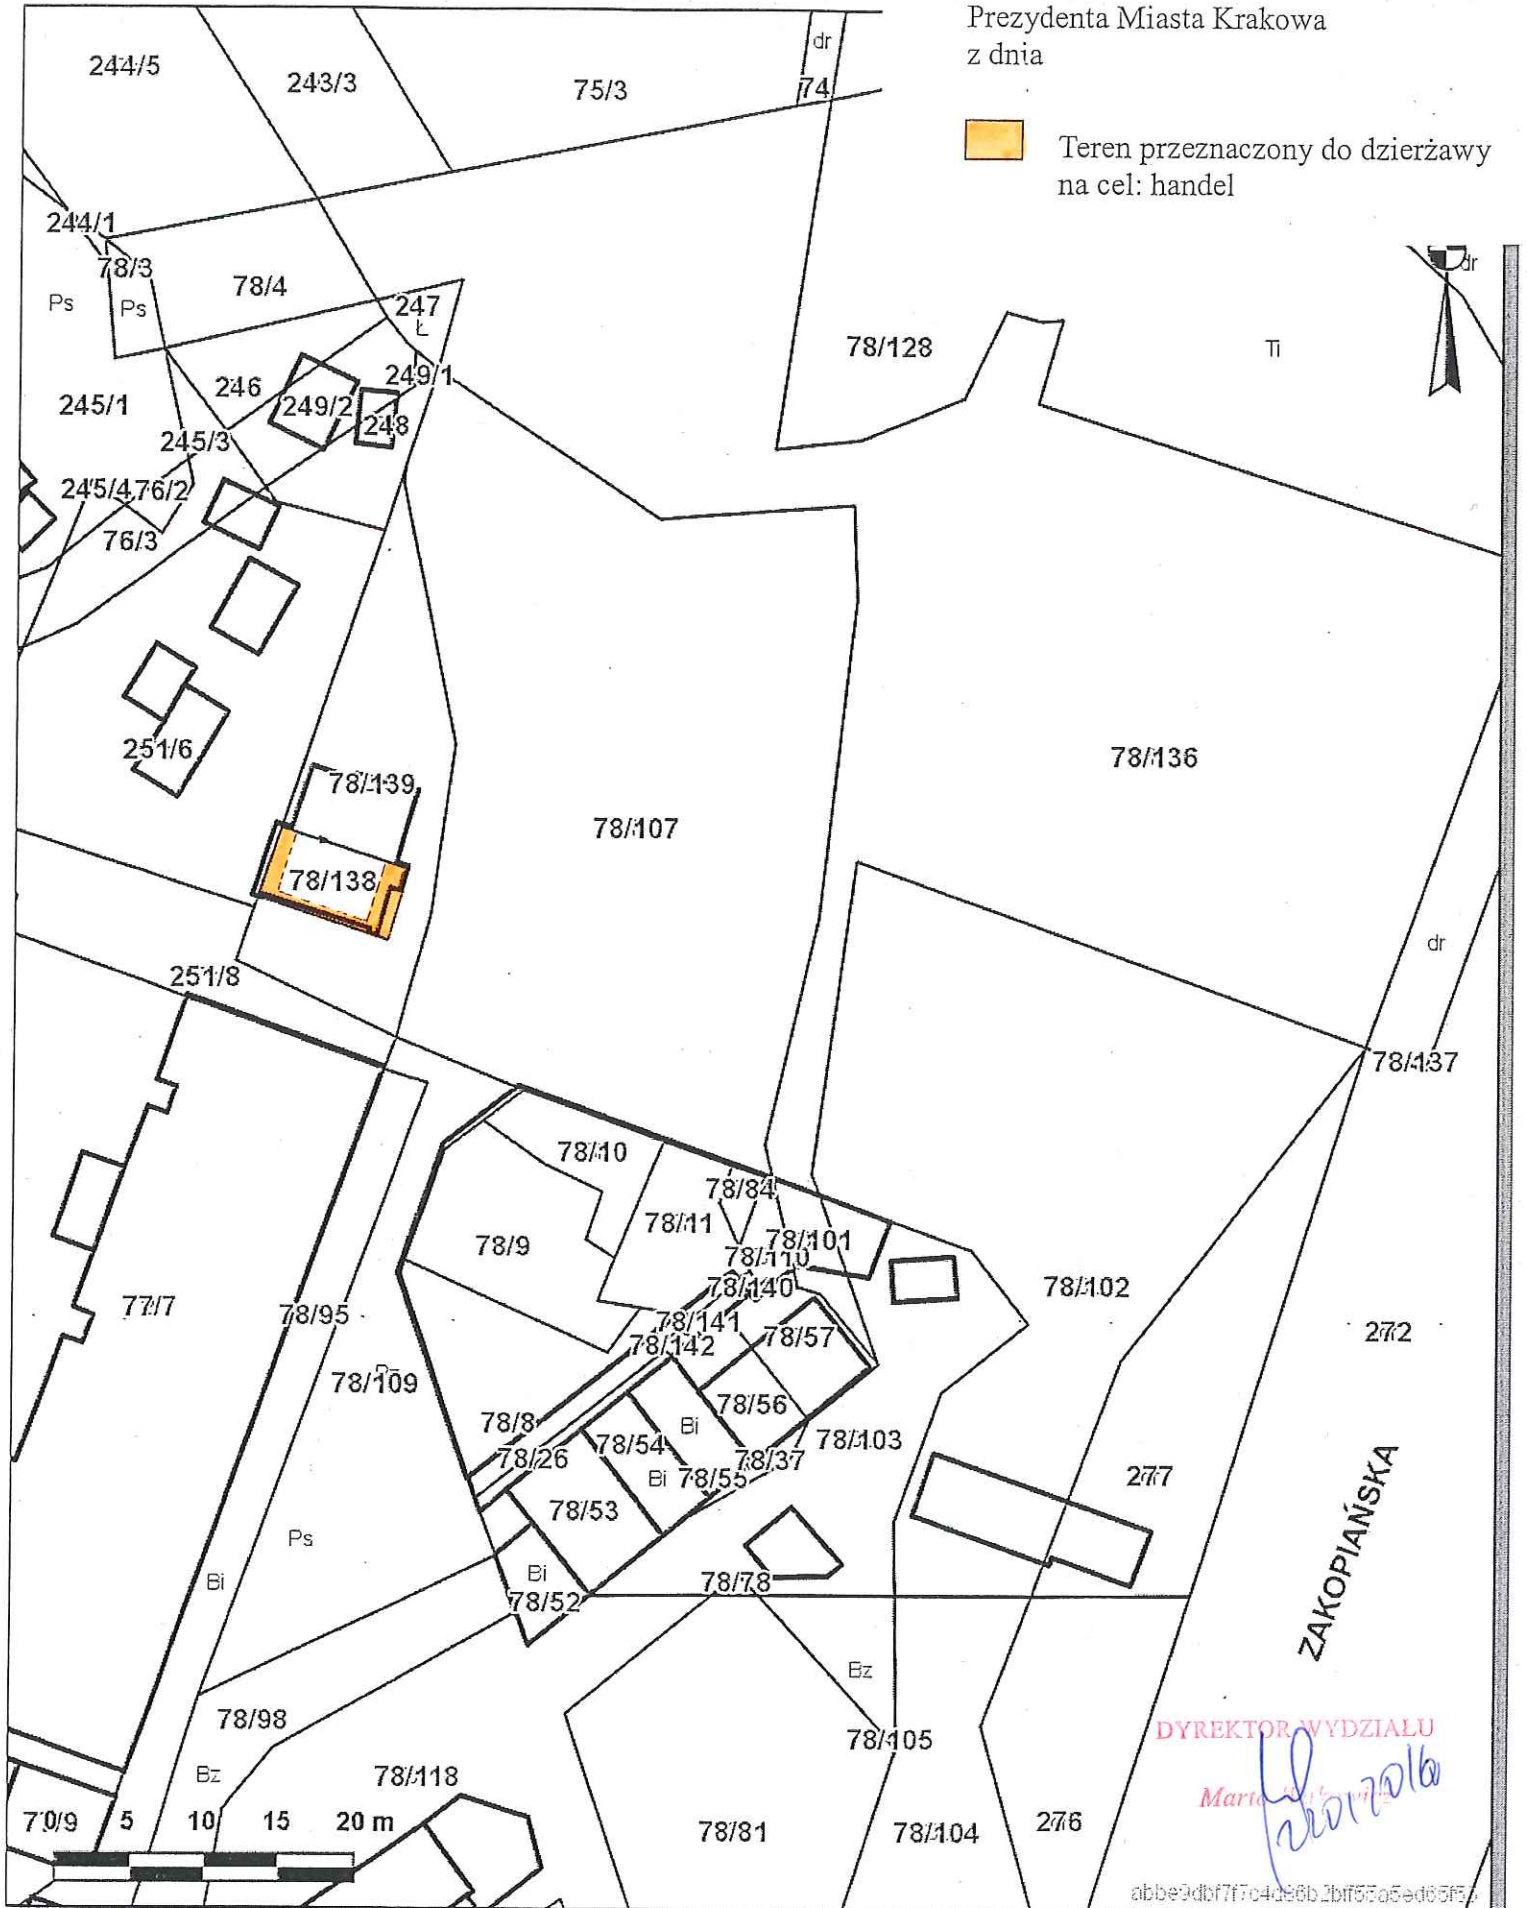

Skala 1 : 500

mapa przy  
Internetowego

Załącznik graficzny  
do zarządzenia Nr  
Prezydenta Miasta Krakowa  
z dnia

 Teren przeznaczony do dzierżawy  
na cel: handel

DYREKTOR WYDZIAŁU

Marta [Signature]

abbe9dbf7f7c4d86b2bf55a5ed85f5