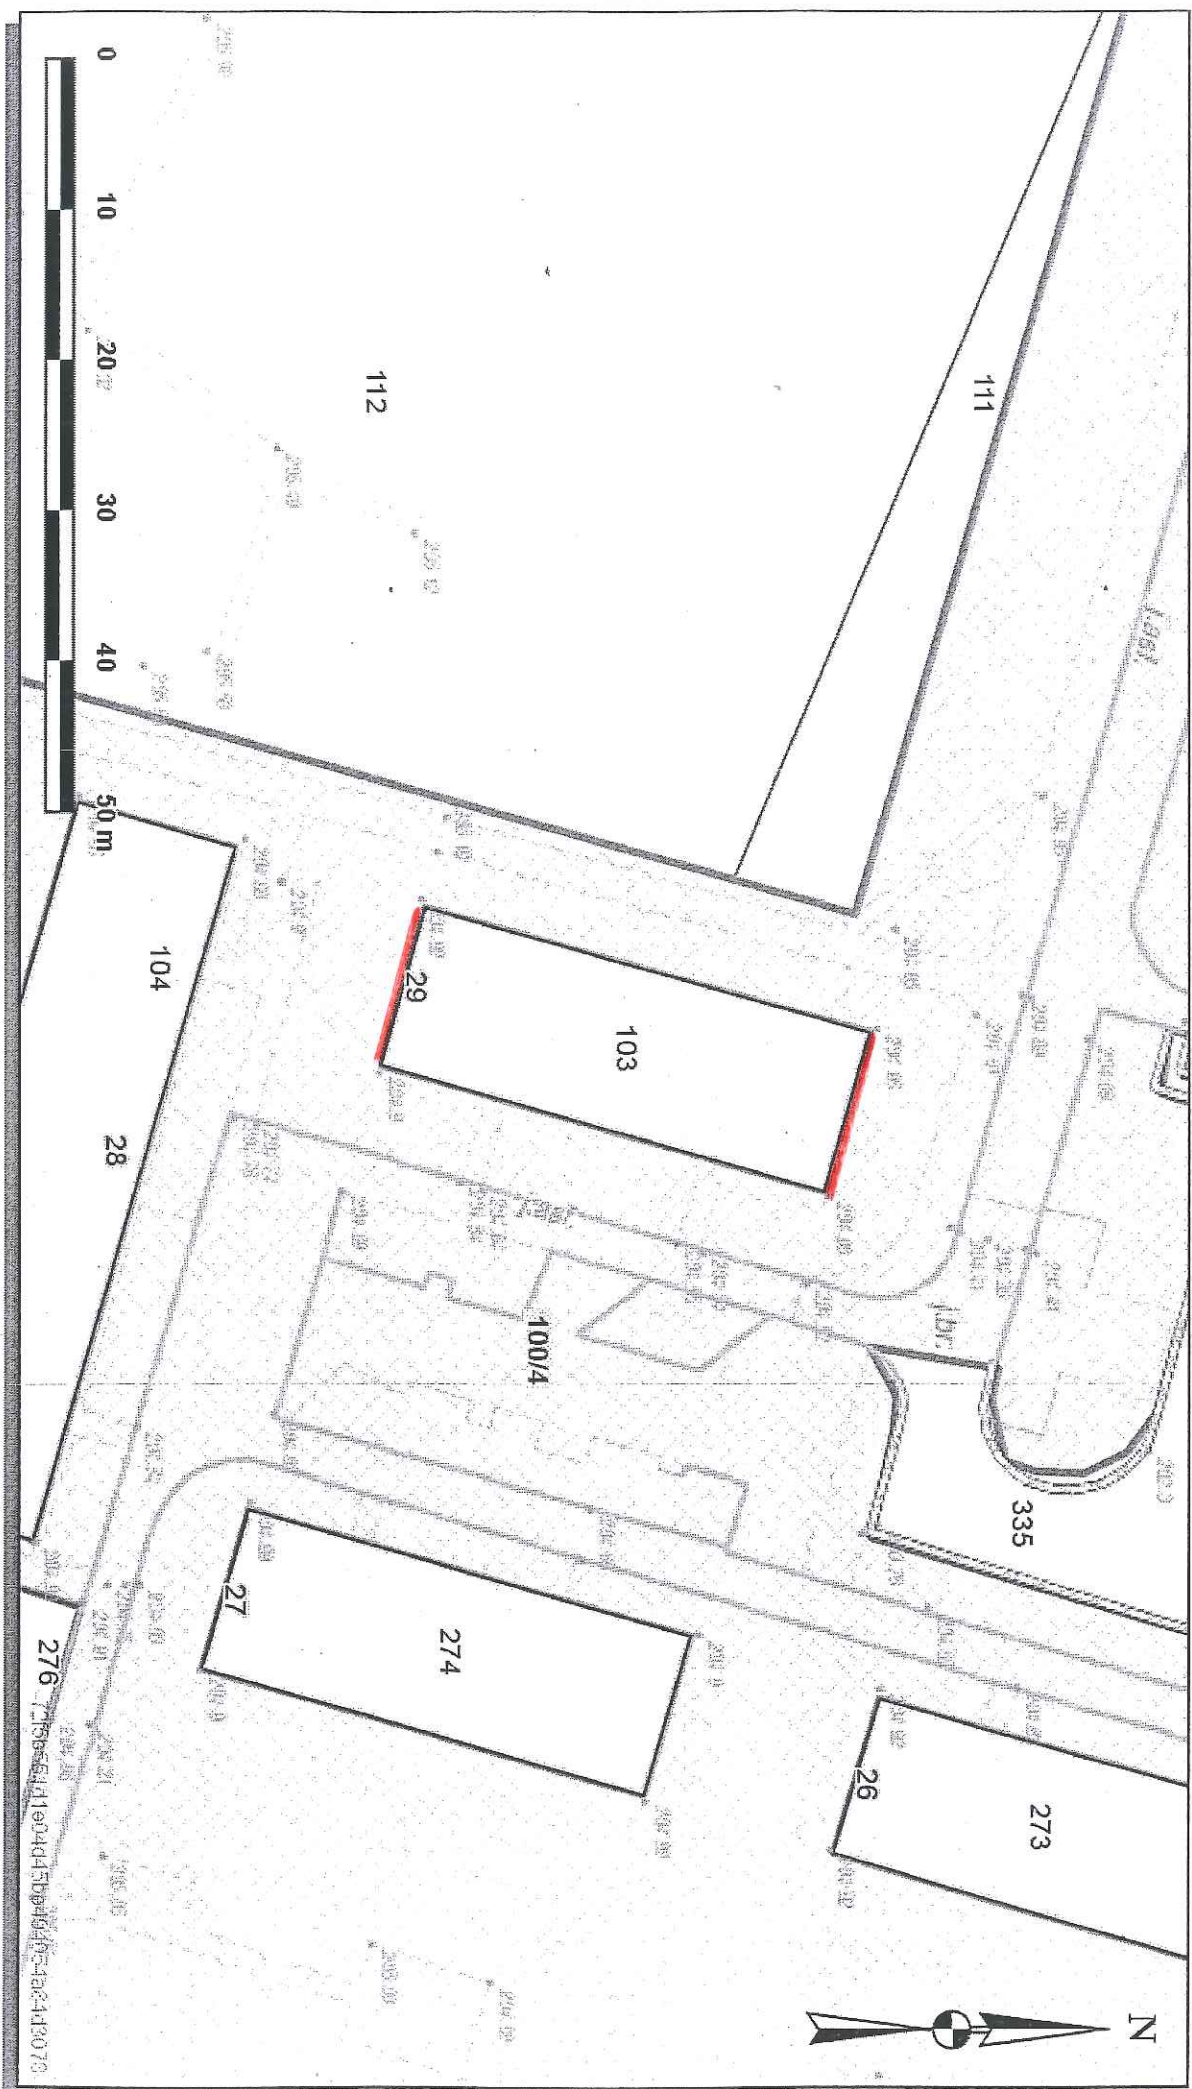

Skala 1 : 500

Załącznik graficzny do zarządzenia nr
Prezydenta Miasta Krakowa z dnia

— Część działki nr 100/4 obr 47 Nowa Huta, przeznaczona do wydzierżawienia
w celu wykonania warstwy dociepleniowej

DIREKTOR WYDZIAŁU
MIASTOŚCI I TERENÓW
[Signature]