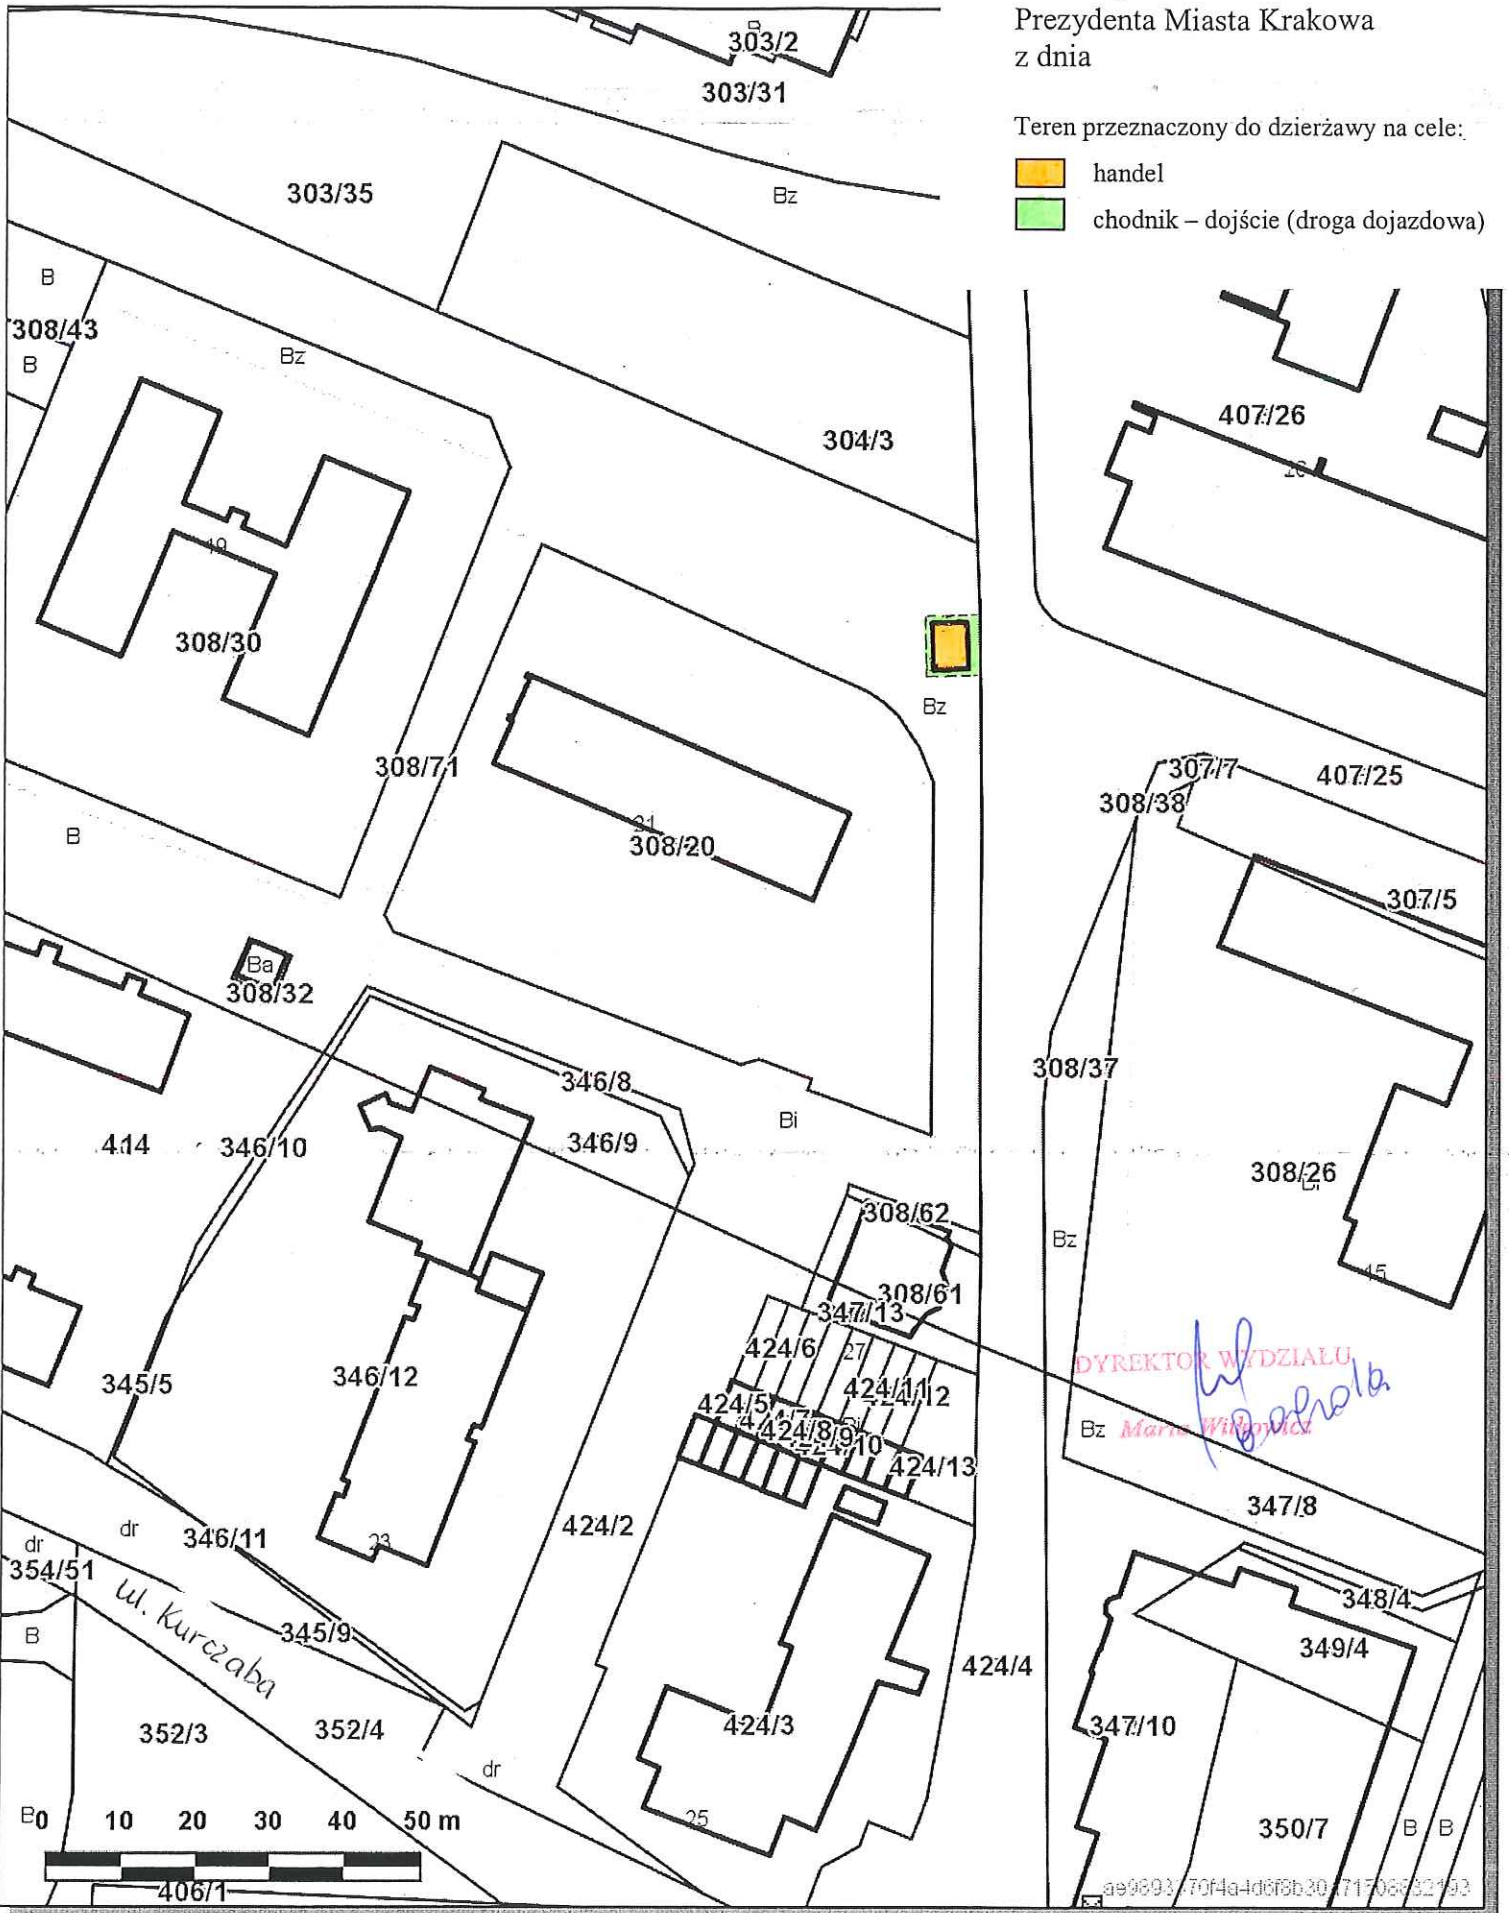

Skala 1 : 1000

mapa przygotow
Internetowego Serwera

Załącznik graficzny
do zarządzenia Nr
Prezydenta Miasta Krakowa
z dnia

Teren przeznaczony do dzierżawy na cele:

-  handel
-  chodnik – dojście (droga dojazdowa)