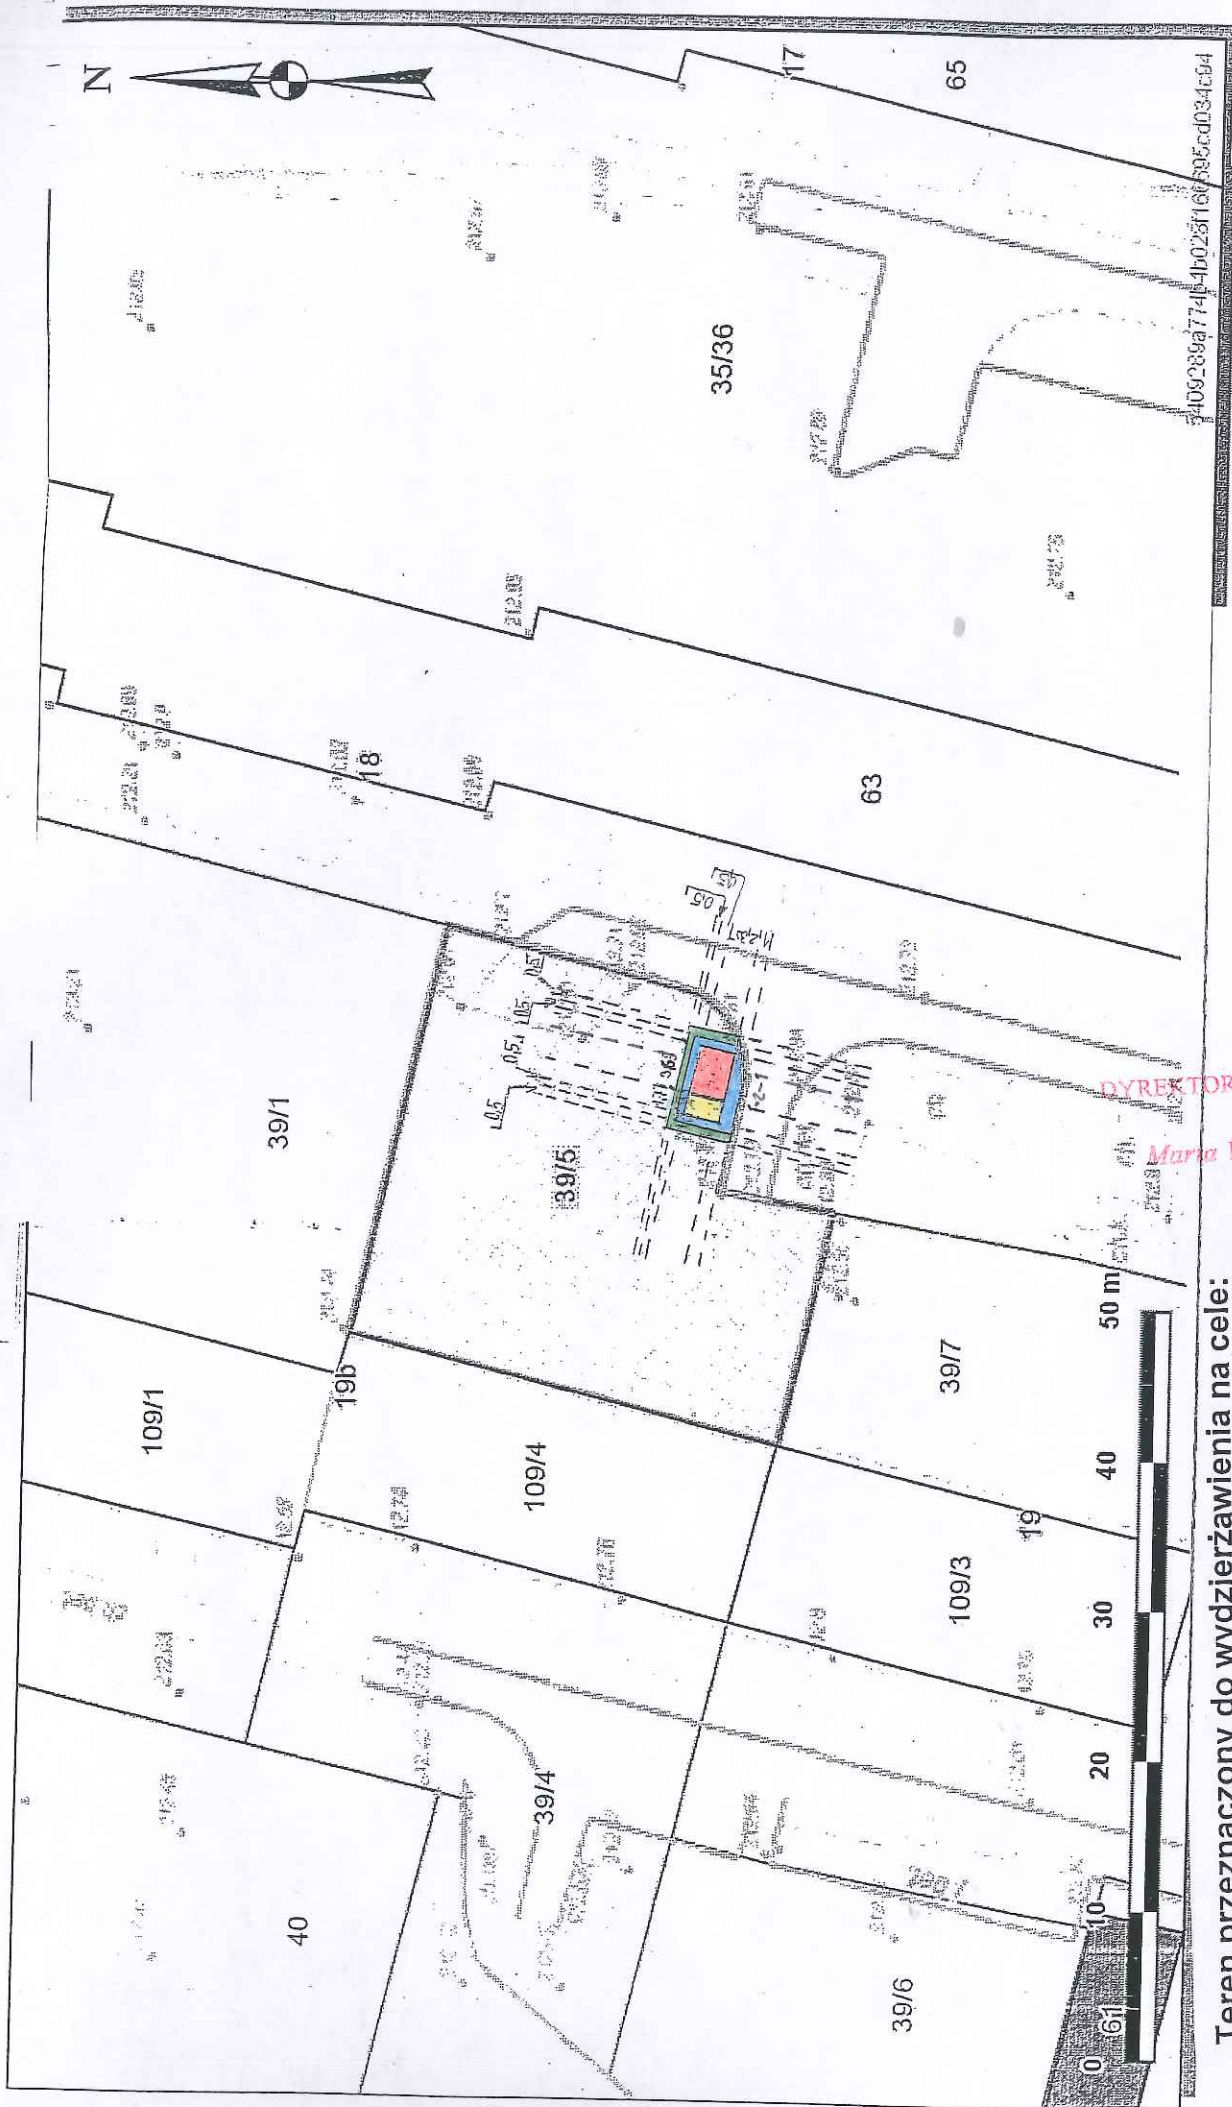

Skala 1 : 500

Załącznik graficzny do zarządzenia nr  
Prezydenta Miasta Krakowa z dnia

Teren przeznaczony do wydzierżawienia na cele:

- planowana rozbudowa
- wiaty śmietnikowa wraz z okapem
- dojście
- zieleń osłonowa