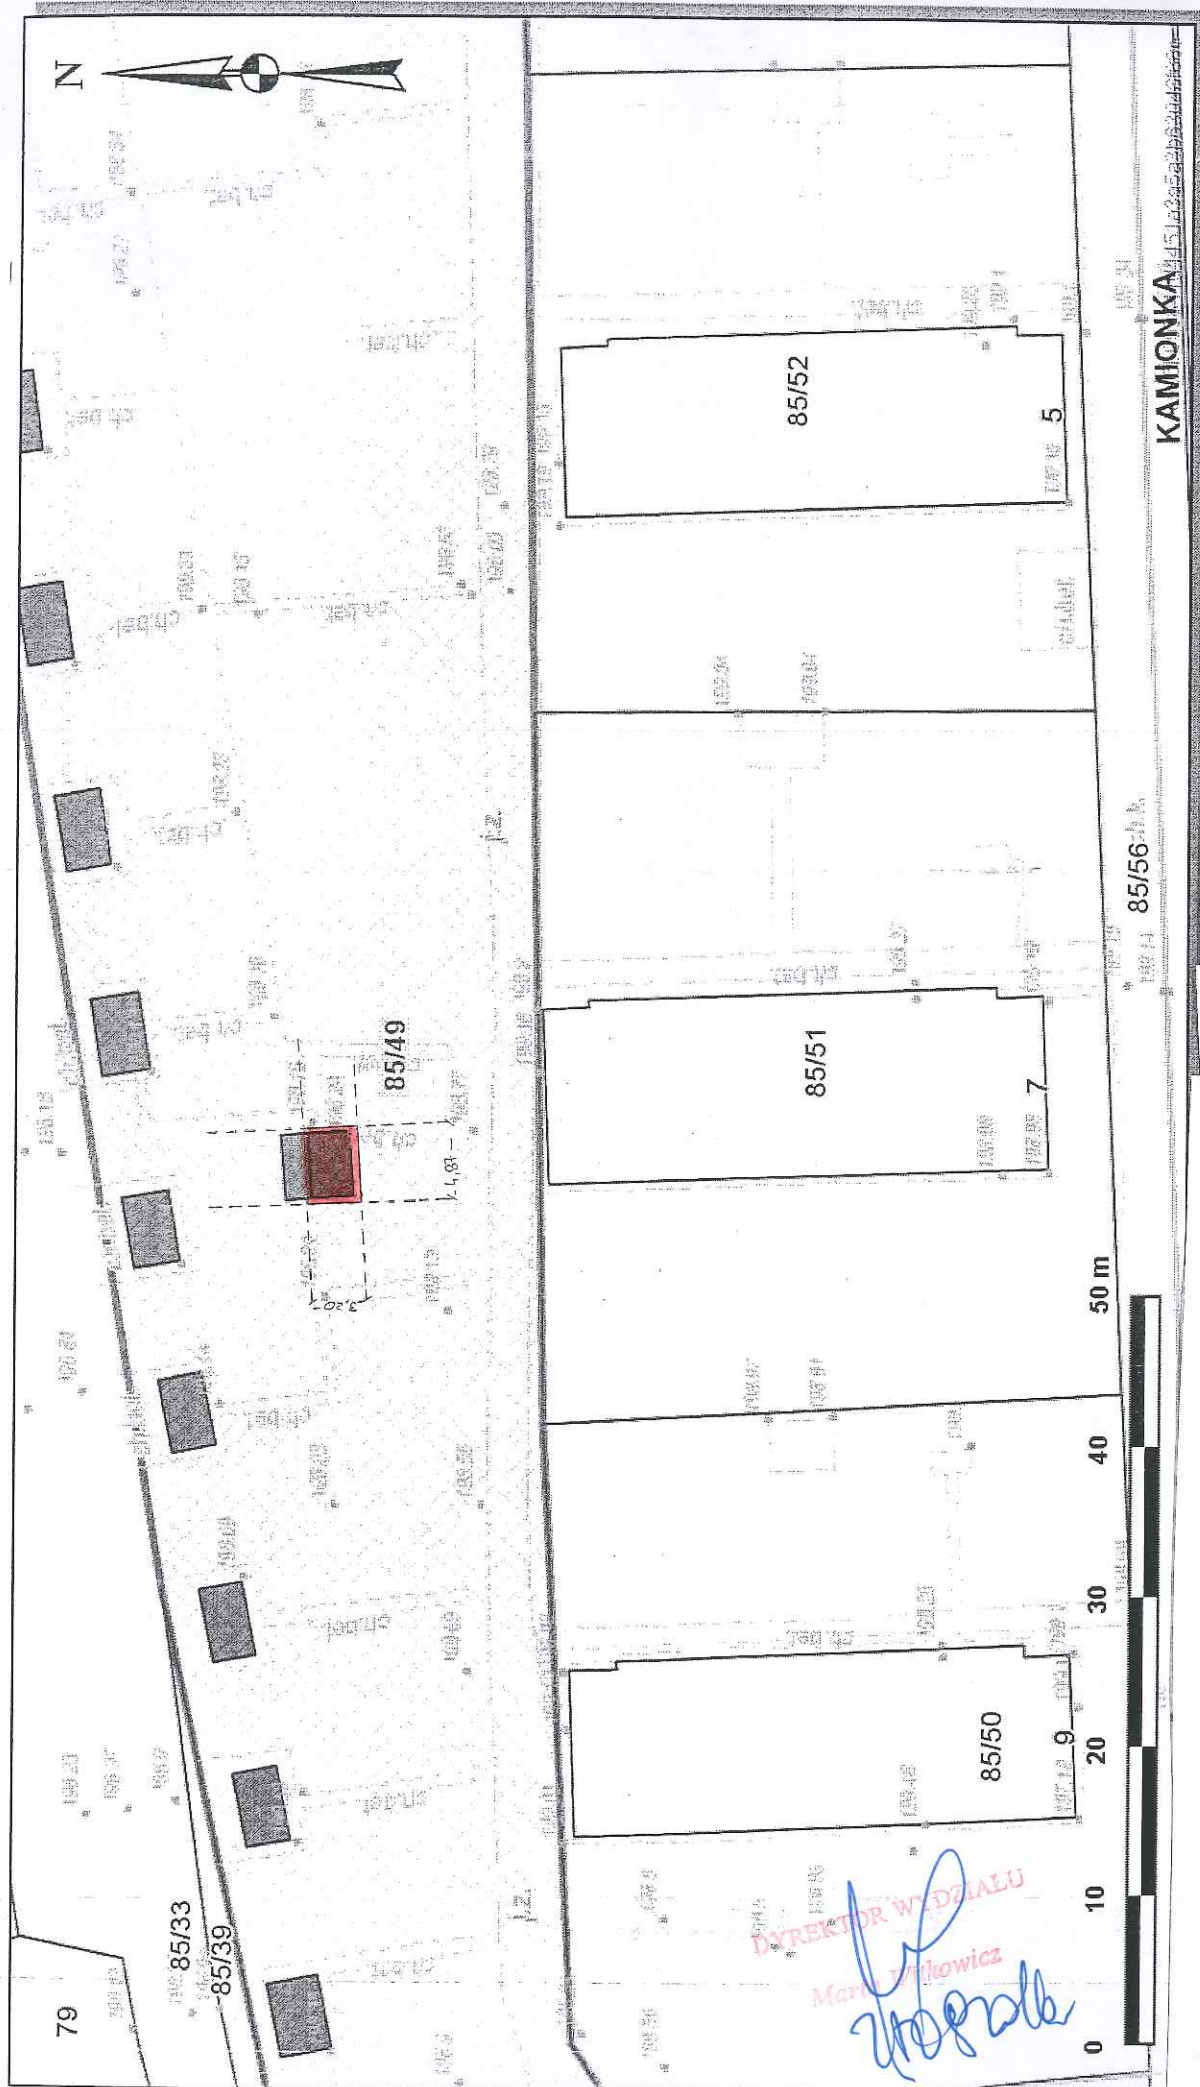

Załącznik graficzny do zarządzenia nr
Prezydenta Miasta Krakowa z dnia

Skala 1 : 500

Teren przeznaczony do wydzierżawienia na cele:

 wiata śmietnikowa wraz z okapem