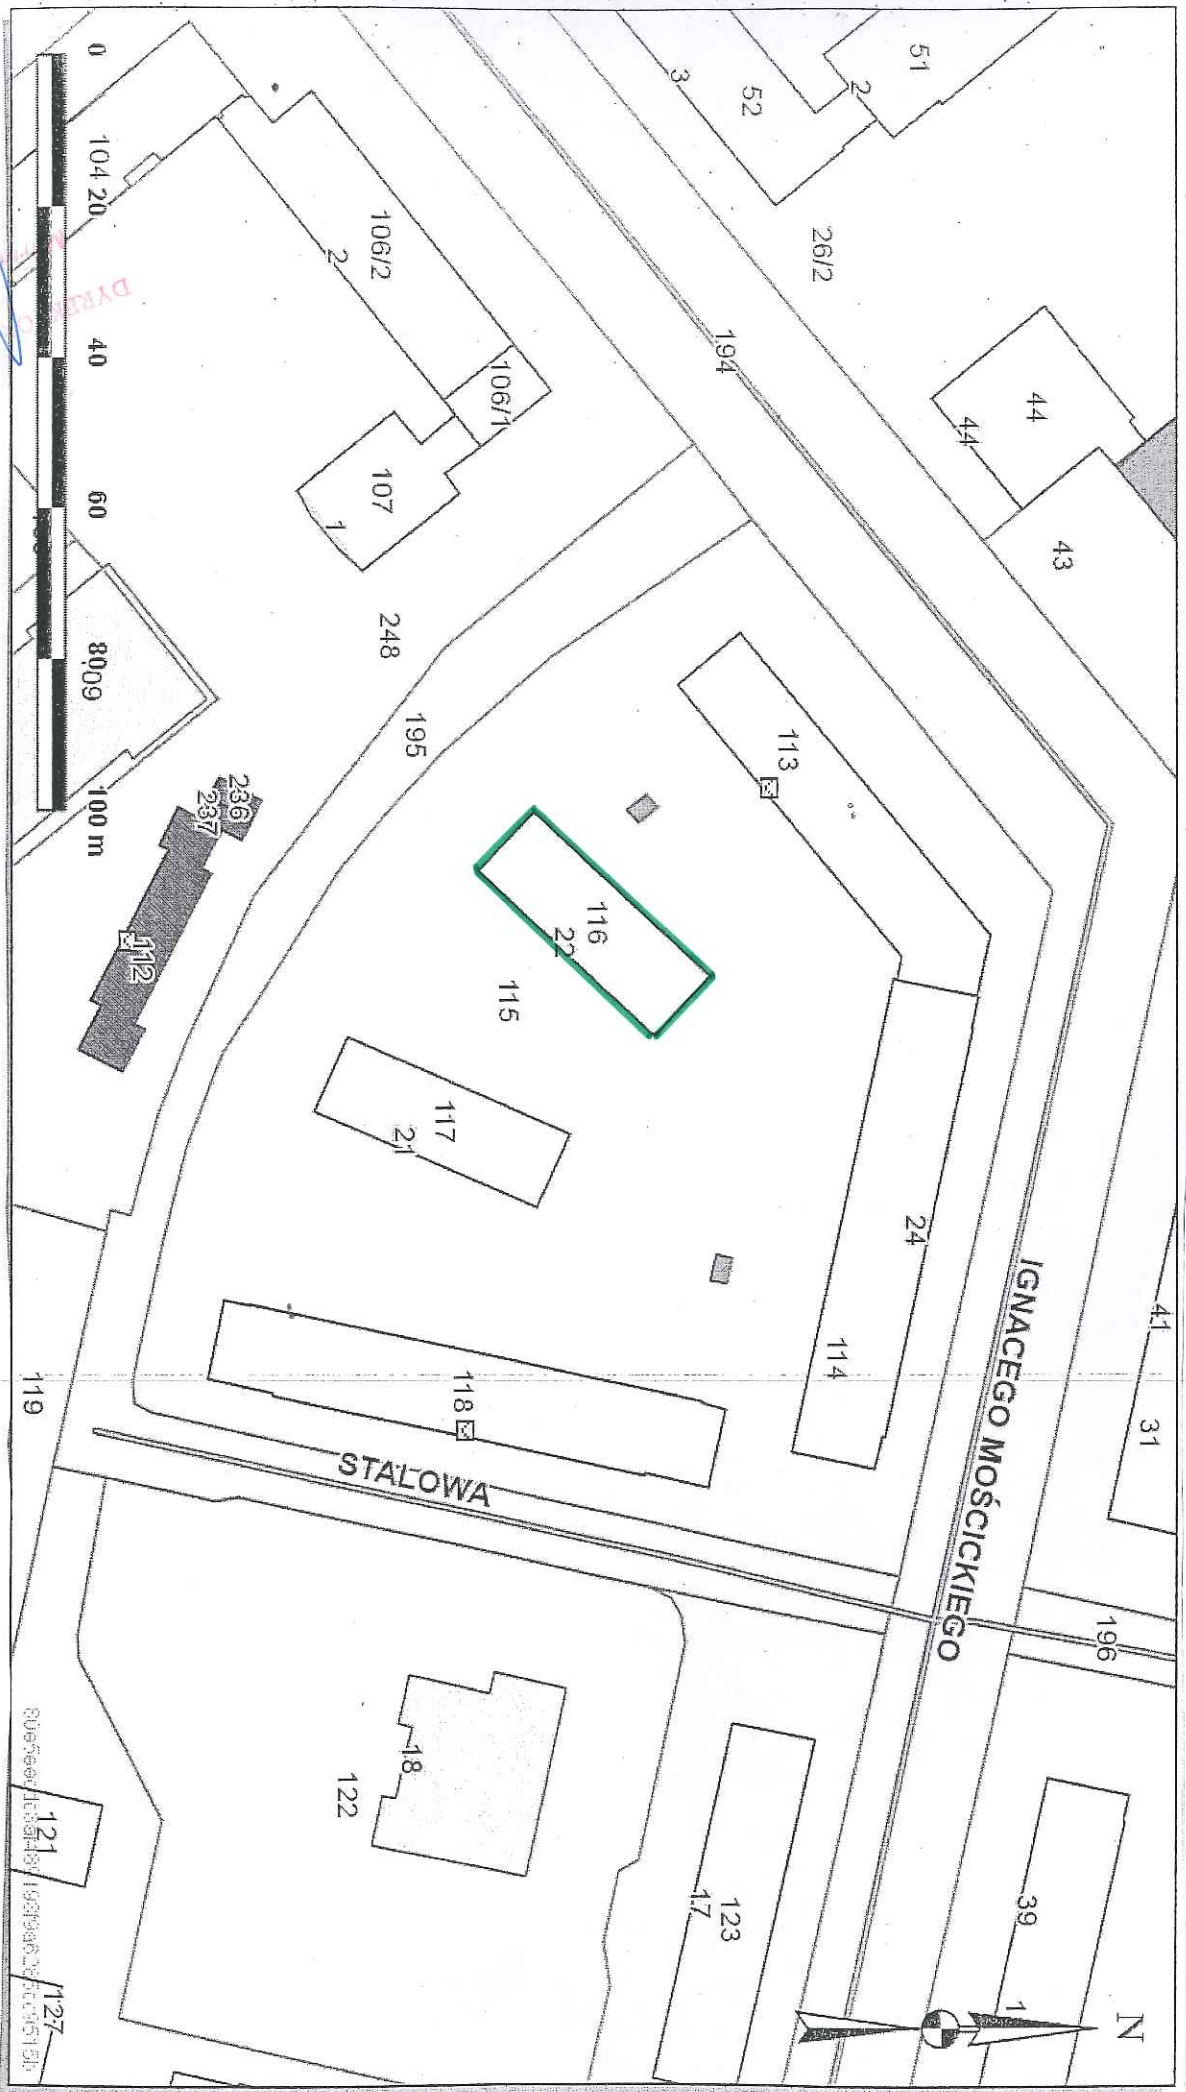

Skala 1 : 1000

Załącznik graficzny do zarządzenia nr  
Prezydenta Miasta Krakowa z dnia

— Część działki nr 115 obr 50 Nowa Huta, przeznaczona do wydzierżawienia pod wykonaną warstwą dociepleniową.

*Handwritten signature and date:*  
25.09.2016