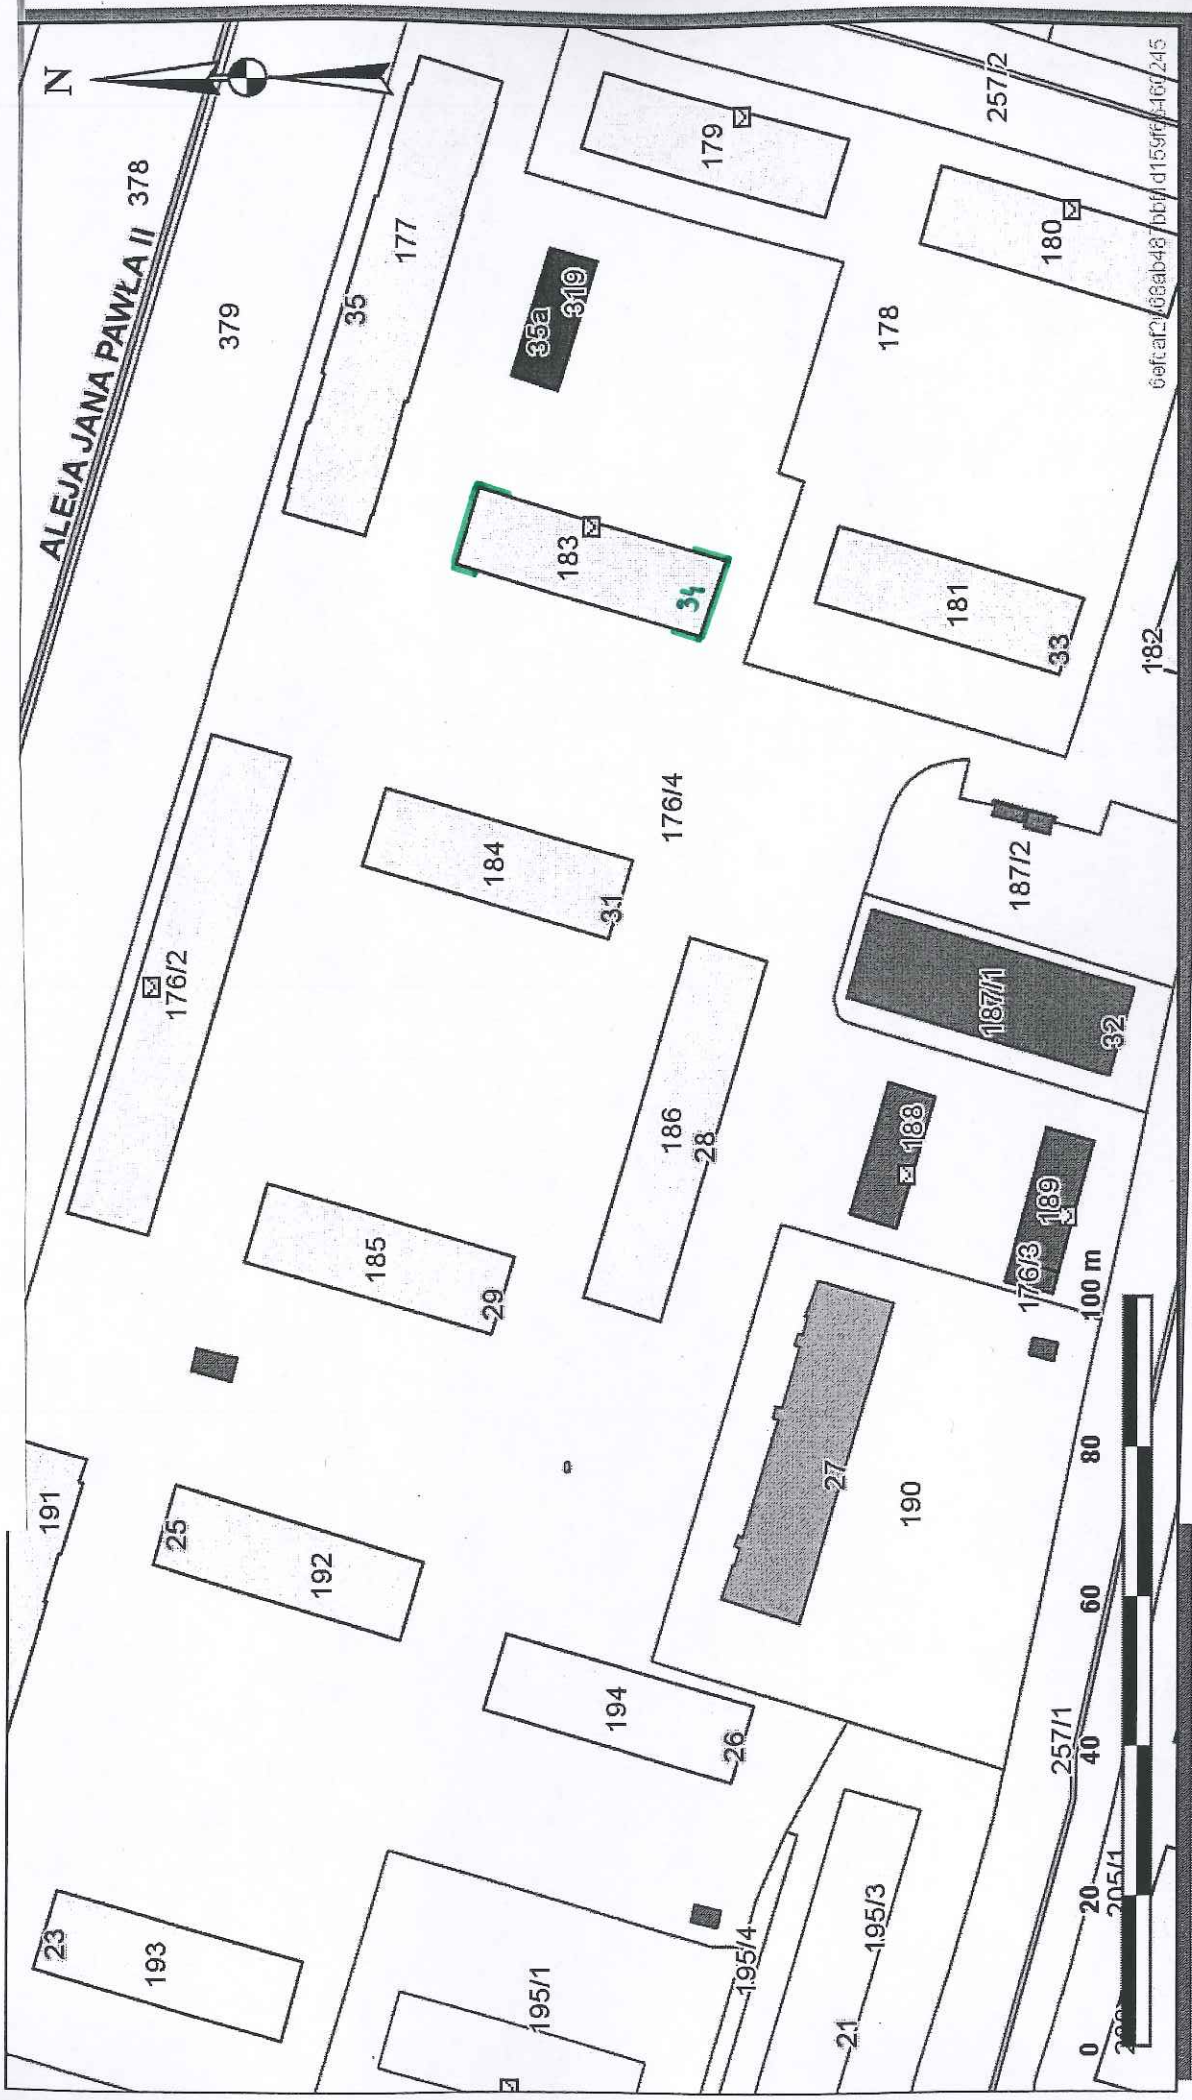

Załącznik graficzny do zarządzenia nr
Prezydenta Miasta Krakowa z dnia

Skala 1 : 1000

DIREKTOR WYDZIAŁU
Małgorzata Piłsowicz
30082016

— Część działki nr 176/4 obr 47 Nowa Huta, przeznaczona do wydzierżawienia
na cel: warstwa dociepieniowa