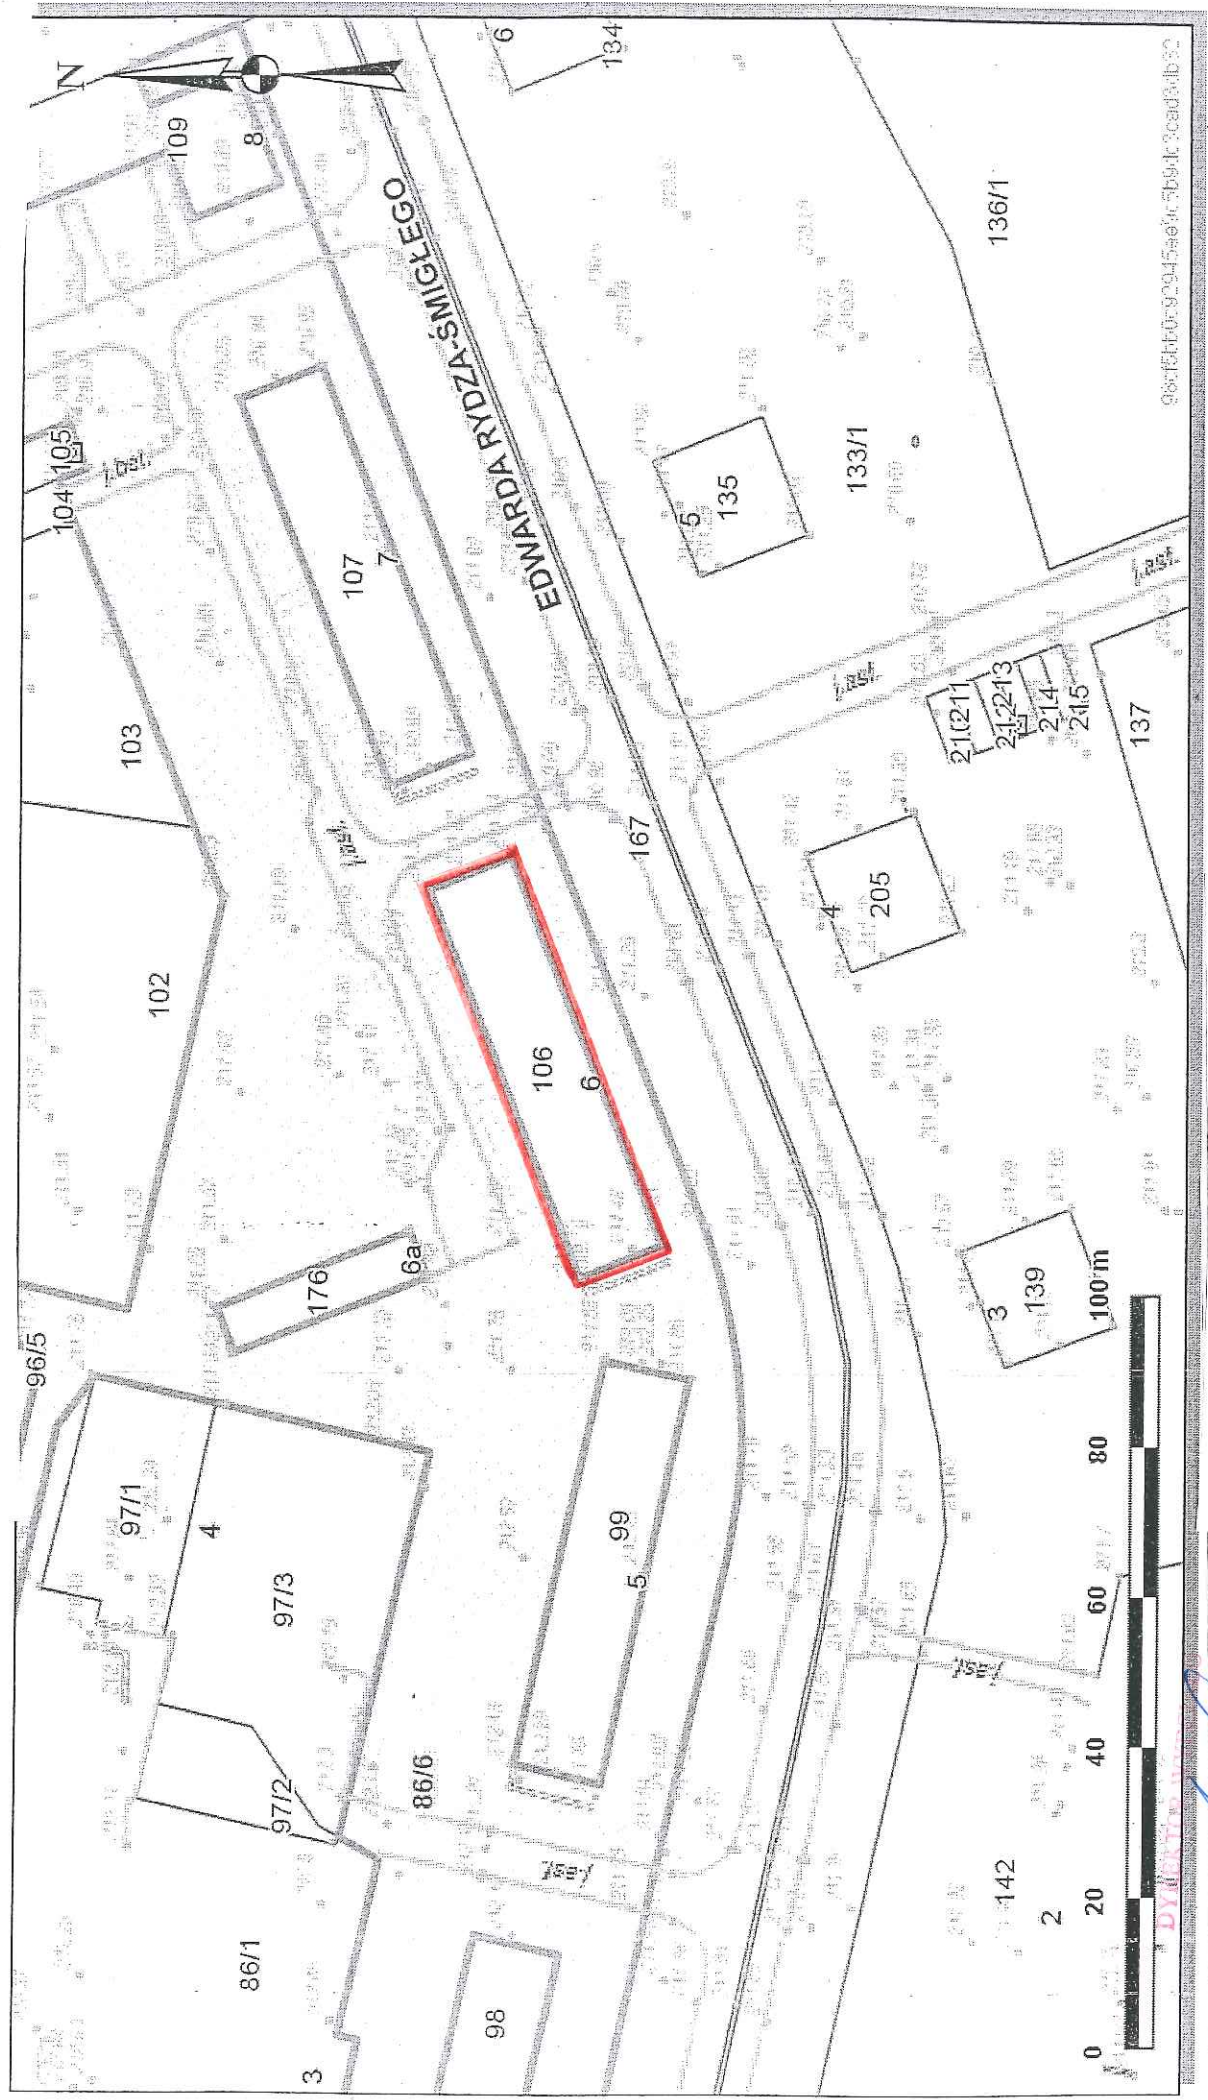

Załącznik graficzny do zarządzenia nr
Prezydenta Miasta Krakowa z dnia

Skala 1 : 1000

Maryla Witek
23.09.2010

Część działki nr 86/6 obr 45 Nowa Huta, przeznaczona do wydzierżawienia
w celu wykonania warstwy dociepleniowej