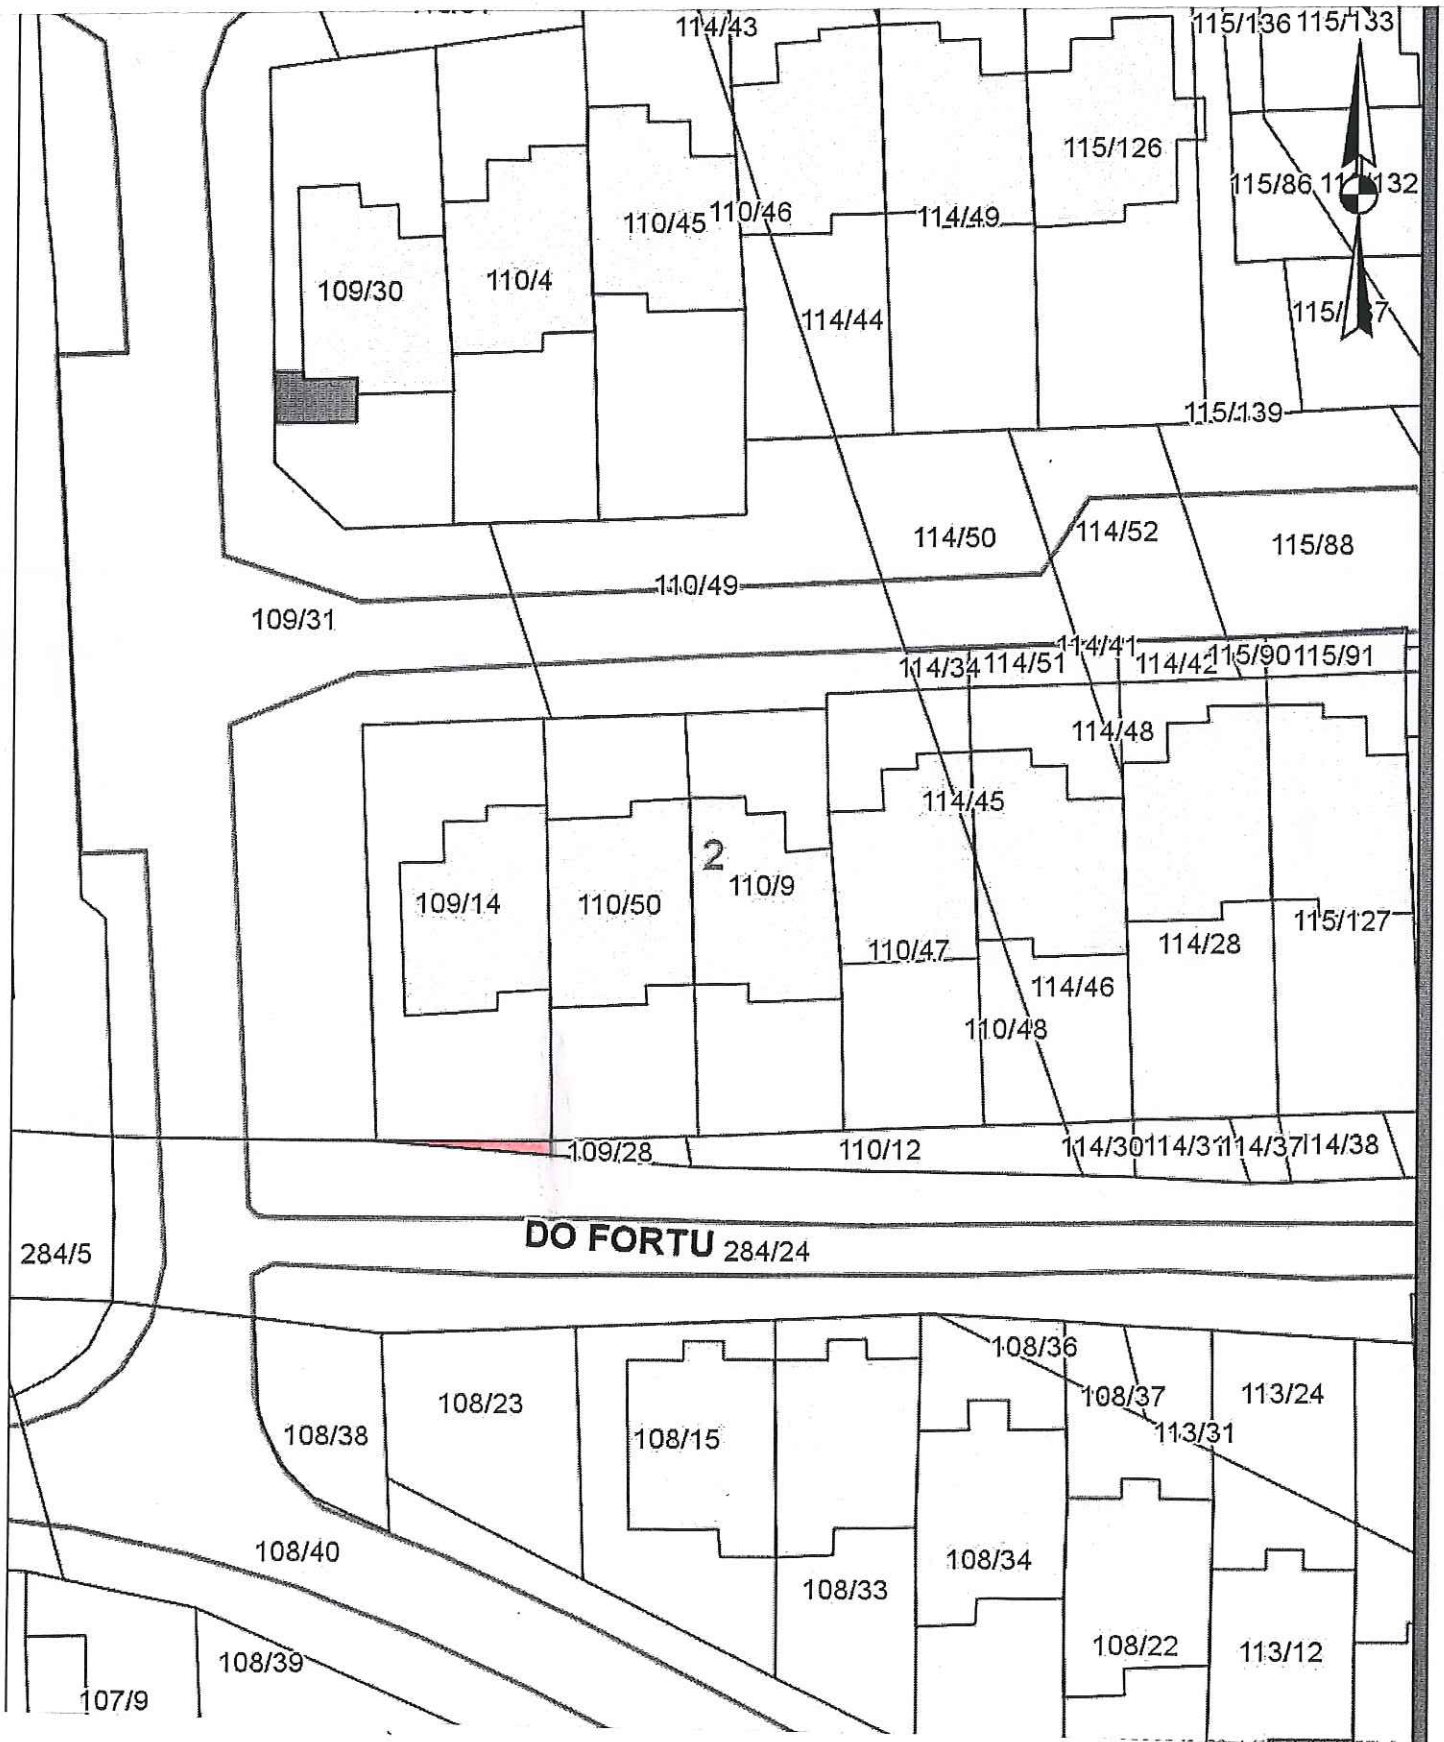

Załącznik graficzny do zarządzenia nr
Prezydenta Miasta Krakowa z dnia

Część działki nr 109/28 obr. 2 Nowa Huta przeznaczona do oddania w dzierżawę na cel zieleni przydomowej.

DYREKTOR WYDZIAŁU

Marta Włodowicz
1710101010

skala 1:500