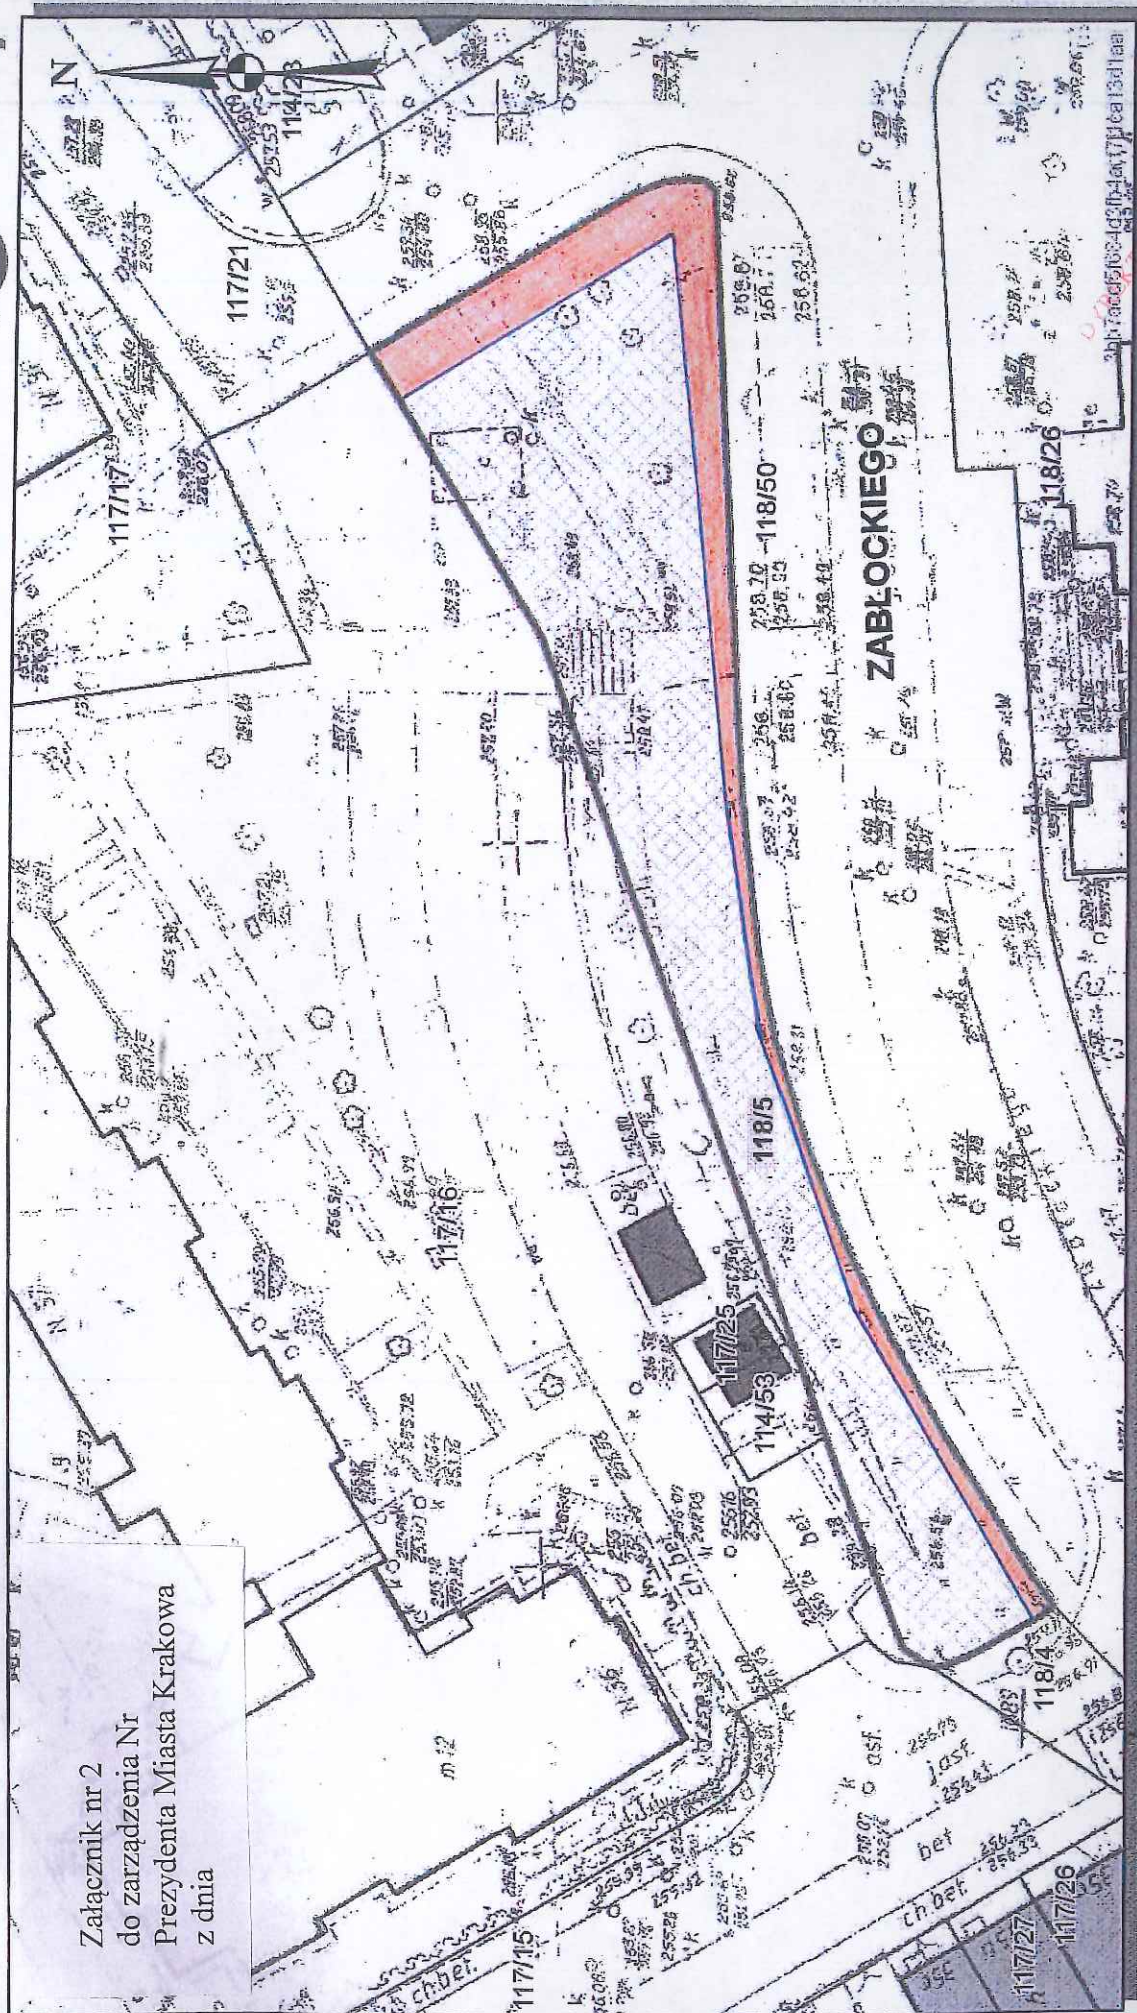

Skala 1 : 500

mapa przygotowana przy użyciu
Internetowego Serwera Danych Przestrzennych

Załącznik nr 2
do zarządzenia Nr
Prezydenta Miasta Krakowa
z dnia

MR. WYDZIAŁU
Marta Piłkiewicz
14/10/16

Przebieg służebności po działce nr 118/5 obr. 5 jednostka ewidencyjna Nowa Huta,
objętej księgą wieczystą KR1P/00312420/5