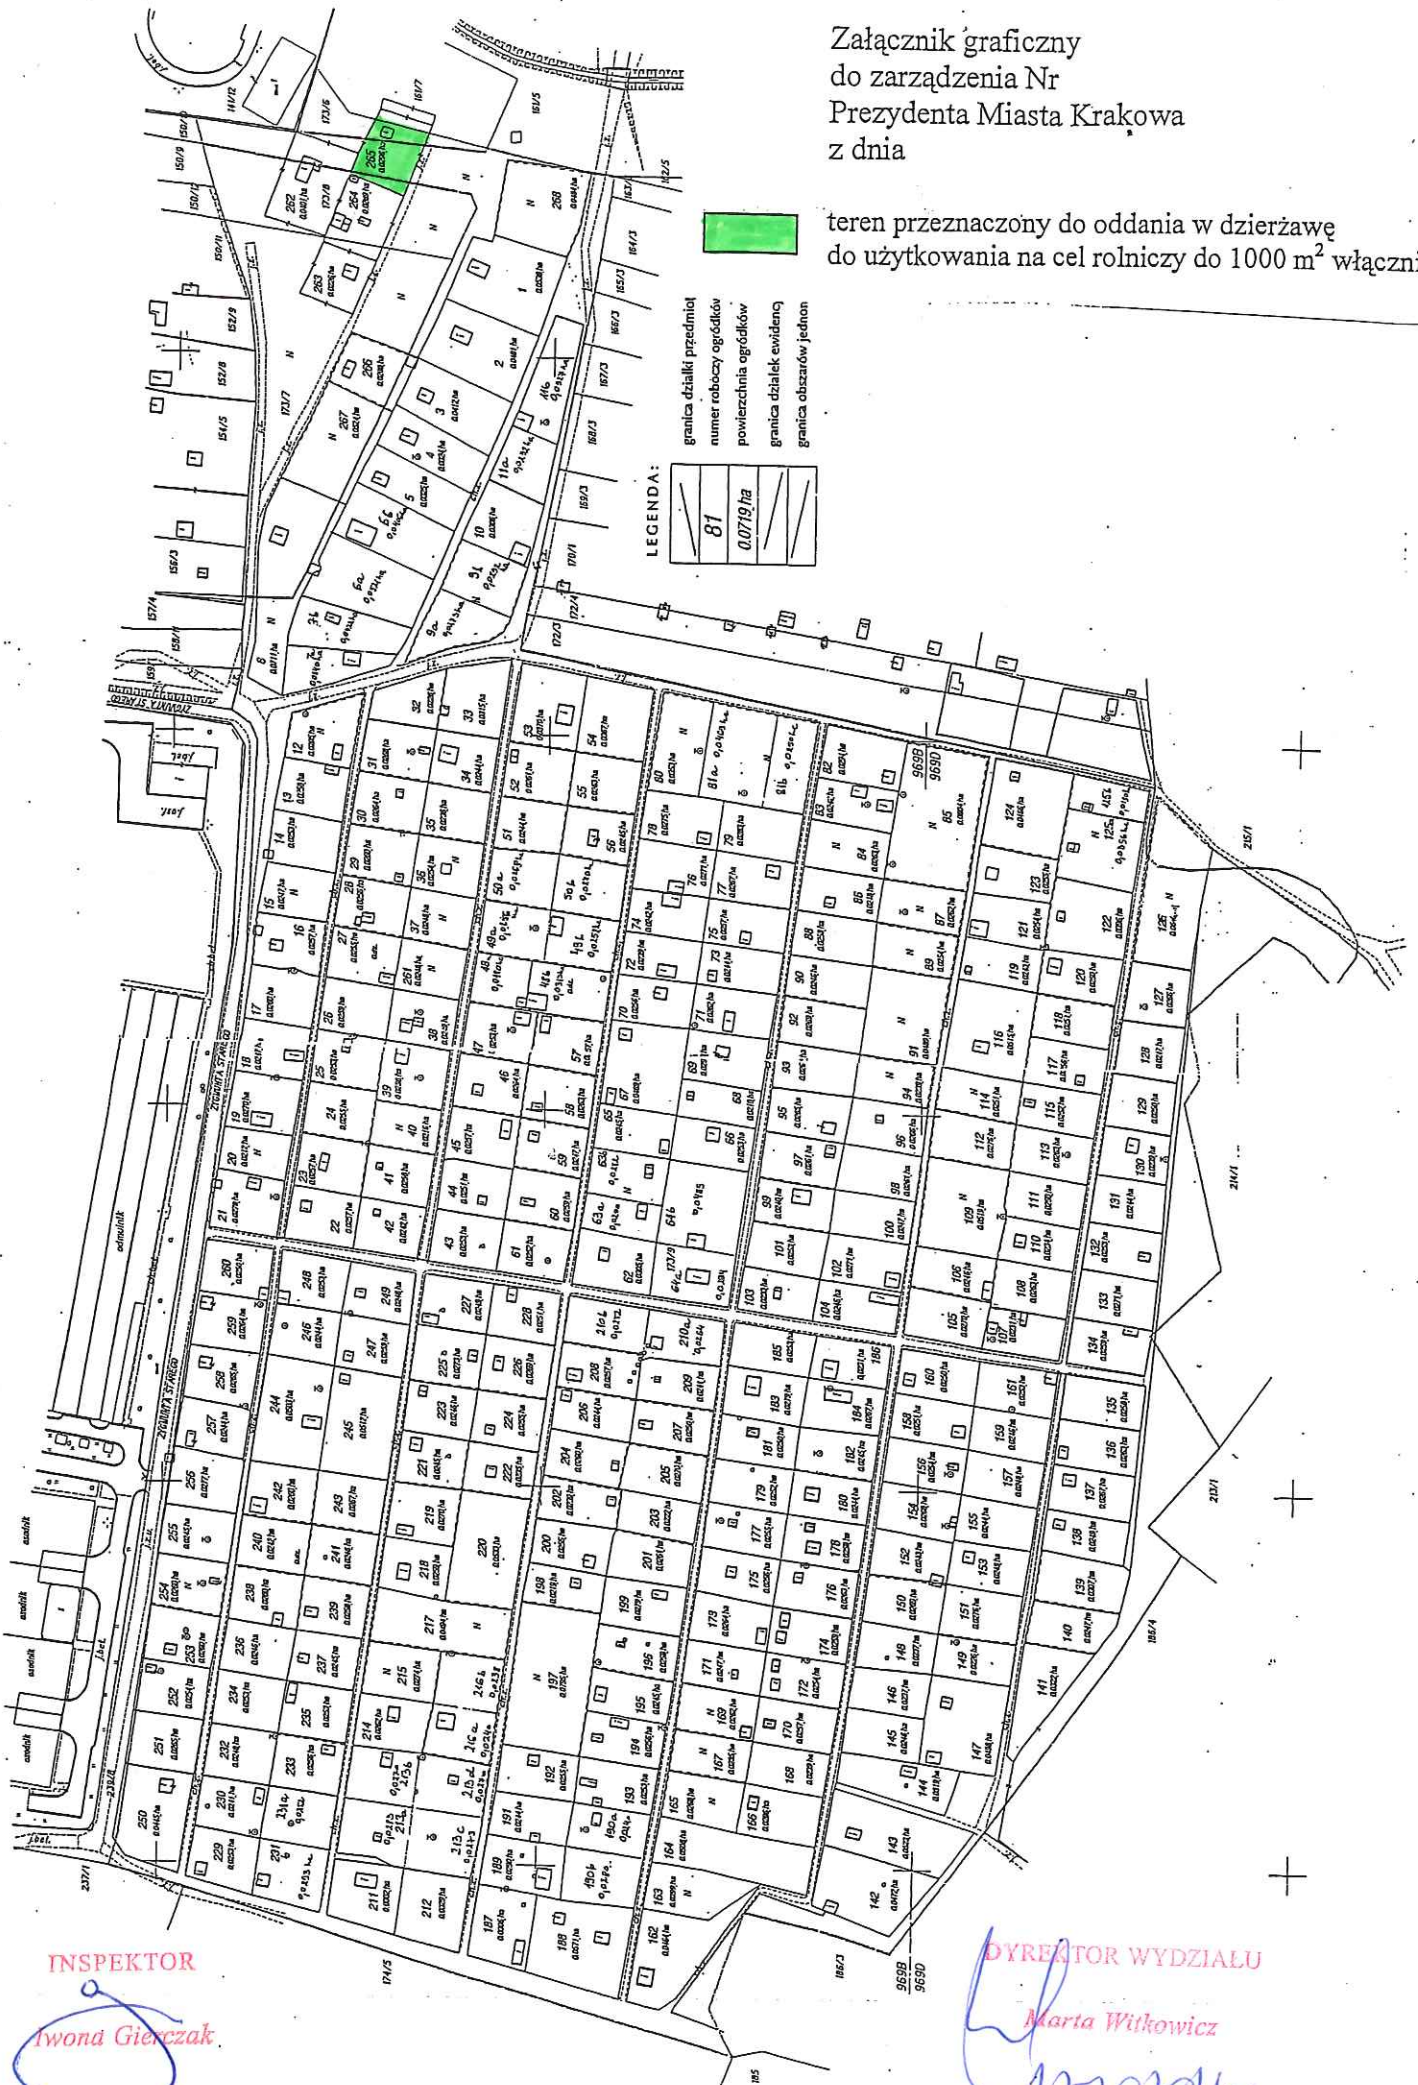

Załącznik graficzny
do zarządzenia Nr
Prezydenta Miasta Krakowa
z dnia

teren przeznaczony do oddania w dzierżawę
do użytkowania na cel rolniczy do 1000 m² włącznie

LEGENDA:

	granica działki przedmiotowej
	numer roboczy ogródków
	powierzchnia działek ogródków
	granica działek ewidencyjnych
	granica obszarów jednoterenowych