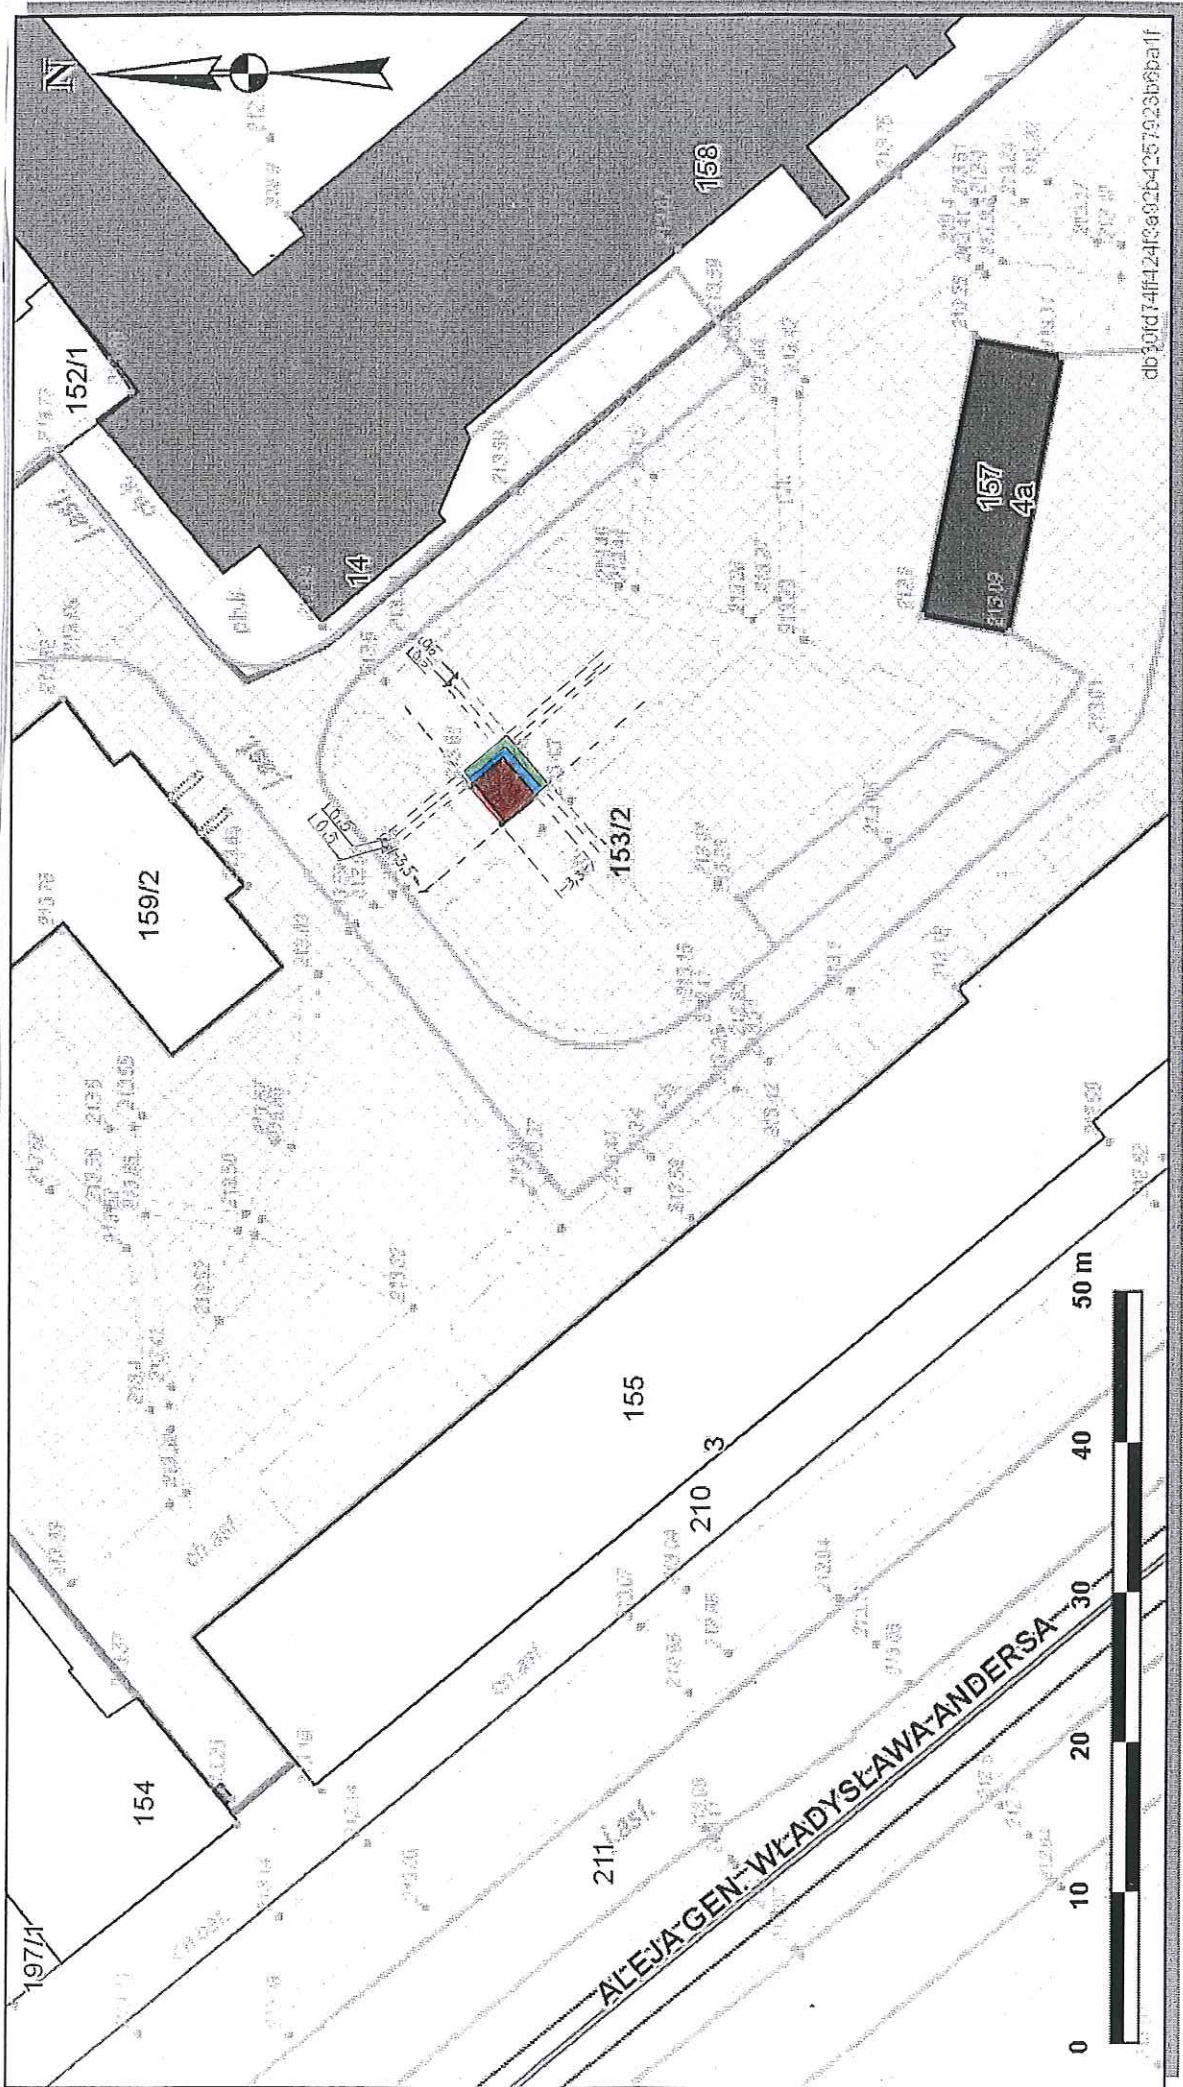

Skala 1 : 500

Załącznik graficzny nr do zarządzenia nr
Prezydenta Miasta Krakowa z dnia

Teren przeznaczony do wydzierżawienia na cele:

-  wiata śmietnikowa wraz z okapem
-  dojście
-  zieleni osłonowa/roiniczny